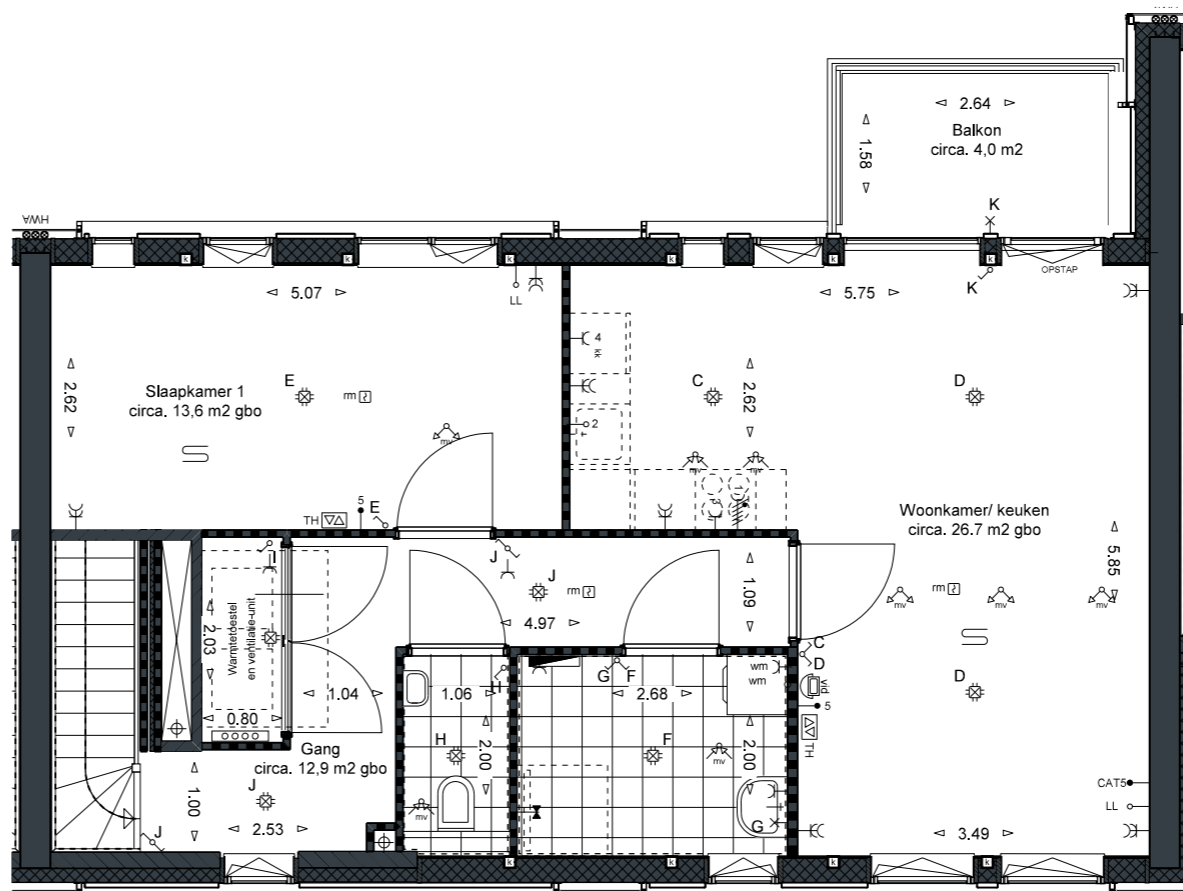

schaal 1:75

Disclaimer:

\*Alle getoonde kleuren en arceringen zijn indicatief, hier kunnen geen rechten aan ontleend worden, kleuren en materialen conform technische omschrijving.

\*\*Afzuig- en toevoerpunten van de balansventilatie zijn ter indicatie aangegeven.

\*\*\*Getekende aansluitingen op aanliggende bouwnummers kunnen afwijken.

\*\*\*\*Getekende maten zijn circa maten en gemeten op de ruwe afwerking.

VERDIEPING 01

VERDIEPING 02

VERDIEPING 02

STADSWONING HOOG  
BNR104