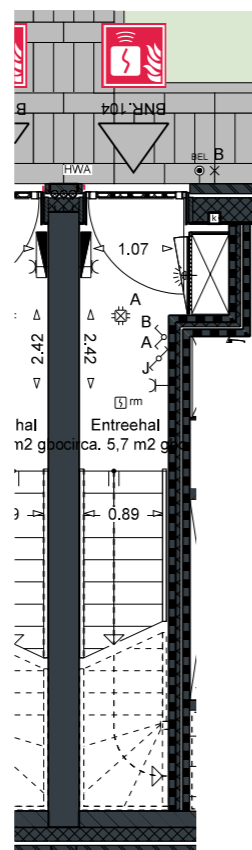

schaal 1:75

Disclaimer:

\*Alle getoonde kleuren en arceringen zijn indicatief, hier kunnen geen rechten aan ontleend worden, kleuren en materialen conform technische omschrijving.

\*\*Afzuig- en toevoerpunten van de balansventilatie zijn ter indicatie aangegeven.

\*\*\*Getekende aansluitingen op aanliggende bouwnummers kunnen afwijken.

\*\*\*\*Getekende maten zijn circa maten en gemeten op de ruwe afwerking.

VERDIEPING 01

VERDIEPING 02

VERDIEPING 02

STADSWONING HOOG  
BNR104