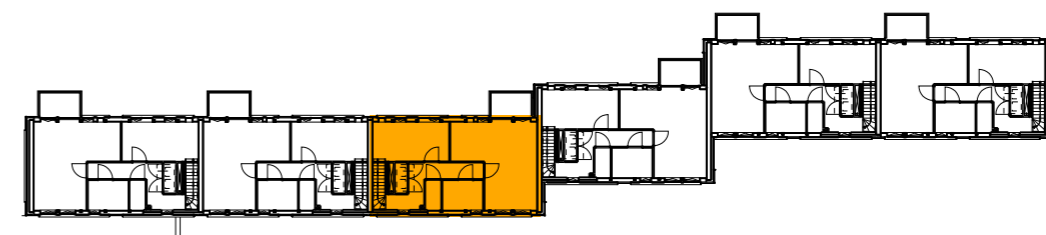

schaal 1:75

Disclaimer:

\*Alle getoonde kleuren en arceringen zijn indicatief, hier kunnen geen rechten aan ontleend worden, kleuren en materialen conform technische omschrijving.

\*\*Afzuig- en toevoerpunten van de balansventilatie zijn ter indicatie aangegeven.

\*\*\*Getekende aansluitingen op aanliggende bouwnummers kunnen afwijken.

\*\*\*\*Getekende maten zijn circa maten en gemeten op de ruwe afwerking.

VERDIEPING 01

VERDIEPING 02

VERDIEPING 02

STADSWONING HOOG  
BNR104