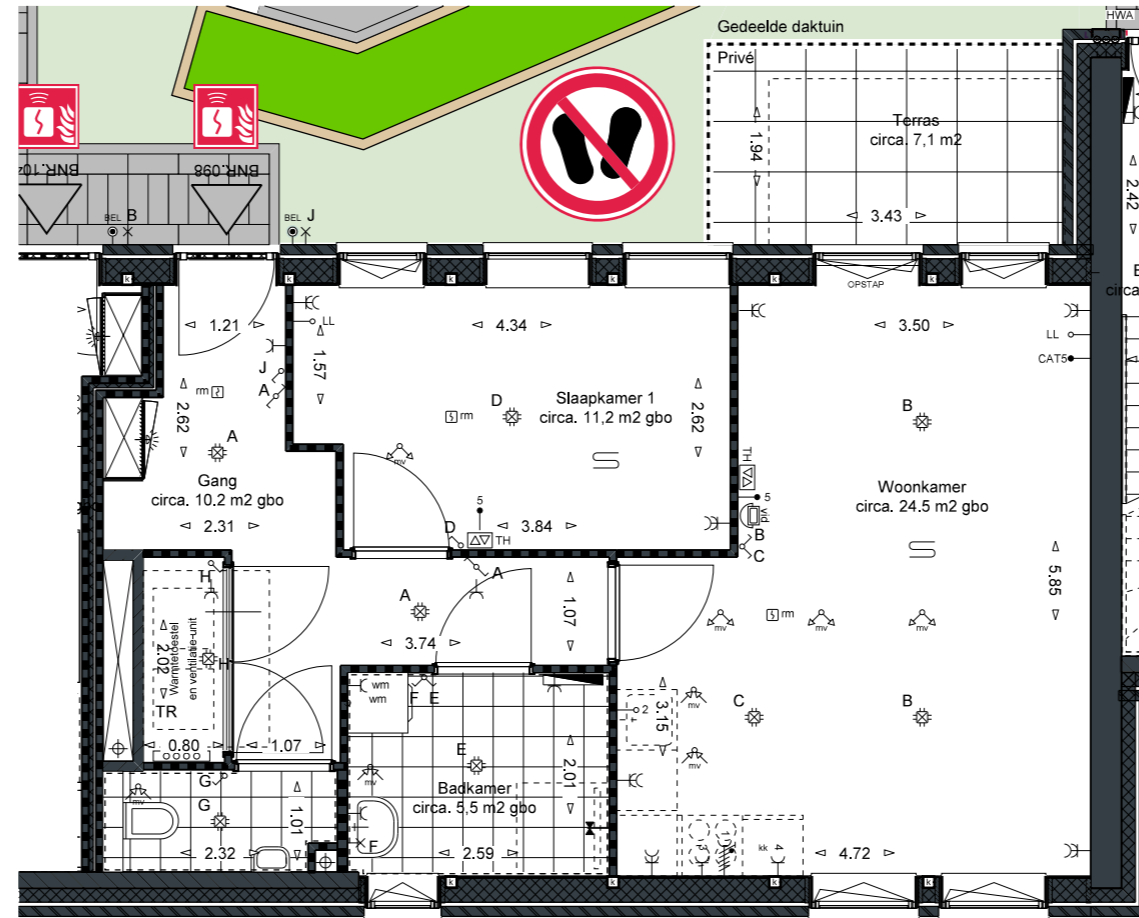

schaal 1:75

VERDIEPING 01

STADSWONING LAAG
BNR098

Disclaimer:

- *Alle getoonde kleuren en arceringen zijn indicatief, hier kunnen geen rechten aan ontleend worden, kleuren en materialen conform technische omschrijving.
- **Afzuig- en toevoerpunten van de balansventilatie zijn ter indicatie aangegeven.
- ***Getekende aansluitingen op aanliggende bouwnummers kunnen afwijken.
- ****Getekende maten zijn circa maten en gemeten op de ruwe afwerking.