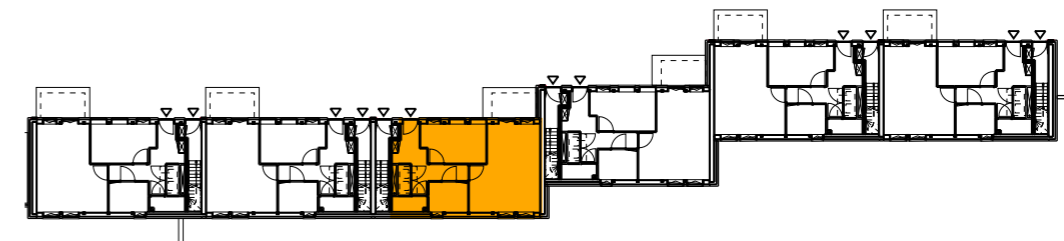

schaal 1:75

VERDIEPING 01

STADSWONING LAAG
BNR098

Disclaimer:

- *Alle getoonde kleuren en arceringen zijn indicatief, hier kunnen geen rechten aan ontleend worden, kleuren en materialen conform technische omschrijving.
- **Afzuig- en toevoerpunten van de balansventilatie zijn ter indicatie aangegeven.
- ***Getekende aansluitingen op aanliggende bouwnummers kunnen afwijken.
- ****Getekende maten zijn circa maten en gemeten op de ruwe afwerking.