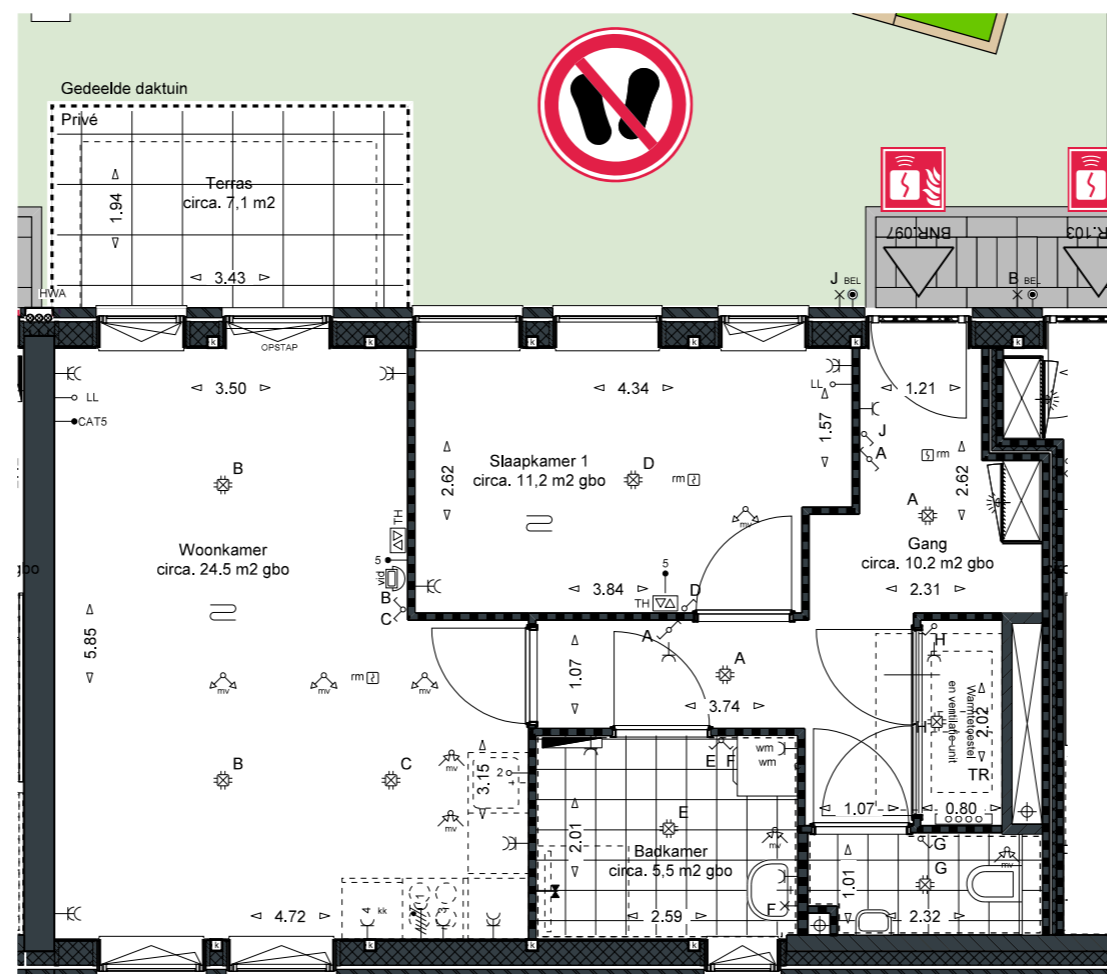

schaal 1:75

VERDIEPING 01

STADSWONING LAAG  
BNR097

Disclaimer:

\*Alle getoonde kleuren en arceringen zijn indicatief, hier kunnen geen rechten aan ontleend worden, kleuren en materialen conform technische omschrijving.

\*\*Afzuig- en toevoerpunten van de balansventilatie zijn ter indicatie aangegeven.

\*\*\*Getekende aansluitingen op aanliggende bouwnummers kunnen afwijken.

\*\*\*\*Getekende maten zijn circa maten en gemeten op de ruwe afwerking.