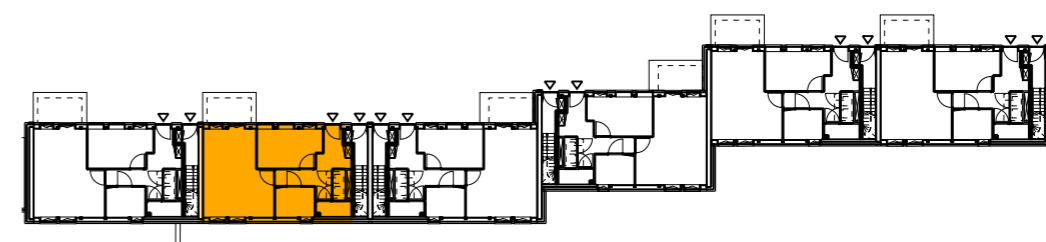

schaal 1:75

VERDIEPING 01

STADSWONING LAAG  
BNR097

Disclaimer:

\*Alle getoonde kleuren en arceringen zijn indicatief, hier kunnen geen rechten aan ontleend worden, kleuren en materialen conform technische omschrijving.

\*\*Afzuig- en toevoerpunten van de balansventilatie zijn ter indicatie aangegeven.

\*\*\*Getekende aansluitingen op aanliggende bouwnummers kunnen afwijken.

\*\*\*\*Getekende maten zijn circa maten en gemeten op de ruwe afwerking.