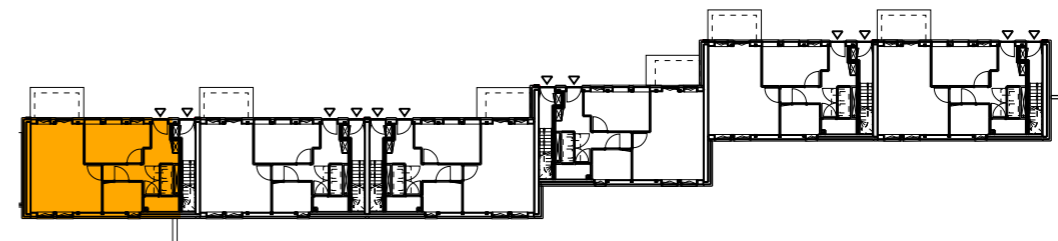

schaal 1:75

VERDIEPING 01

STADSWONING LAAG
BNR096

Disclaimer:

*Alle getoonde kleuren en arceringen zijn indicatief, hier kunnen geen rechten aan ontleend worden, kleuren en materialen conform technische omschrijving.

**Afzuig- en toevoerpunten van de balansventilatie zijn ter indicatie aangegeven.

***Getekende aansluitingen op aanliggende bouwnummers kunnen afwijken.

****Getekende maten zijn circa maten en gemeten op de ruwe afwerking.