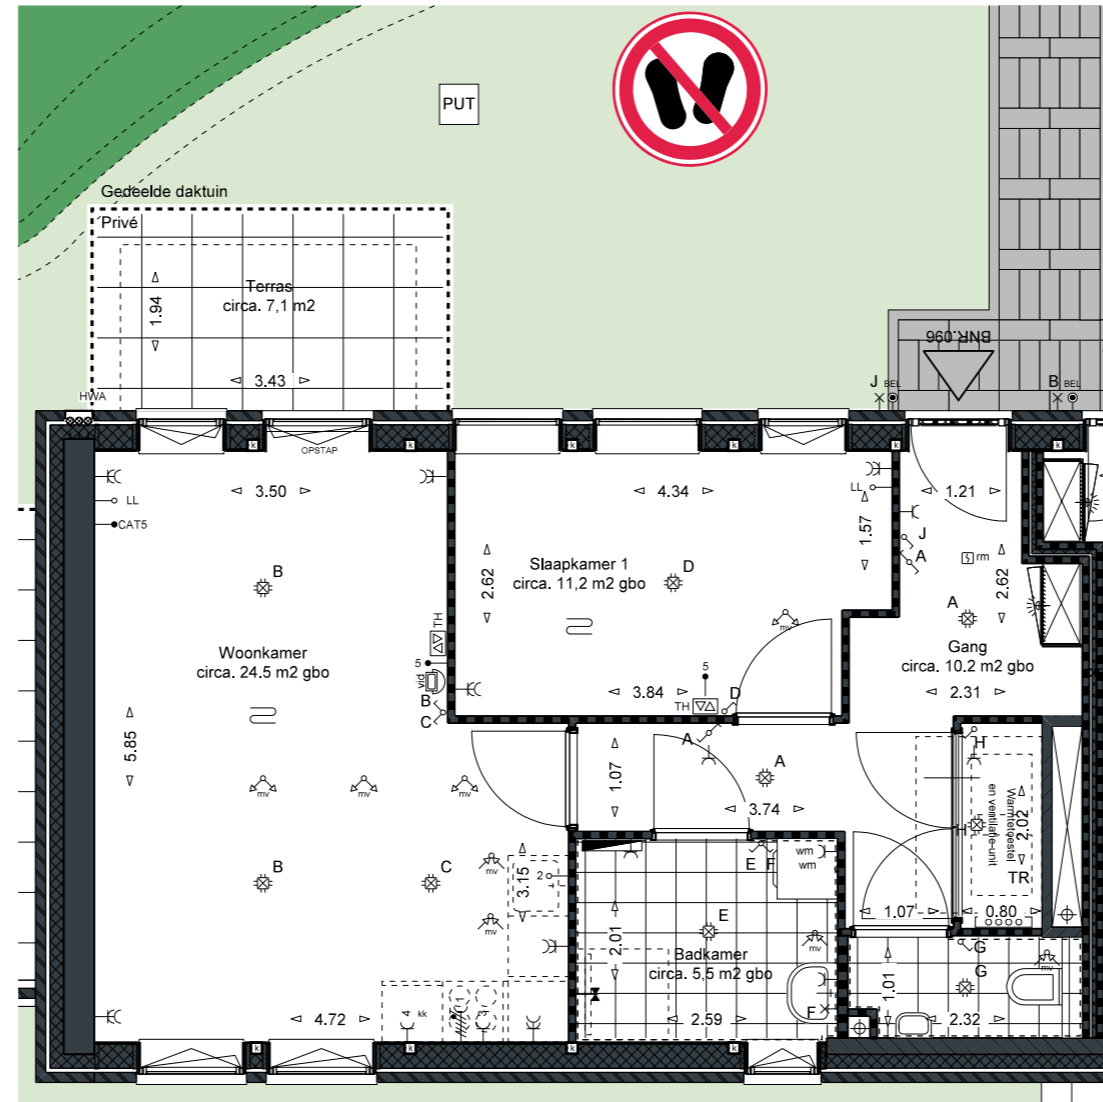

schaal 1:75

VERDIEPING 01

STADSWONING LAAG
BNR096

Disclaimer:

*Alle getoonde kleuren en arceringen zijn indicatief, hier kunnen geen rechten aan ontleend worden, kleuren en materialen conform technische omschrijving.

**Afzuig- en toevoerpunten van de balansventilatie zijn ter indicatie aangegeven.

***Getekende aansluitingen op aanliggende bouwnummers kunnen afwijken.

****Getekende maten zijn circa maten en gemeten op de ruwe afwerking.