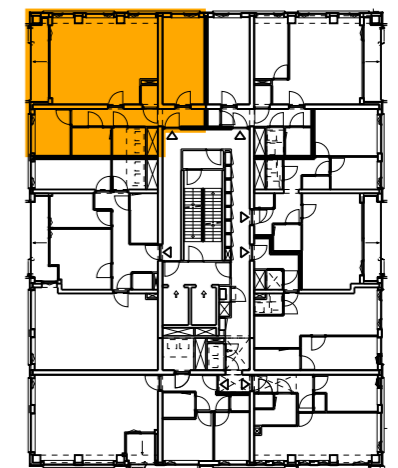

schaal 1:75

Disclaimer:

*Alle getoonde kleuren en arceringen zijn indicatief, hier kunnen geen rechten aan ontleend worden, kleuren en materialen conform technische omschrijving.

**Afzuig- en toevoerpunten van de balansventilatie zijn ter indicatie aangegeven.

***Getekende aansluitingen op aanliggende bouwnummers kunnen afwijken.

****Getekende maten zijn circa maten en gemeten op de ruwe afwerking.

VERDIEPING 03

TOREN
BNR009