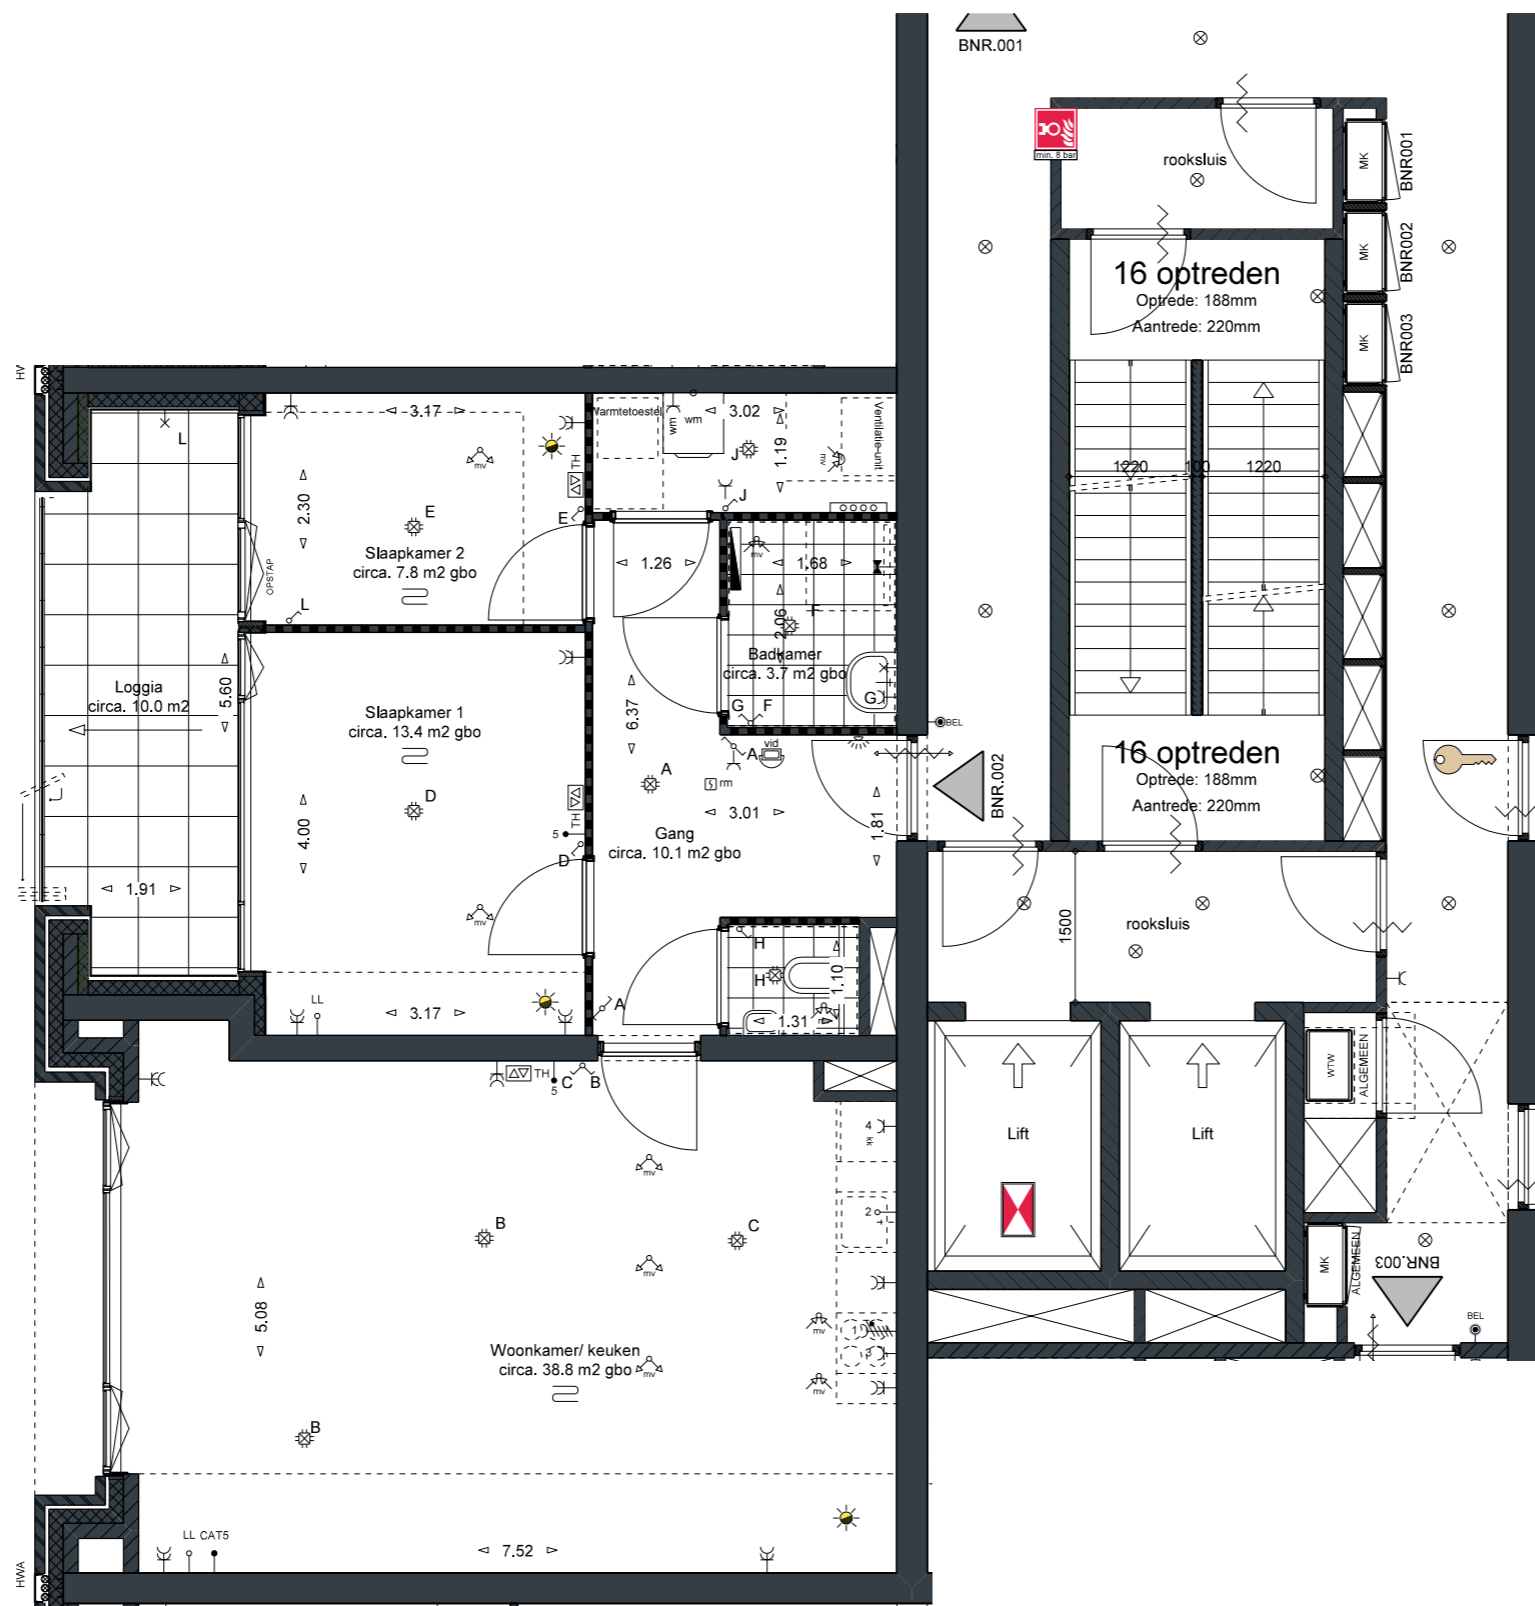

schaal 1:75

Disclaimer:

\*Alle getoonde kleuren en arceringen zijn indicatief, hier kunnen geen rechten aan ontleend worden, kleuren en materialen conform technische omschrijving.

\*\*Afzuig- en toevoerpunten van de balansventilatie zijn ter indicatie aangegeven.

\*\*\*Getekende aansluitingen op aanliggende bouwnummers kunnen afwijken.

\*\*\*\*Getekende maten zijn circa maten en gemeten op de ruwe afwerking.

VERDIEPING 01

TOREN  
BNR002