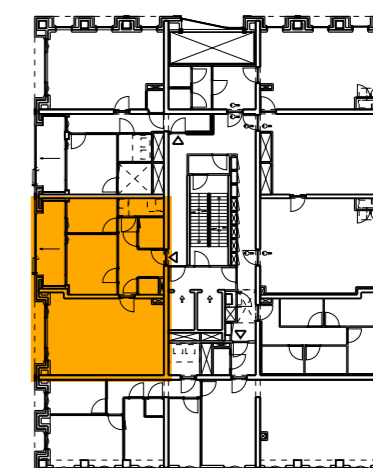

schaal 1:75

Disclaimer:

\*Alle getoonde kleuren en arceringen zijn indicatief, hier kunnen geen rechten aan ontleend worden, kleuren en materialen conform technische omschrijving.

\*\*Afzuig- en toevoerpunten van de balansventilatie zijn ter indicatie aangegeven.

\*\*\*Getekende aansluitingen op aanliggende bouwnummers kunnen afwijken.

\*\*\*\*Getekende maten zijn circa maten en gemeten op de ruwe afwerking.

VERDIEPING 01

TOREN  
BNR002