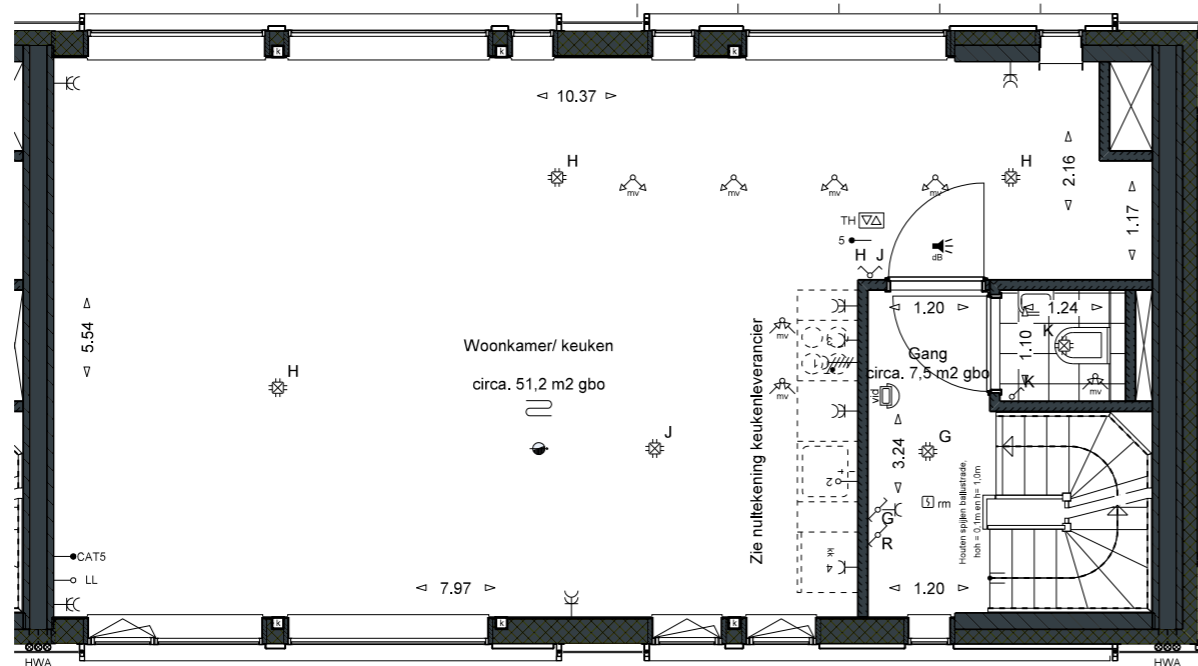

schaal 1:75

Disclaimer:

*Alle getoonde kleuren en arceringen zijn indicatief, hier kunnen geen rechten aan ontleend worden, kleuren en materialen conform technische omschrijving.

**Afzuig- en toevoerpunten van de balansventilatie zijn ter indicatie aangegeven.

***Getekende aansluitingen op aanliggende bouwnummers kunnen afwijken.

****Getekende maten zijn circa maten en gemeten op de ruwe afwerking.

VERDIEPING 02

VERDIEPING 03

VERDIEPING 02

WOONWERK WONING
BNR113b

index nr.:
A-247

index nr. berging:
A-226

index nr. parkeerplaats:
A-95

CONCEPT