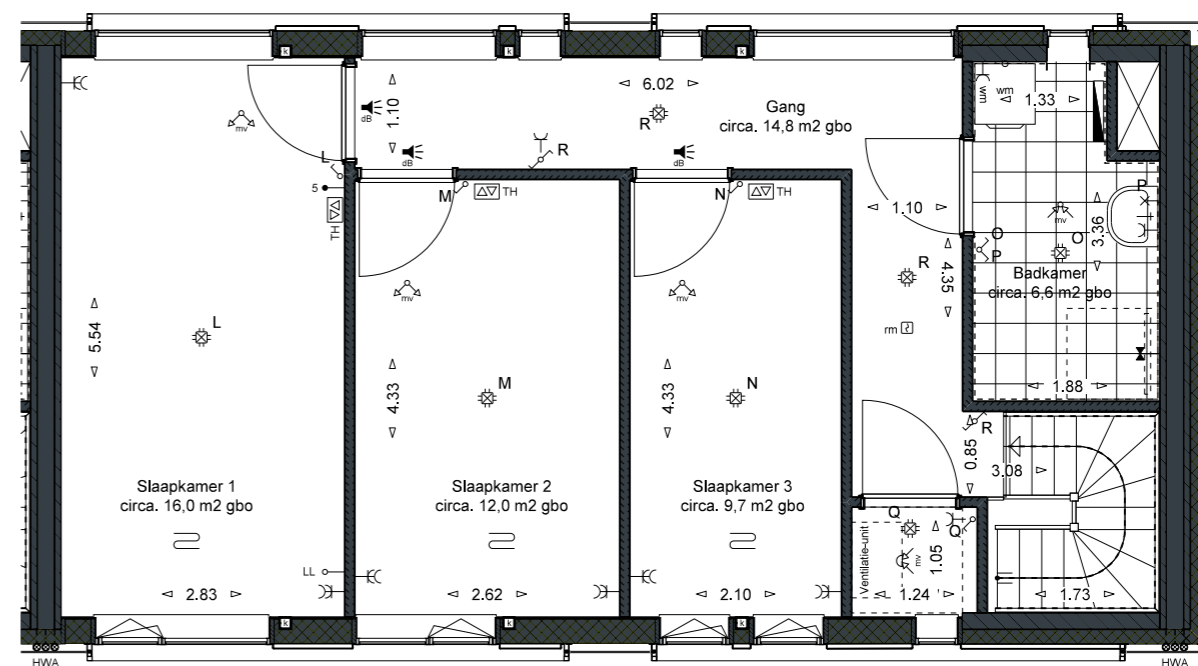

schaal 1:75

Disclaimer:

*Alle getoonde kleuren en arceringen zijn indicatief, hier kunnen geen rechten aan ontleend worden, kleuren en materialen conform technische omschrijving.

**Afzuig- en toevoerpunten van de balansventilatie zijn ter indicatie aangegeven.

***Getekende aansluitingen op aanliggende bouwnummers kunnen afwijken.

****Getekende maten zijn circa maten en gemeten op de ruwe afwerking.

VERDIEPING 02

VERDIEPING 03

VERDIEPING 02

WOONWERK WONING
BNR113b

index nr.:
A-247

index nr. berging:
A-226

index nr. parkeerplaats:
A-95

CONCEPT