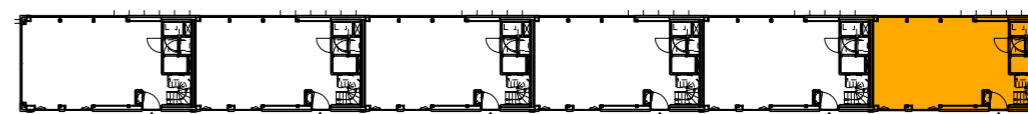

WONEN, WERKEN, VRIJE TIJD

schaal 1:75

VERDIEPING 01

VERDIEPING 01

WOONWERK WONING
BNR113a

index nr.:
A-247

index nr. berging:
A-226

index nr. parkeerplaats:
A-95

CONCEPT

Disclaimer:

*Alle getoonde kleuren en arceringen zijn indicatief, hier kunnen geen rechten aan ontleend worden, kleuren en materialen conform technische omschrijving.

**Afzuig- en toevoerpunten van de balansventilatie zijn ter indicatie aangegeven.