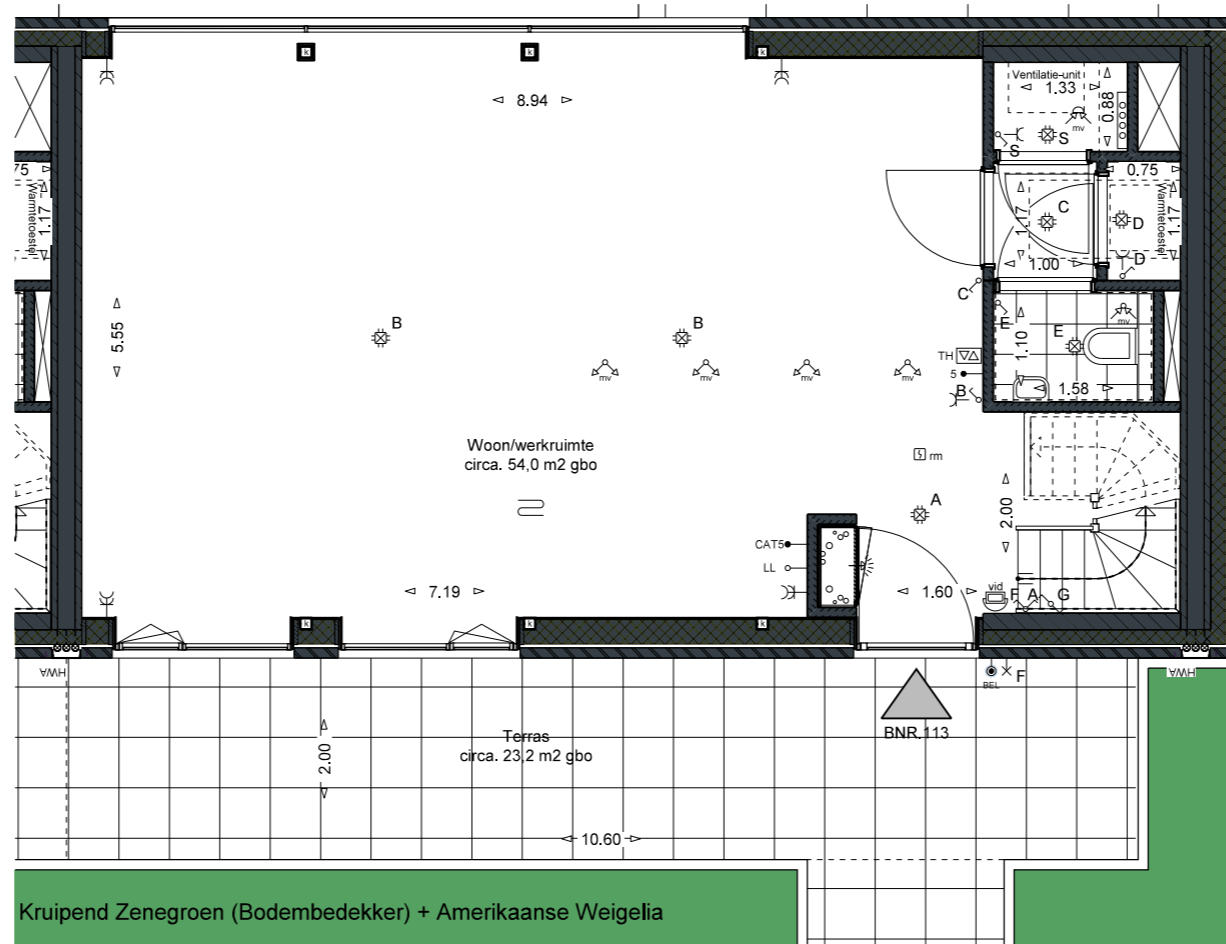

WONEN, WERKEN, VRIJE TIJD

schaal 1:75

VERDIEPING 01

VERDIEPING 01

WOONWERK WONING
BNR113a

index nr.:
A-247

index nr. berging:
A-226

index nr. parkeerplaats:
A-95