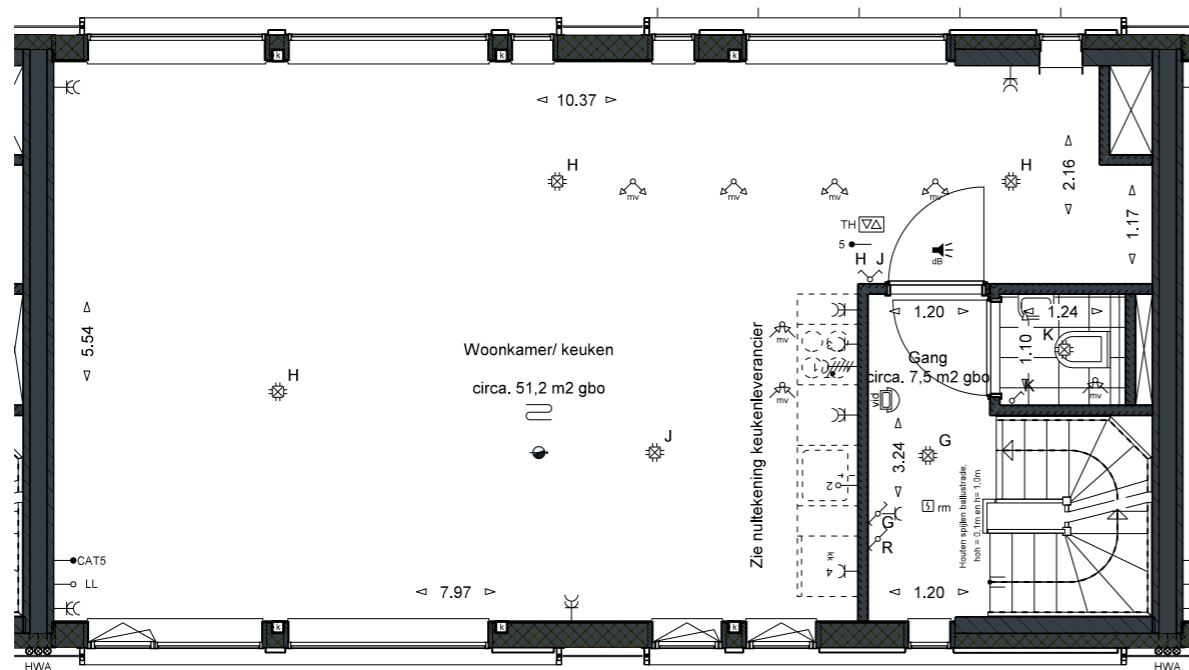

schaal 1:75

Disclaimer:

*Alle getoonde kleuren en arceringen zijn indicatief, hier kunnen geen rechten aan ontleend worden, kleuren en materialen conform technische omschrijving.

**Afzuig- en toevoerpunten van de balansventilatie zijn ter indicatie aangegeven.

***Getekende aansluitingen op aanliggende bouwnummers kunnen afwijken.

****Getekende maten zijn circa maten en gemeten op de ruwe afwerking.

VERDIEPING 02

VERDIEPING 03

VERDIEPING 02

WOONWERK WONING
BNR112b