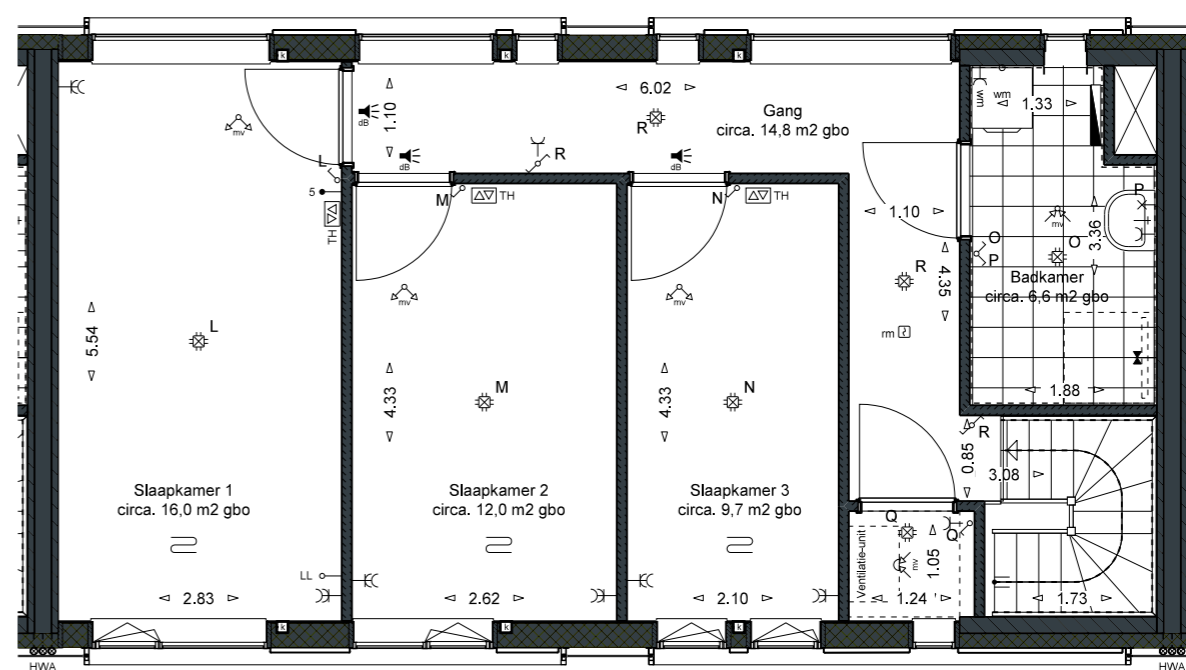

schaal 1:75

Disclaimer:

*Alle getoonde kleuren en arceringen zijn indicatief, hier kunnen geen rechten aan ontleend worden, kleuren en materialen conform technische omschrijving.

**Afzuig- en toevoerpunten van de balansventilatie zijn ter indicatie aangegeven.

***Getekende aansluitingen op aanliggende bouwnummers kunnen afwijken.

****Getekende maten zijn circa maten en gemeten op de ruwe afwerking.

VERDIEPING 02

VERDIEPING 03

VERDIEPING 02

WOONWERK WONING
BNR112b