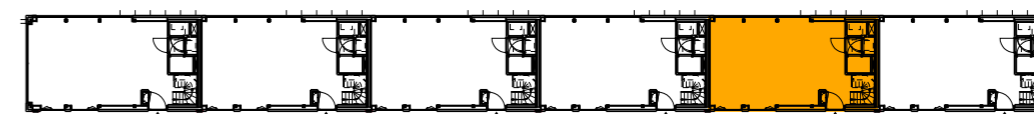

WONEN, WERKEN, VRIJE TIJD

schaal 1:75

VERDIEPING 01

VERDIEPING 01

WOONWERK WONING
BNR112a

index nr.:
A-246

index nr. berging:
A-225

index nr. parkeerplaats:
A-94

CONCEPT

datum: 09 februari 2022

Disclaimer:

*Alle getoonde kleuren en arceringen zijn indicatief, hier kunnen geen rechten aan ontleend worden, kleuren en materialen conform technische omschrijving.

**Afzuig- en toevoerpunten van de balansventilatie zijn ter indicatie aangegeven.