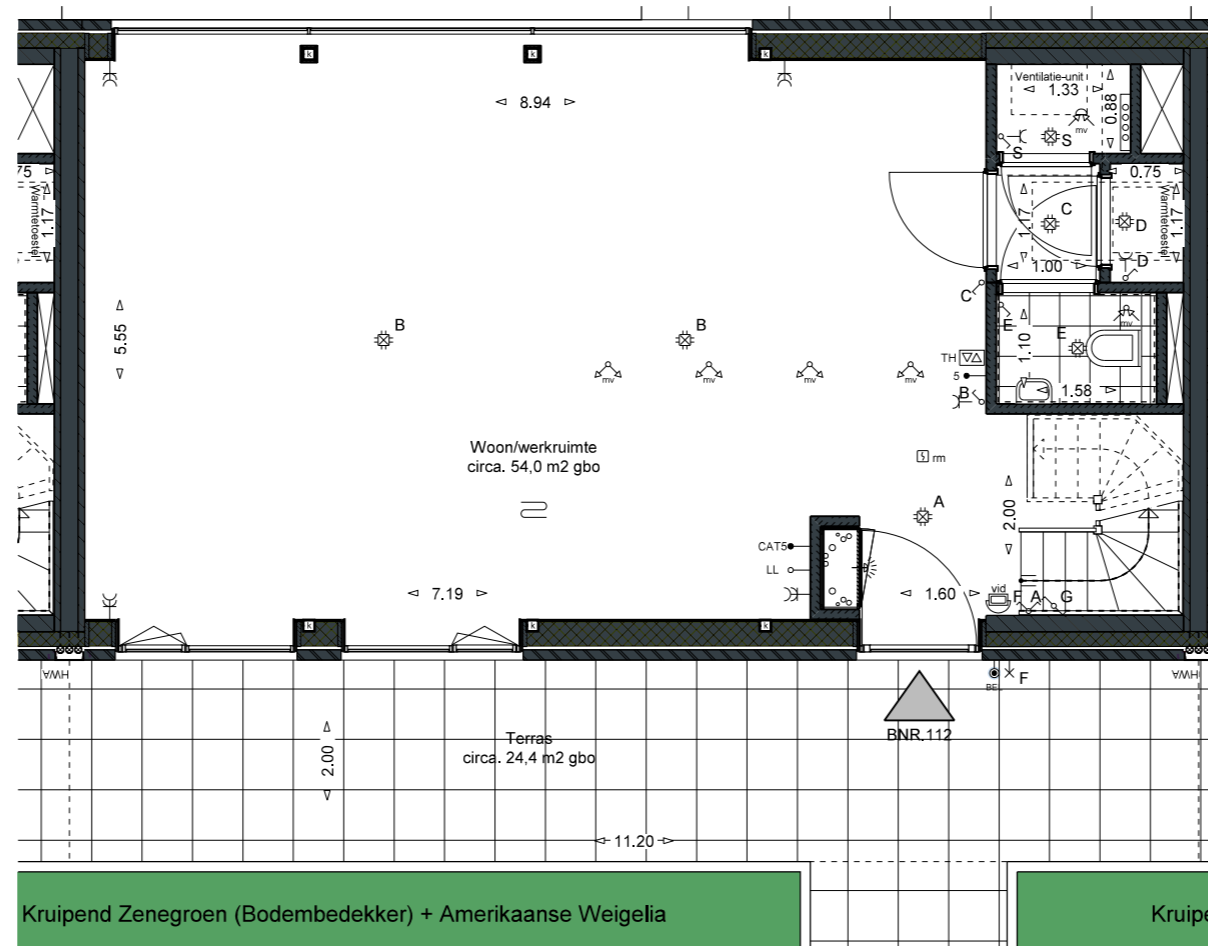

WONEN, WERKEN, VRIJE TIJD

schaal 1:75

VERDIEPING 01

VERDIEPING 01

WOONWERK WONING
BNR112a

index nr.:
A-246

index nr. berging:
A-225

index nr. parkeerplaats:
A-94