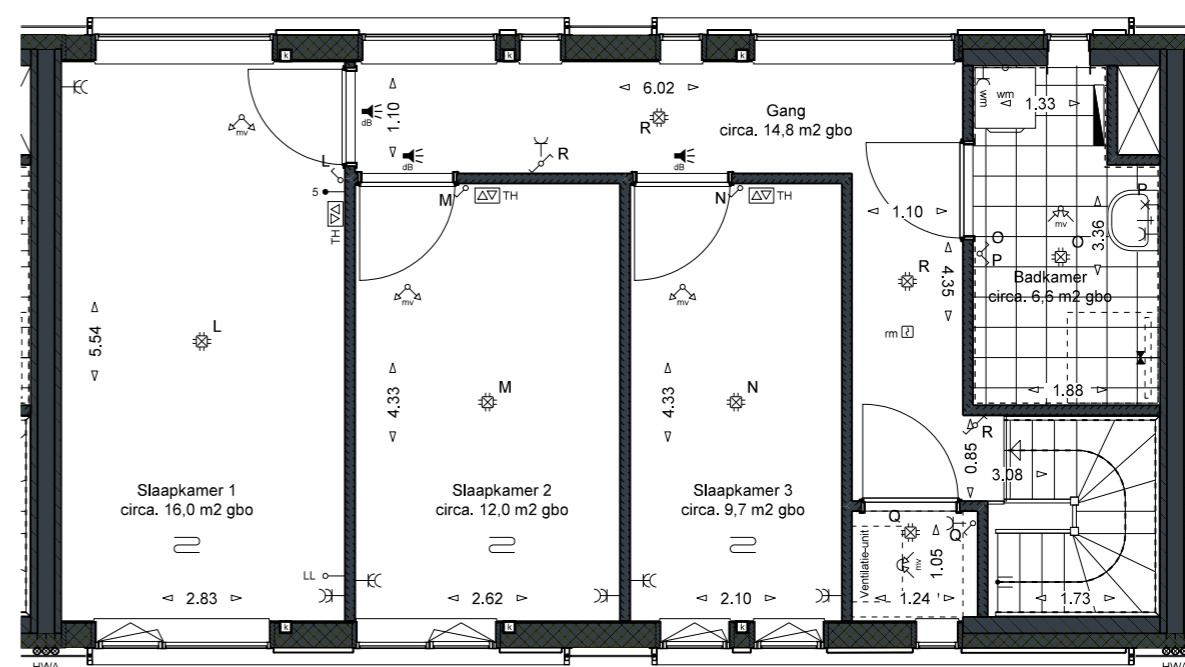

schaal 1:75

Disclaimer:

\*Alle getoonde kleuren en arceringen zijn indicatief, hier kunnen geen rechten aan ontleend worden, kleuren en materialen conform technische omschrijving.

\*\*Afzuig- en toevoerpunten van de balansventilatie zijn ter indicatie aangegeven.

\*\*\*Getekende aansluitingen op aanliggende bouwnummers kunnen afwijken.

\*\*\*\*Getekende maten zijn circa maten en gemeten op de ruwe afwerking.

VERDIEPING 02

VERDIEPING 03

VERDIEPING 02

WOONWERK WONING  
**BNR111b**