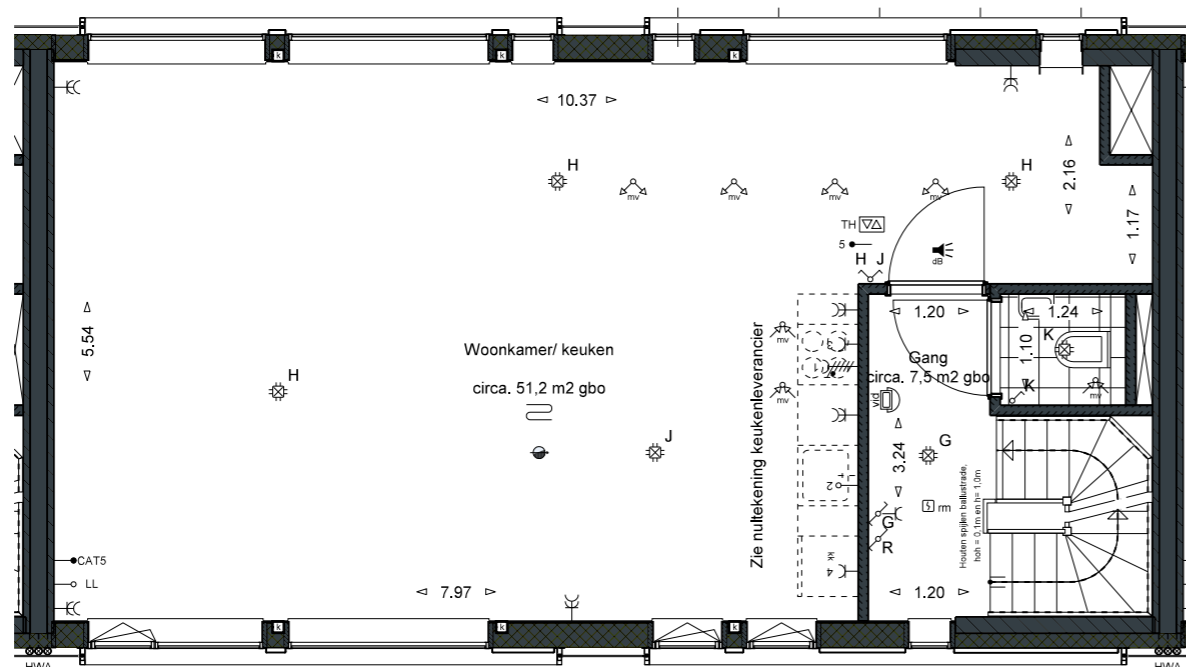

schaal 1:75

Disclaimer:

\*Alle getoonde kleuren en arceringen zijn indicatief, hier kunnen geen rechten aan ontleend worden, kleuren en materialen conform technische omschrijving.

\*\*Afzuig- en toevoerpunten van de balansventilatie zijn ter indicatie aangegeven.

\*\*\*Getekende aansluitingen op aanliggende bouwnummers kunnen afwijken.

\*\*\*\*Getekende maten zijn circa maten en gemeten op de ruwe afwerking.

VERDIEPING 02

VERDIEPING 03

VERDIEPING 02

WOONWERK WONING  
**BNR111b**