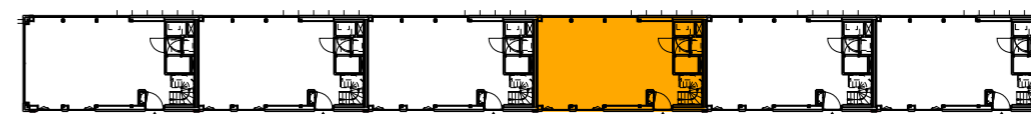

WONEN, WERKEN, VRIJE TIJD

schaal 1:75

VERDIEPING 01

VERDIEPING 01

WOONWERK WONING
BNR111a

index nr.:
A-245

index nr. berging:
A-224

index nr. parkeerplaats:
A-93

***Getekende aansluitingen op aanliggende bouwnummers kunnen afwijken.

****Getekende maten zijn circa maten en gemeten op de ruwe afwerking.

CONCEPT

m3 architecten

datum: 09 februari 2022