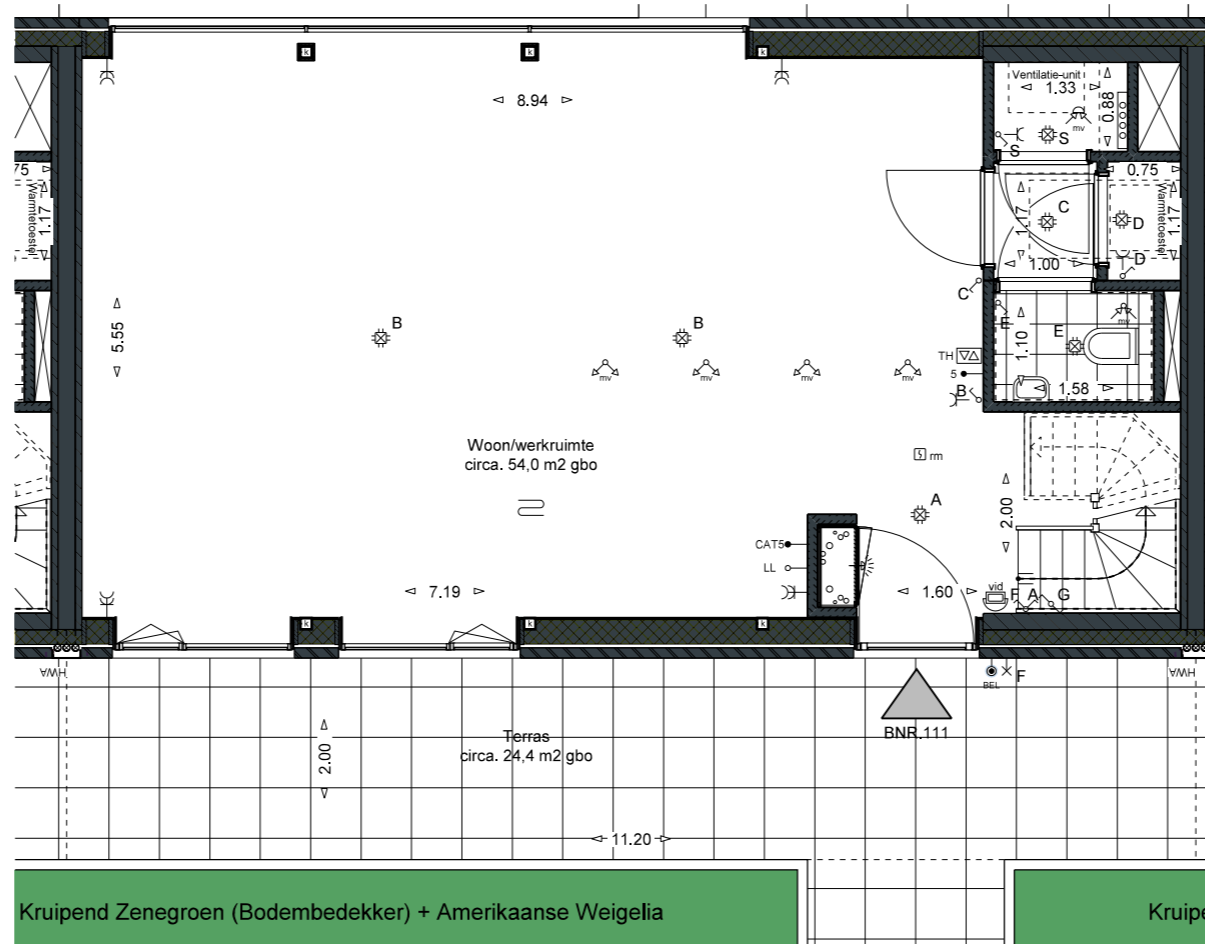

WONEN, WERKEN, VRIJE TIJD

schaal 1:75

VERDIEPING 01

VERDIEPING 01

WOONWERK WONING
BNR111a

index nr.:
A-245

index nr. berging:
A-224

index nr. parkeerplaats:
A-93

***Getekende aansluitingen op aanliggende bouwnummers kunnen afwijken.

****Getekende maten zijn circa maten en gemeten op de ruwe afwerking.

CONCEPT

m3 architecten

datum: 09 februari 2022