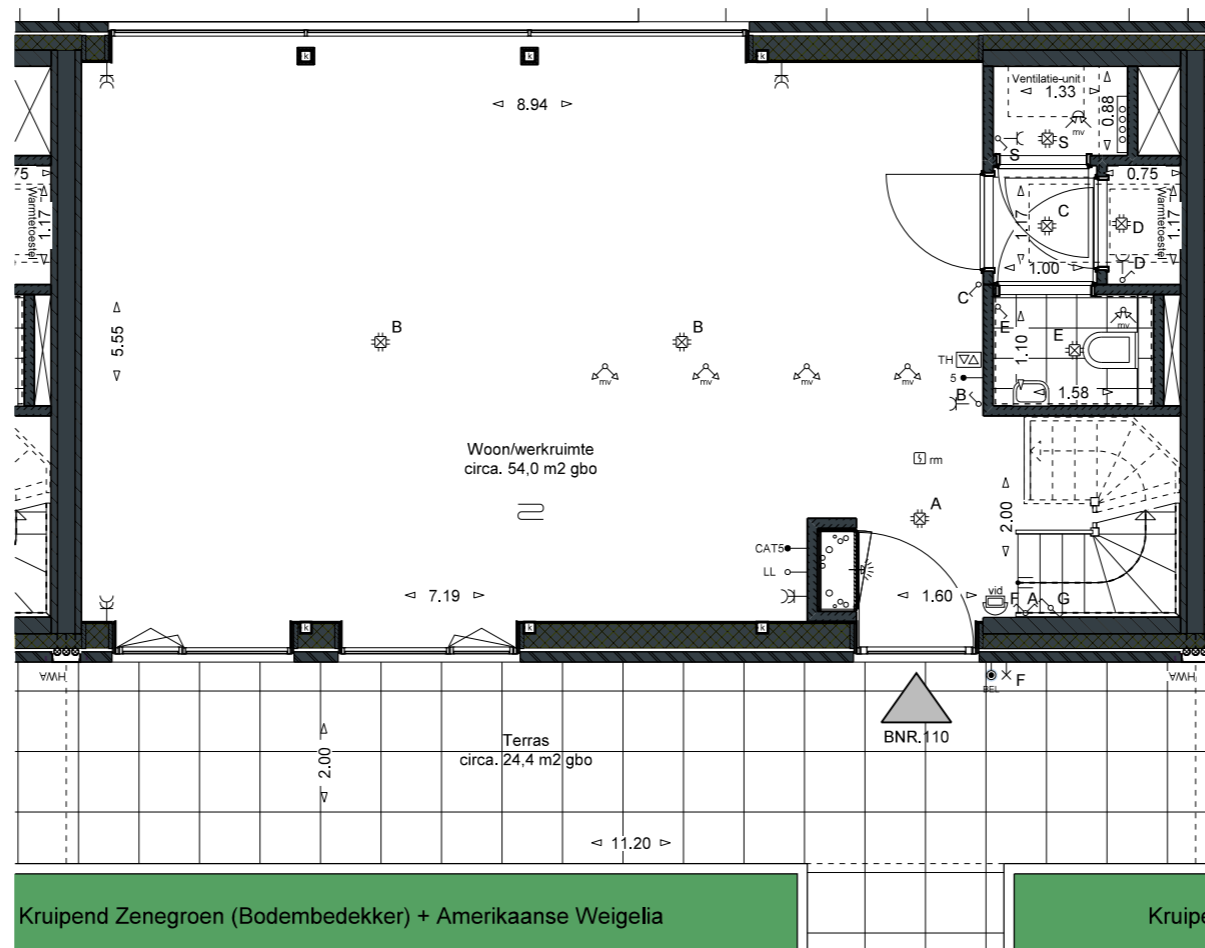

WONEN, WERKEN, VRIJE TIJD

schaal 1:75

VERDIEPING 01

VERDIEPING 01

WOONWERK WONING
BNR110a

index nr.:
A-244

index nr. berging:
A-223

index nr. parkeerplaats:
A-66