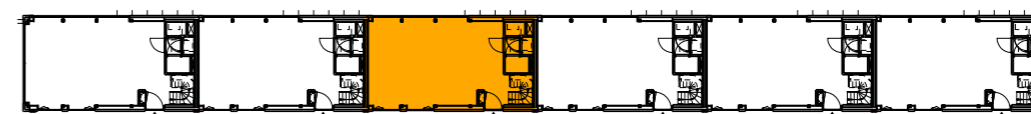

WONEN, WERKEN, VRIJE TIJD

schaal 1:75

VERDIEPING 01

VERDIEPING 01

WOONWERK WONING
BNR110a

index nr.:
A-244

index nr. berging:
A-223

index nr. parkeerplaats:
A-66

**Afzuig- en toevoerpunten van de balansventilatie zijn ter indicatie aangegeven.

***Getekende aansluitingen op aanliggende bouwnummers kunnen afwijken.

****Getekende maten zijn circa maten en gemeten op de ruwe afwerking.