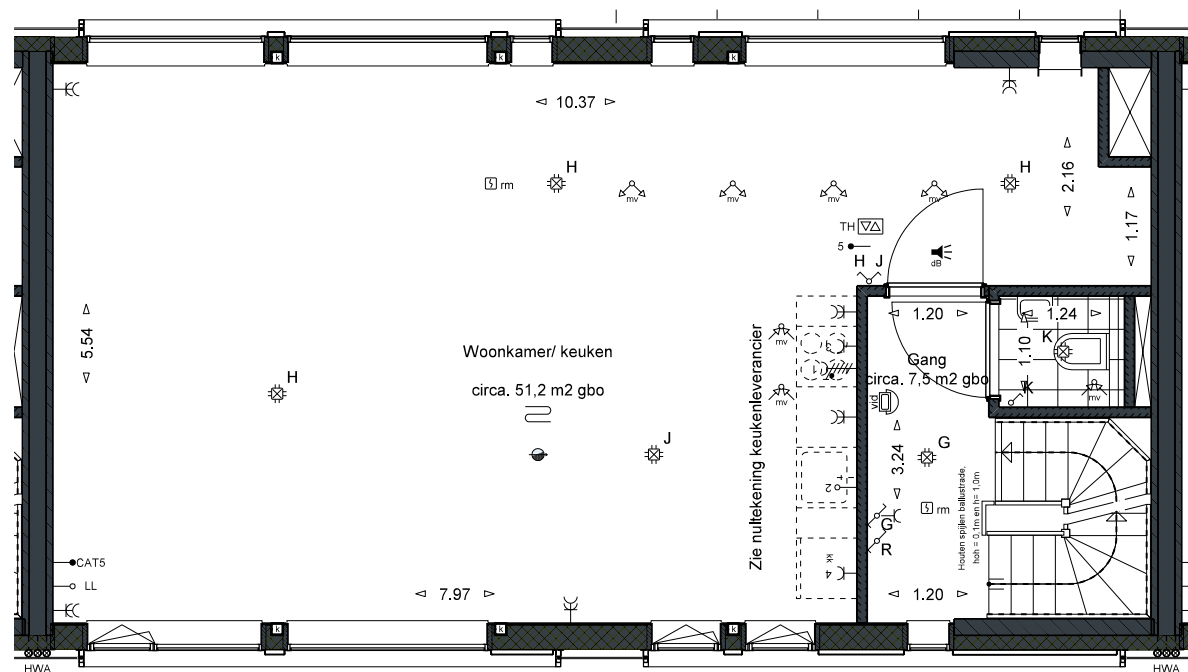

schaal 1:75

Disclaimer:

\*Alle getoonde kleuren en arceringen zijn indicatief, hier kunnen geen rechten aan ontleend worden, kleuren en materialen conform technische omschrijving.

\*\*Afzuig- en toevoerpunten van de balansventilatie zijn ter indicatie aangegeven.

\*\*\*Getekende aansluitingen op aanliggende bouwnummers kunnen afwijken.

\*\*\*\*Getekende maten zijn circa maten en gemeten op de ruwe afwerking.

VERDIEPING 02

VERDIEPING 03

VERDIEPING 02

WOONWERK WONING  
**BNR109b**