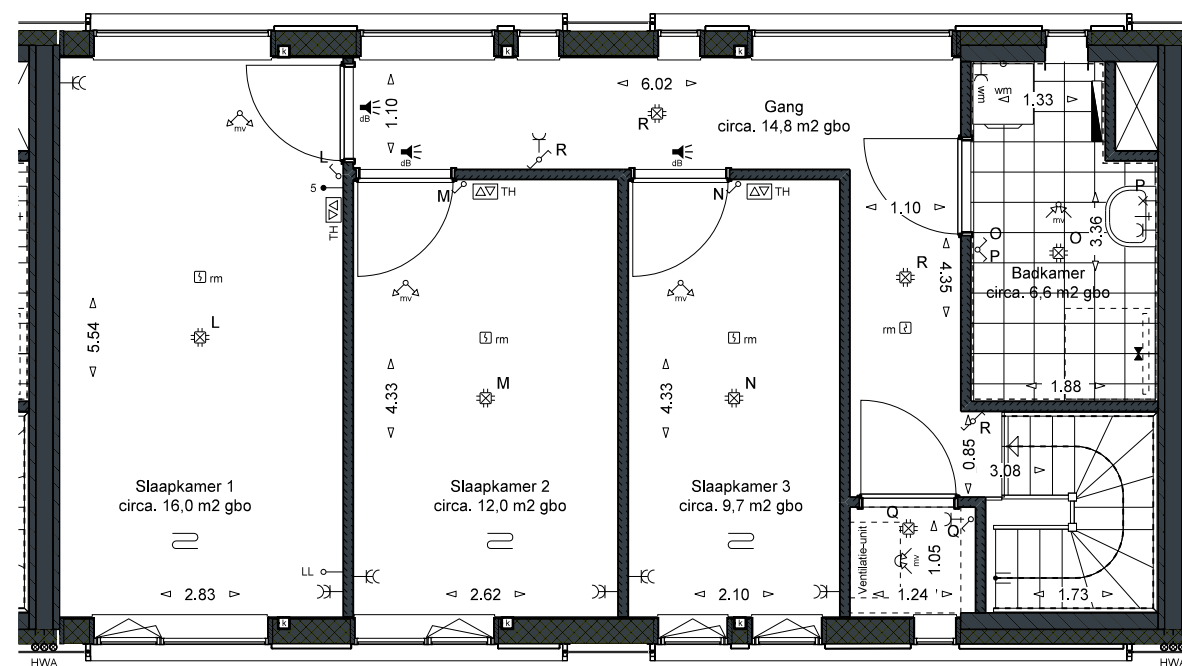

schaal 1:75

Disclaimer:

\*Alle getoonde kleuren en arceringen zijn indicatief, hier kunnen geen rechten aan ontleend worden, kleuren en materialen conform technische omschrijving.

\*\*Afzuig- en toevoerpunten van de balansventilatie zijn ter indicatie aangegeven.

\*\*\*Getekende aansluitingen op aanliggende bouwnummers kunnen afwijken.

\*\*\*\*Getekende maten zijn circa maten en gemeten op de ruwe afwerking.

VERDIEPING 02

VERDIEPING 03

VERDIEPING 02

WOONWERK WONING  
**BNR109b**