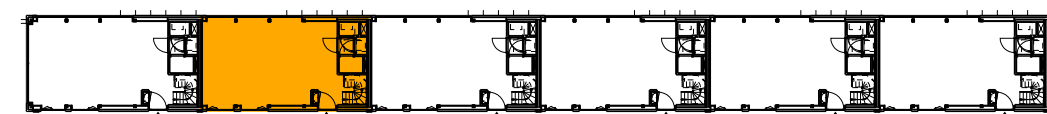

WONEN, WERKEN, VRIJE TIJD

schaal 1:75

VERDIEPING 01

VERDIEPING 01

WOONWERK WONING  
BNR109a

index nr.:  
A-243

index nr. berging:  
A-222

index nr. parkeerplaats:  
A-40

**CONCEPT**

Disclaimer:

\*Alle getoonde kleuren en arceringen zijn indicatief, hier kunnen geen rechten aan ontleend worden, kleuren en materialen conform technische omschrijving.

\*\*Afzuig- en toevoerpunten van de balansventilatie zijn ter indicatie aangegeven.