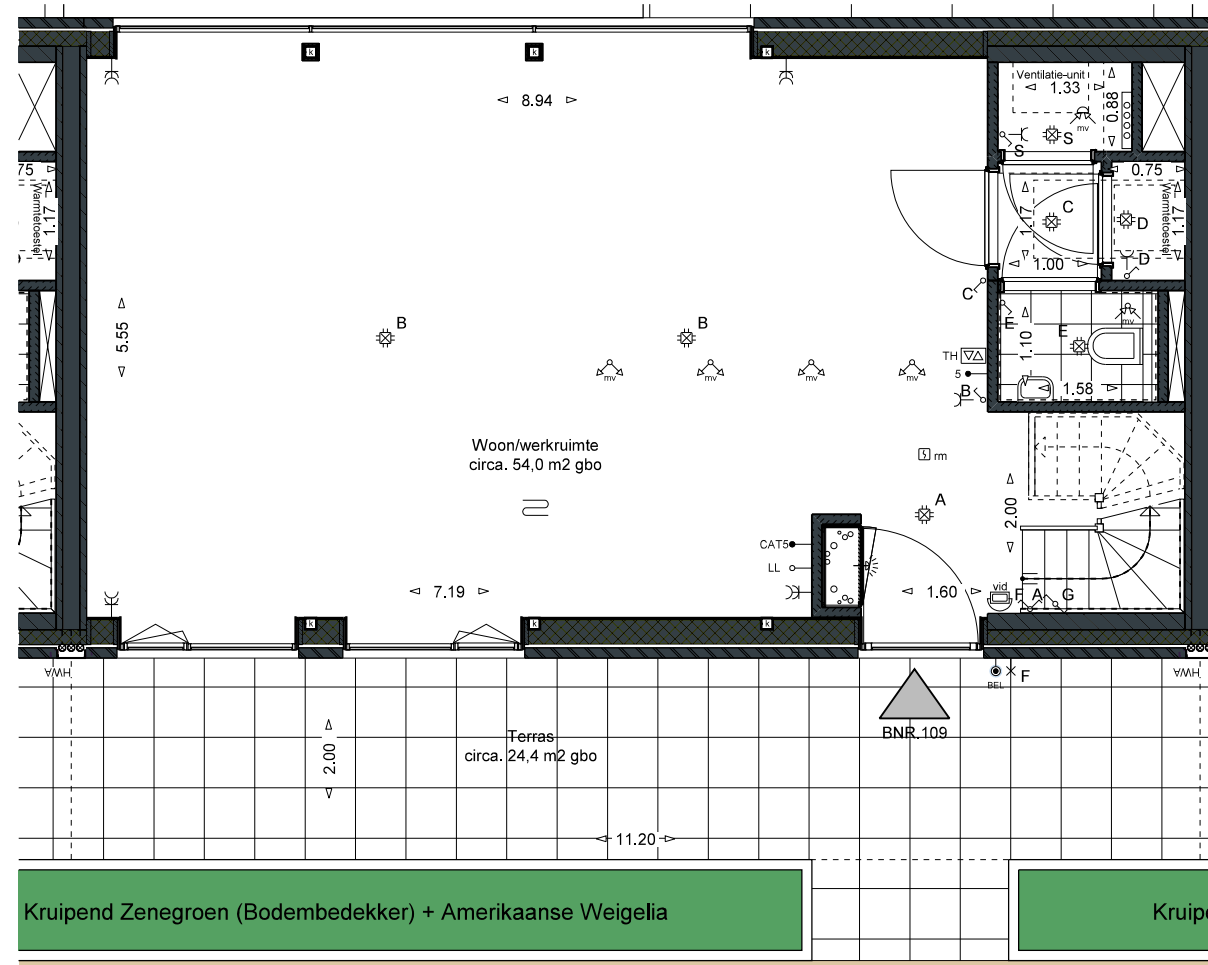

WONEN, WERKEN, VRIJE TIJD

schaal 1:75

VERDIEPING 01

VERDIEPING 01

WOONWERK WONING  
BNR109a

index nr.:  
A-243

index nr. berging:  
A-222

index nr. parkeerplaats:  
A-40