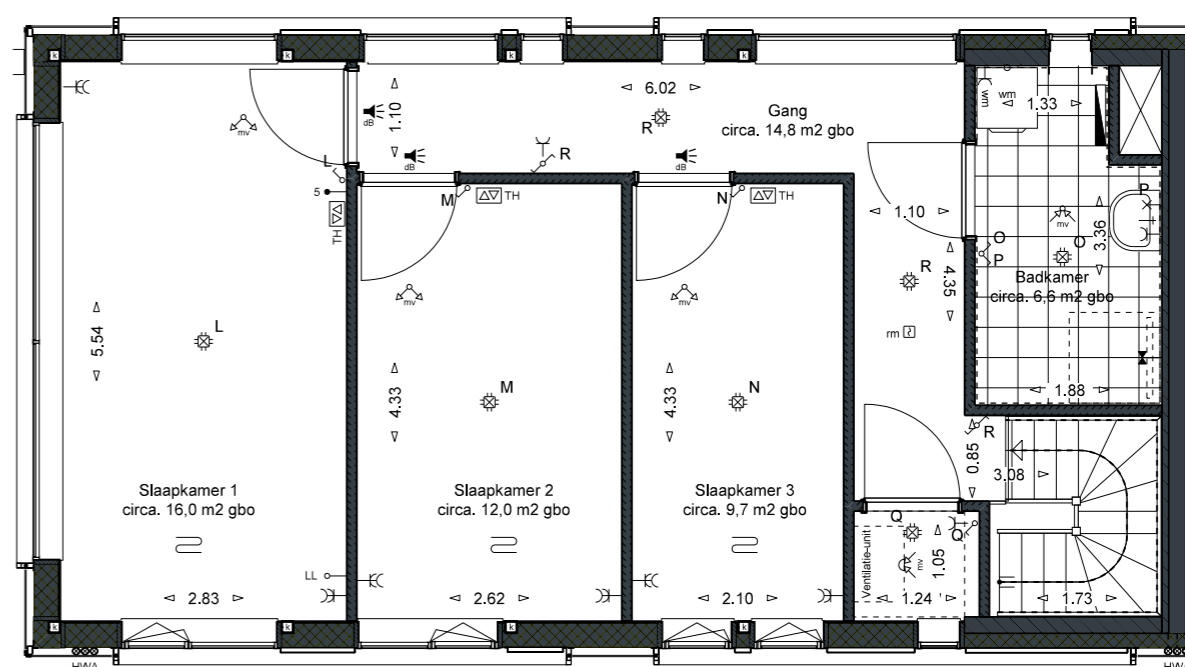

schaal 1:75

Disclaimer:

*Alle getoonde kleuren en arceringen zijn indicatief, hier kunnen geen rechten aan ontleend worden, kleuren en materialen conform technische omschrijving.

**Afzuig- en toevoerpunten van de balansventilatie zijn ter indicatie aangegeven.

***Getekende aansluitingen op aanliggende bouwnummers kunnen afwijken.

****Getekende maten zijn circa maten en gemeten op de ruwe afwerking.

VERDIEPING 02

VERDIEPING 03

VERDIEPING 02

WOONWERK WONING
BNR108b