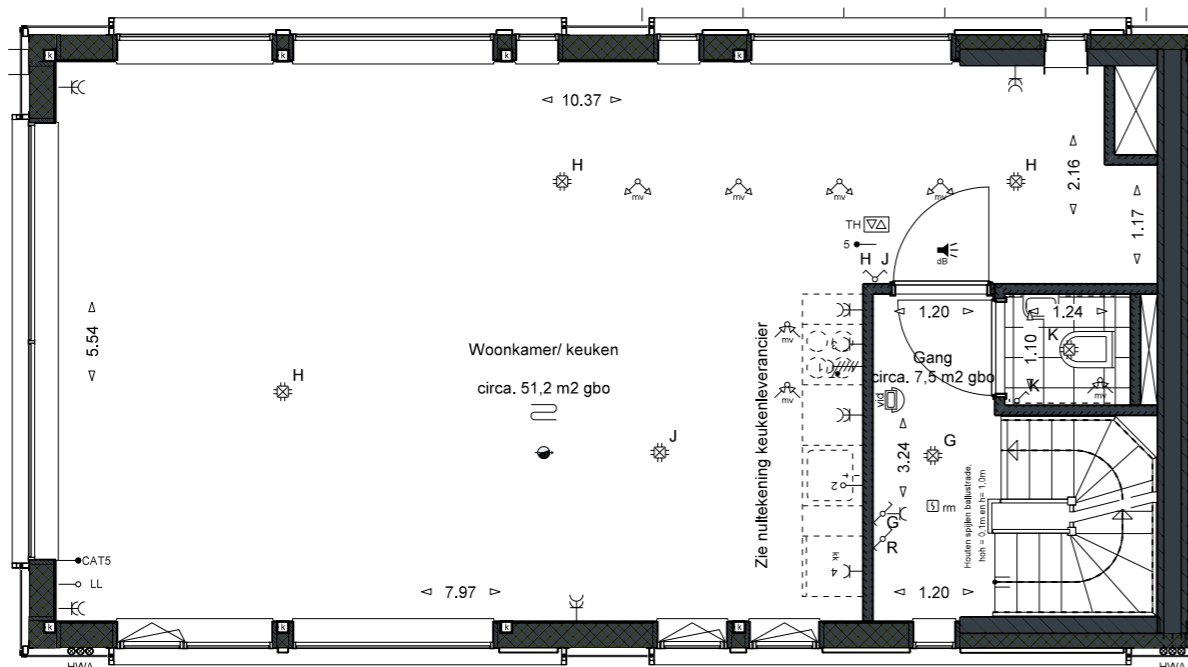

schaal 1:75

Disclaimer:

*Alle getoonde kleuren en arceringen zijn indicatief, hier kunnen geen rechten aan ontleend worden, kleuren en materialen conform technische omschrijving.

**Afzuig- en toevoerpunten van de balansventilatie zijn ter indicatie aangegeven.

***Getekende aansluitingen op aanliggende bouwnummers kunnen afwijken.

****Getekende maten zijn circa maten en gemeten op de ruwe afwerking.

VERDIEPING 02

VERDIEPING 03

VERDIEPING 02

WOONWERK WONING
BNR108b