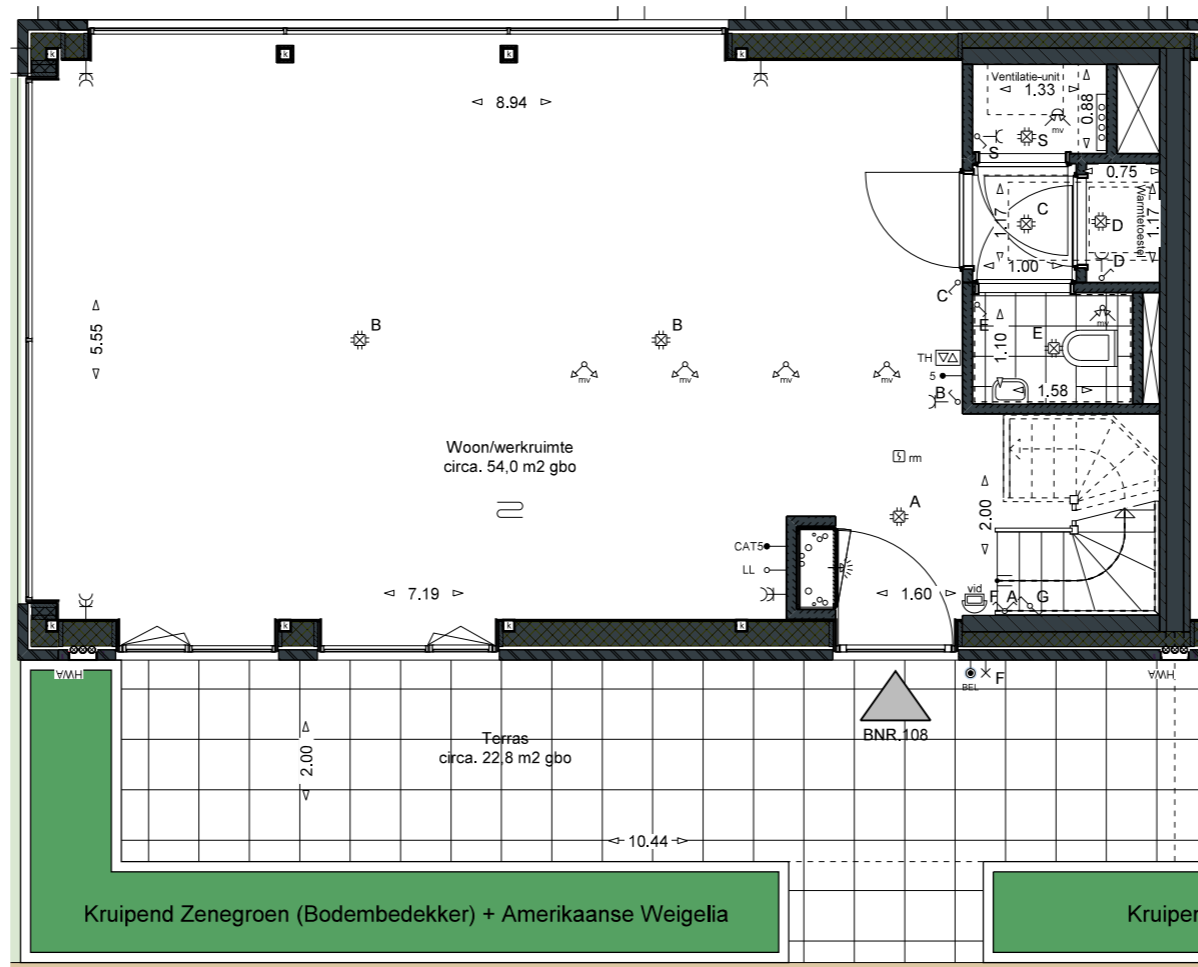

WONEN, WERKEN, VRIJE TIJD

schaal 1:75

VERDIEPING 01

VERDIEPING 01

WOONWERK WONING
BNR108a

index nr.:
A-242

index nr. berging:
A-221

index nr. parkeerplaats:
A-39