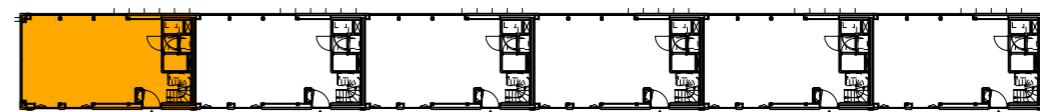

WONEN, WERKEN, VRIJE TIJD

schaal 1:75

VERDIEPING 01

VERDIEPING 01

WOONWERK WONING
BNR108a

index nr.:
A-242

index nr. berging:
A-221

index nr. parkeerplaats:
A-39

CONCEPT

m3 architecten

datum: 09 februari 2022

Disclaimer:

*Alle getoonde kleuren en arceringen zijn indicatief, hier kunnen geen rechten aan ontleend worden, kleuren en materialen conform technische omschrijving.