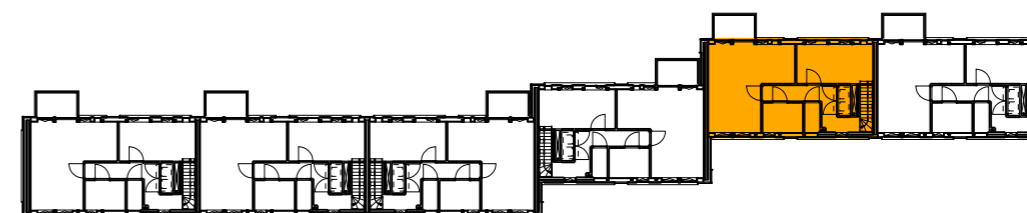

**Afzuig- en toevoerpunten van de balansventilatie zijn ter indicatie aangegeven.

***Getekende aansluitingen op aanliggende bouwnummers kunnen afwijken.

****Getekende maten zijn circa maten en gemeten op de ruwe afwerking.

VERDIEPING 01

VERDIEPING 02

VERDIEPING 02

STADSWONING HOOG
BNR106

index nr.:
A-240

index nr. berging:
A-219

index nr. parkeerplaats:
[nvt]

CONCEPT