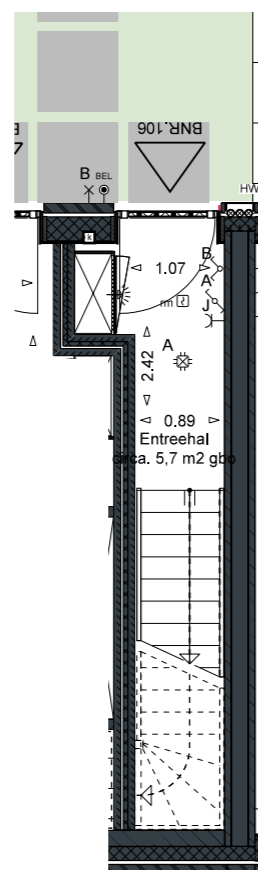

WONEN, WERKEN, VRIJE TIJD

schaal 1:75

Disclaimer:

*Alle getoonde kleuren en arceringen zijn indicatief, hier kunnen geen rechten aan ontleend worden, kleuren en materialen conform technische omschrijving.

**Afzuig- en toevoerpunten van de balansventilatie zijn ter indicatie aangegeven.

***Getekende aansluitingen op aanliggende bouwnummers kunnen afwijken.

****Getekende maten zijn circa maten en gemeten op de ruwe afwerking.

VERDIEPING 01

VERDIEPING 02

VERDIEPING 02

STADSWONING HOOG
BNR106

index nr.:
A-240

index nr. berging:
A-219

index nr. parkeerplaats:
[nvt]

CONCEPT