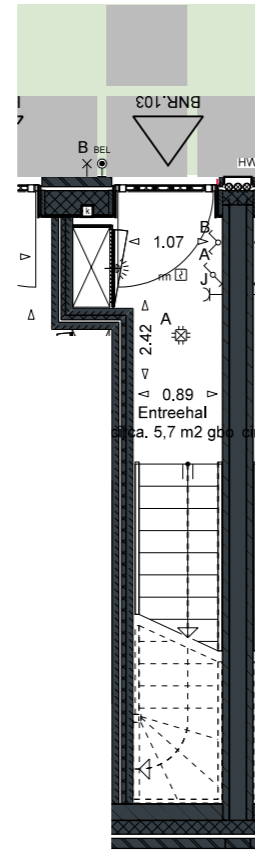

schaal 1:75

Disclaimer:

- *Alle getoonde kleuren en arceringen zijn indicatief, hier kunnen geen rechten aan ontleend worden, kleuren en materialen conform technische omschrijving.
- **Afzuig- en toevoerpunten van de balansventilatie zijn ter indicatie aangegeven.
- ***Getekende aansluitingen op aanliggende bouwnummers kunnen afwijken.
- ****Getekende maten zijn circa maten en gemeten op de ruwe afwerking.

VERDIEPING 01

VERDIEPING 02

VERDIEPING 02

**STADSWONING HOOG
BNR103**

index nr.:
A-237

index nr. berging:
A-216

index nr. parkeerplaats:
[nvt]

CONCEPT