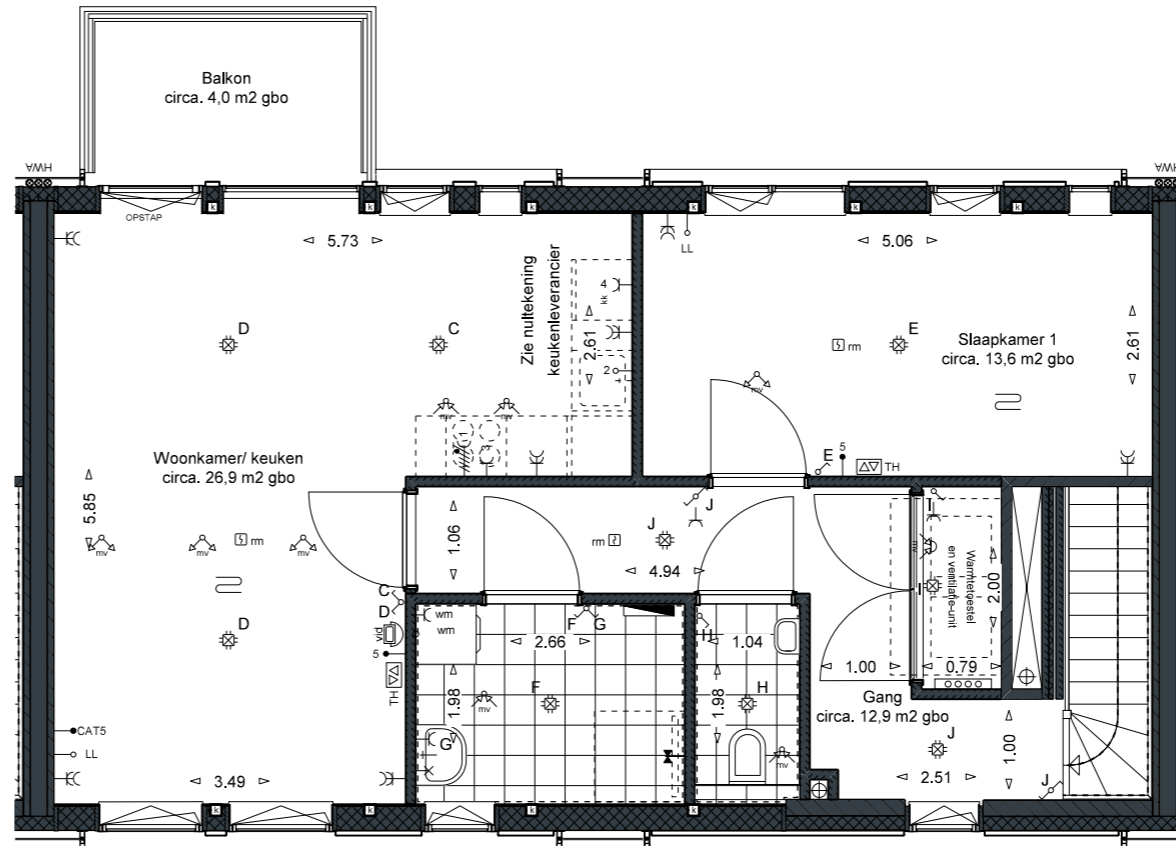

schaal 1:75

Disclaimer:

- *Alle getoonde kleuren en arceringen zijn indicatief, hier kunnen geen rechten aan ontleend worden, kleuren en materialen conform technische omschrijving.
- **Afzuig- en toevoerpunten van de balansventilatie zijn ter indicatie aangegeven.
- ***Getekende aansluitingen op aanliggende bouwnummers kunnen afwijken.
- ****Getekende maten zijn circa maten en gemeten op de ruwe afwerking.

VERDIEPING 01

VERDIEPING 02

VERDIEPING 02

**STADSWONING HOOG
BNR103**

index nr.:
A-237

index nr. berging:
A-216

index nr. parkeerplaats:
[nvt]

CONCEPT