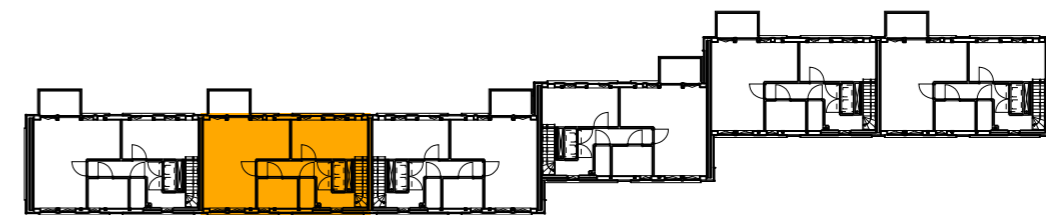

schaal 1:75

Disclaimer:

- *Alle getoonde kleuren en arceringen zijn indicatief, hier kunnen geen rechten aan ontleend worden, kleuren en materialen conform technische omschrijving.
- **Afzuig- en toevoerpunten van de balansventilatie zijn ter indicatie aangegeven.
- ***Getekende aansluitingen op aanliggende bouwnummers kunnen afwijken.
- ****Getekende maten zijn circa maten en gemeten op de ruwe afwerking.

VERDIEPING 01

VERDIEPING 02

VERDIEPING 02

**STADSWONING HOOG
BNR103**

index nr.:
A-237

index nr. berging:
A-216

index nr. parkeerplaats:
[nvt]

CONCEPT