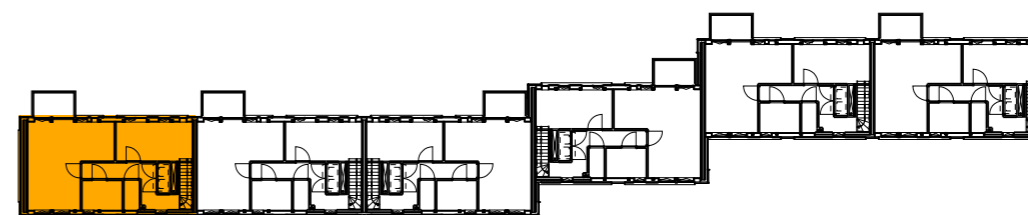

schaal 1:75

Disclaimer:
 *Alle getoonde kleuren en arceringen zijn indicatief, hier kunnen geen rechten aan ontleend worden, kleuren en materialen conform technische omschrijving.
 **Afzuig- en toevoerpunten van de balansventilatie zijn ter indicatie aangegeven.
 ***Getekende aansluitingen op aanliggende bouwnummers kunnen afwijken.
 ****Getekende maten zijn circa maten en gemeten op de ruwe afwerking.

VERDIEPING 01

VERDIEPING 02

VERDIEPING 02

STADSWONING HOOG
BNR102

index nr.:
 A-236

index nr. berging:
 A-215

index nr. parkeerplaats:
 [nvt]

CONCEPT