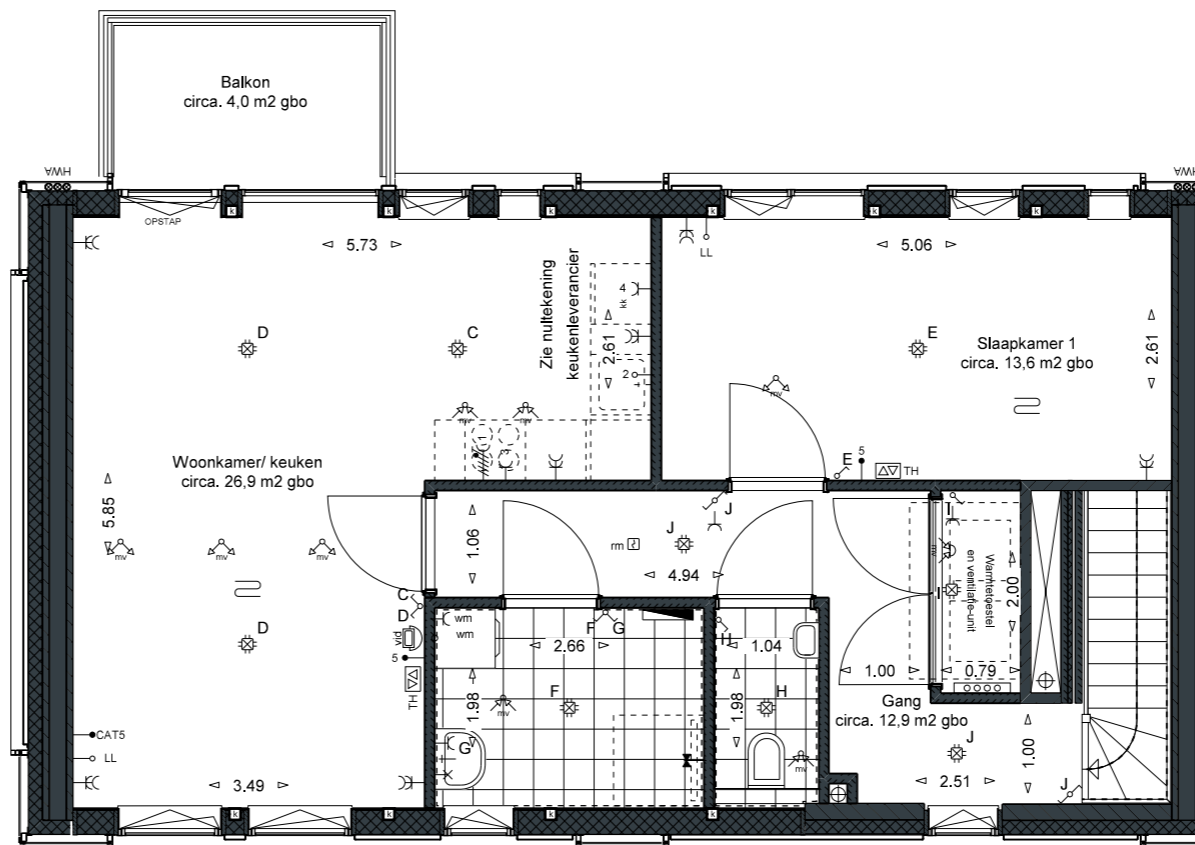

schaal 1:75

Disclaimer:
 *Alle getoonde kleuren en arceringen zijn indicatief, hier kunnen geen rechten aan ontleend worden, kleuren en materialen conform technische omschrijving.
 **Afzuig- en toevoerpunten van de balansventilatie zijn ter indicatie aangegeven.
 ***Getekende aansluitingen op aanliggende bouwnummers kunnen afwijken.
 ****Getekende maten zijn circa maten en gemeten op de ruwe afwerking.

VERDIEPING 01

VERDIEPING 02

VERDIEPING 02

STADSWONING HOOG
BNR102

index nr.:
 A-236

index nr. berging:
 A-215

index nr. parkeerplaats:
 [nvt]

CONCEPT