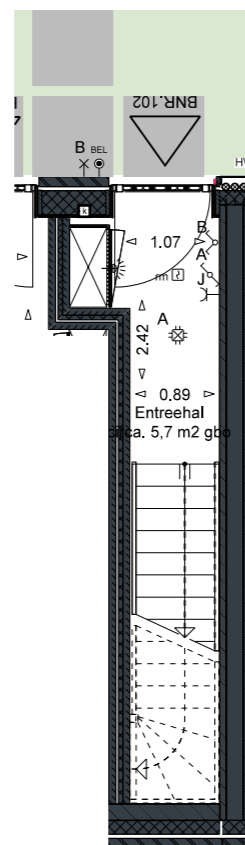

schaal 1:75

Disclaimer:
 *Alle getoonde kleuren en arceringen zijn indicatief, hier kunnen geen rechten aan ontleend worden, kleuren en materialen conform technische omschrijving.
 **Afzuig- en toevoerpunten van de balansventilatie zijn ter indicatie aangegeven.
 ***Getekende aansluitingen op aanliggende bouwnummers kunnen afwijken.
 ****Getekende maten zijn circa maten en gemeten op de ruwe afwerking.

VERDIEPING 01

VERDIEPING 02

VERDIEPING 02

STADSWONING HOOG
BNR102

index nr.:
 A-236

index nr. berging:
 A-215

index nr. parkeerplaats:
 [nvt]

CONCEPT