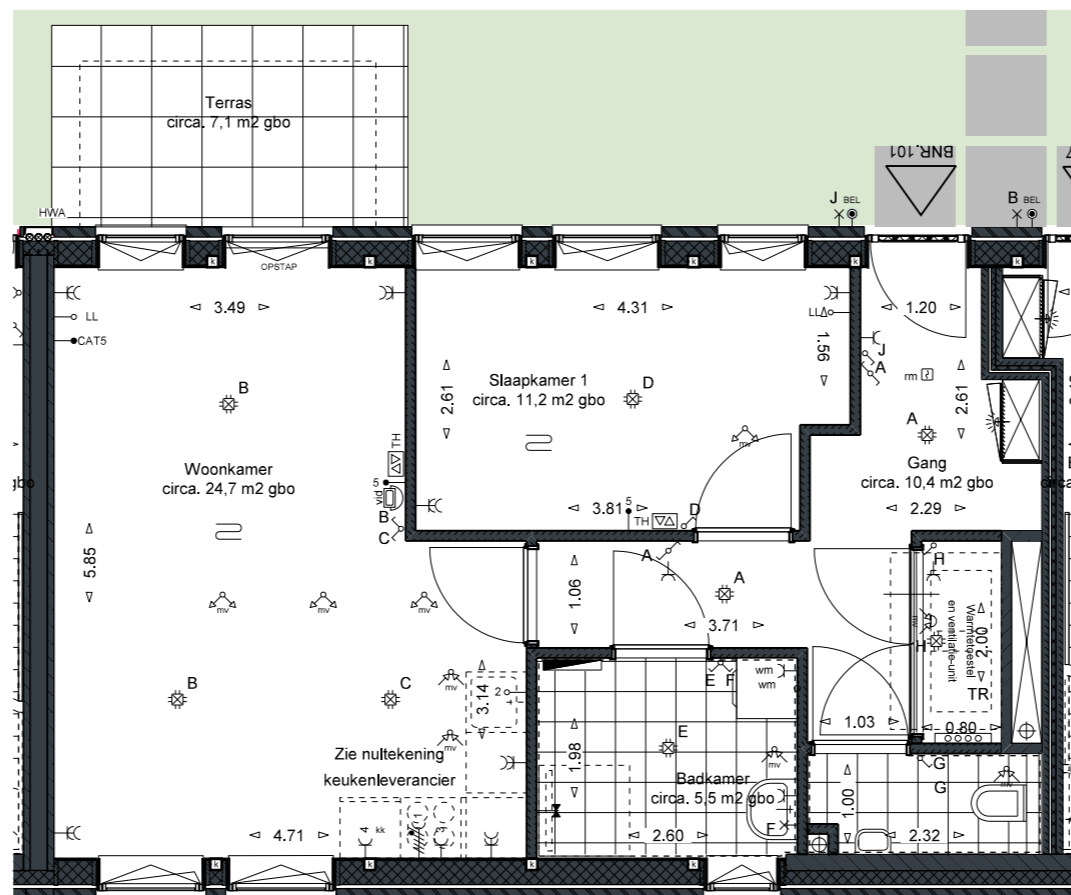

WONEN, WERKEN, VRIJE TIJD

schaal 1:75

Disclaimer:  
 \*Alle getoonde kleuren en arceringen zijn indicatief, hier kunnen geen rechten aan ontleend worden, kleuren en materialen conform technische omschrijving.  
 \*\*Afzuig- en toevoerpunten van de balansventilatie zijn ter indicatie aangegeven.  
 \*\*\*Getekende aansluitingen op aanliggende bouwnummers kunnen afwijken.  
 \*\*\*\*Getekende maten zijn circa maten en gemeten op de ruwe afwerking.

VERDIEPING 01

STADSWONING LAAG  
BNR101

index nr.:  
A-235

index nr. berging:  
A-214

index nr. parkeerplaats:  
[nvt]

CONCEPT