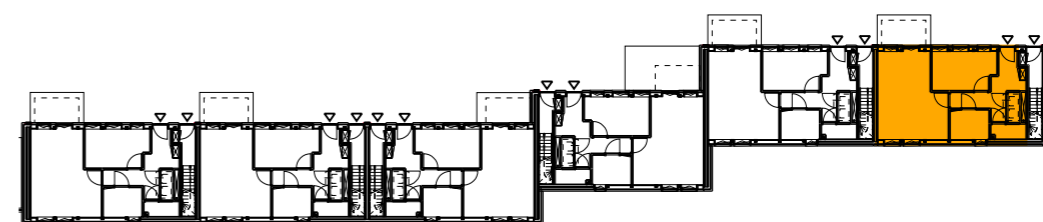

VERDIEPING 01