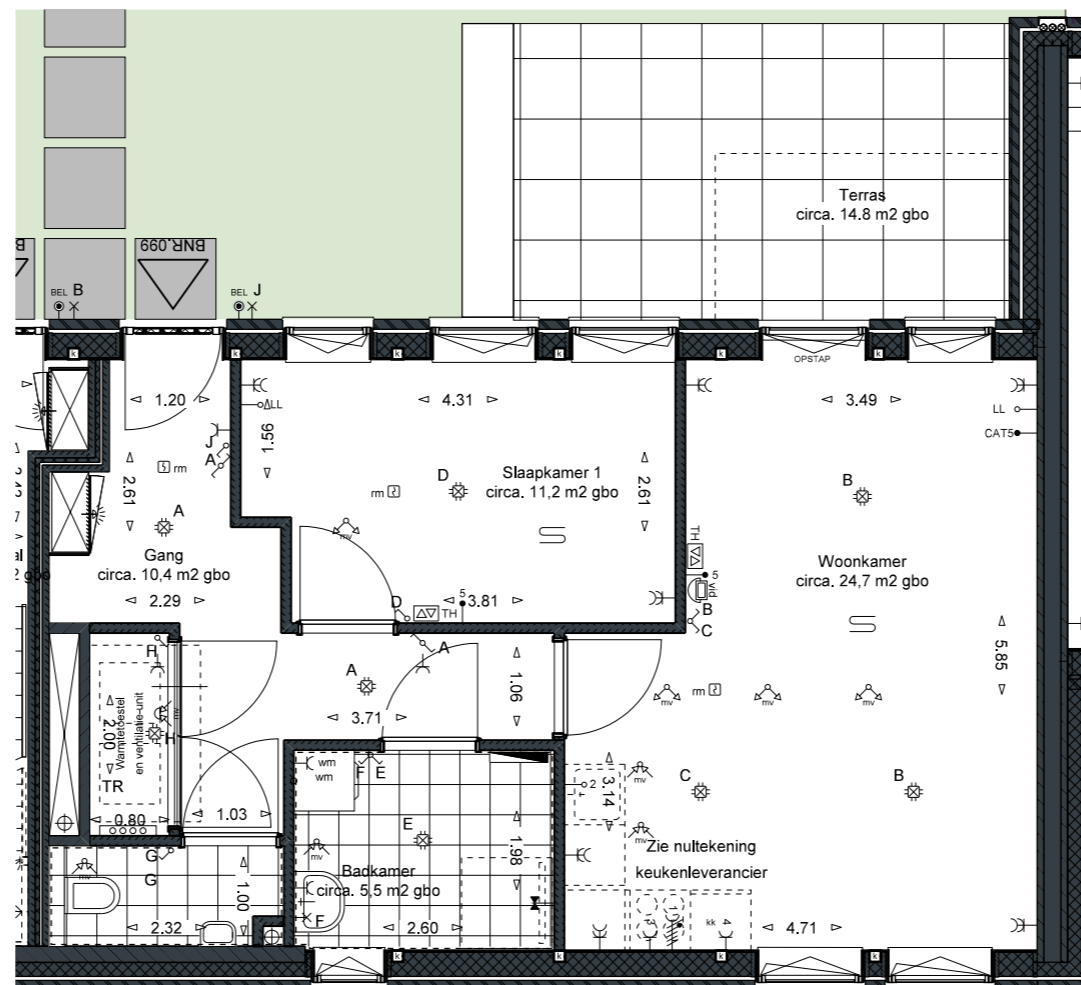

WONEN, WERKEN, VRIJE TIJD

schaal 1:75

Disclaimer:
*Alle getoonde kleuren en arceringen zijn indicatief, hier kunnen geen rechten aan ontleend worden, kleuren en materialen conform technische omschrijving.
**Afzuig- en toevoerpunten van de balansventilatie zijn ter indicatie aangegeven.
***Getekende aansluitingen op aanliggende bouwnummers kunnen afwijken.
****Getekende maten zijn circa maten en gemeten op de ruwe afwerking.

VERDIEPING 01

STADSWONING LAAG
BNR099

index nr.:
A-233

index nr. berging:
A-212

index nr. parkeerplaats:
[nvt]

CONCEPT