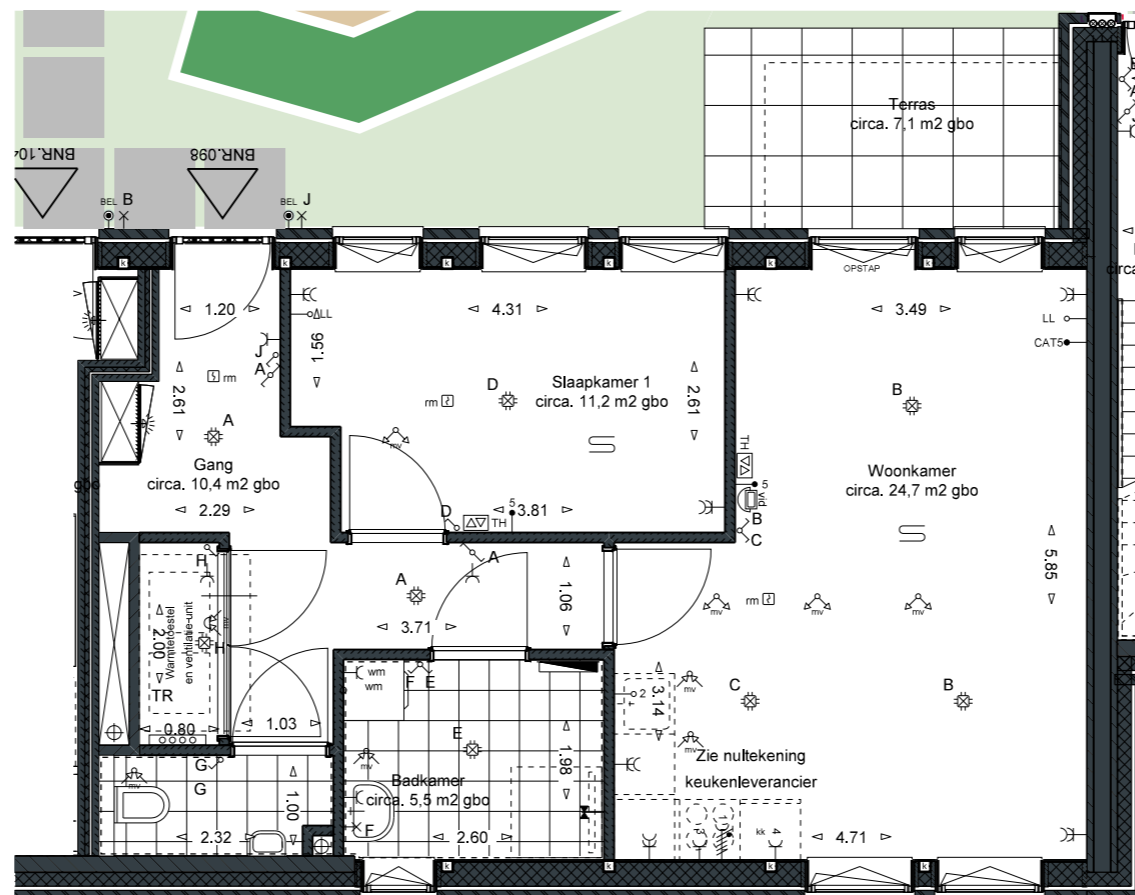

WONEN, WERKEN, VRIJE TIJD

schaal 1:75

Disclaimer:

\*Alle getoonde kleuren en arceringen zijn indicatief, hier kunnen geen rechten aan ontleend worden, kleuren en materialen conform technische omschrijving.

\*\*Afzuig- en toevoerpunten van de balansventilatie zijn ter indicatie aangegeven.

\*\*\*Getekende aansluitingen op aanliggende bouwnummers kunnen afwijken.

\*\*\*\*Getekende maten zijn circa maten en gemeten op de ruwe afwerking.