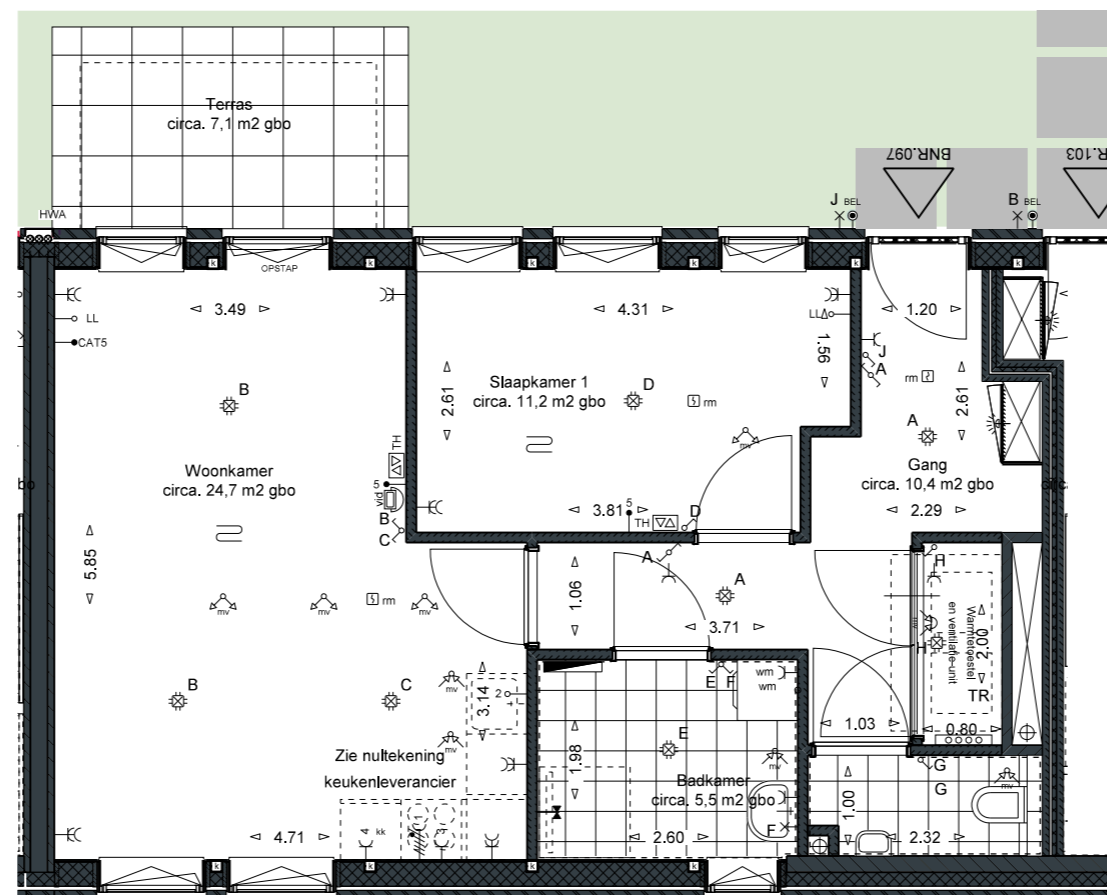

WONEN, WERKEN, VRIJE TIJD

schaal 1:75

VERDIEPING 01

STADSWONING LAAG
BNR097

index nr.:
A-231

index nr. berging:
A-210

index nr. parkeerplaats:
[nvt]

CONCEPT