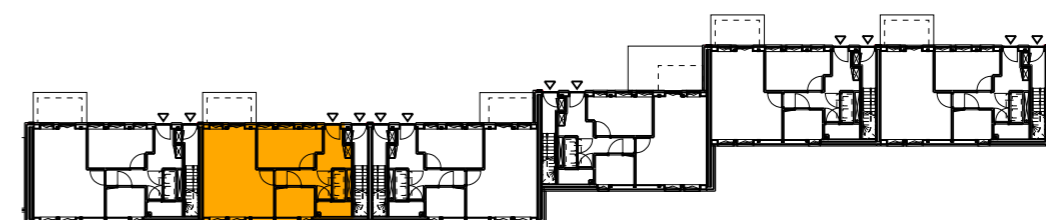

WONEN, WERKEN, VRIJE TIJD

schaal 1:75

VERDIEPING 01

STADSWONING LAAG
BNR097

index nr.:
A-231

index nr. berging:
A-210

index nr. parkeerplaats:
[nvt]

CONCEPT