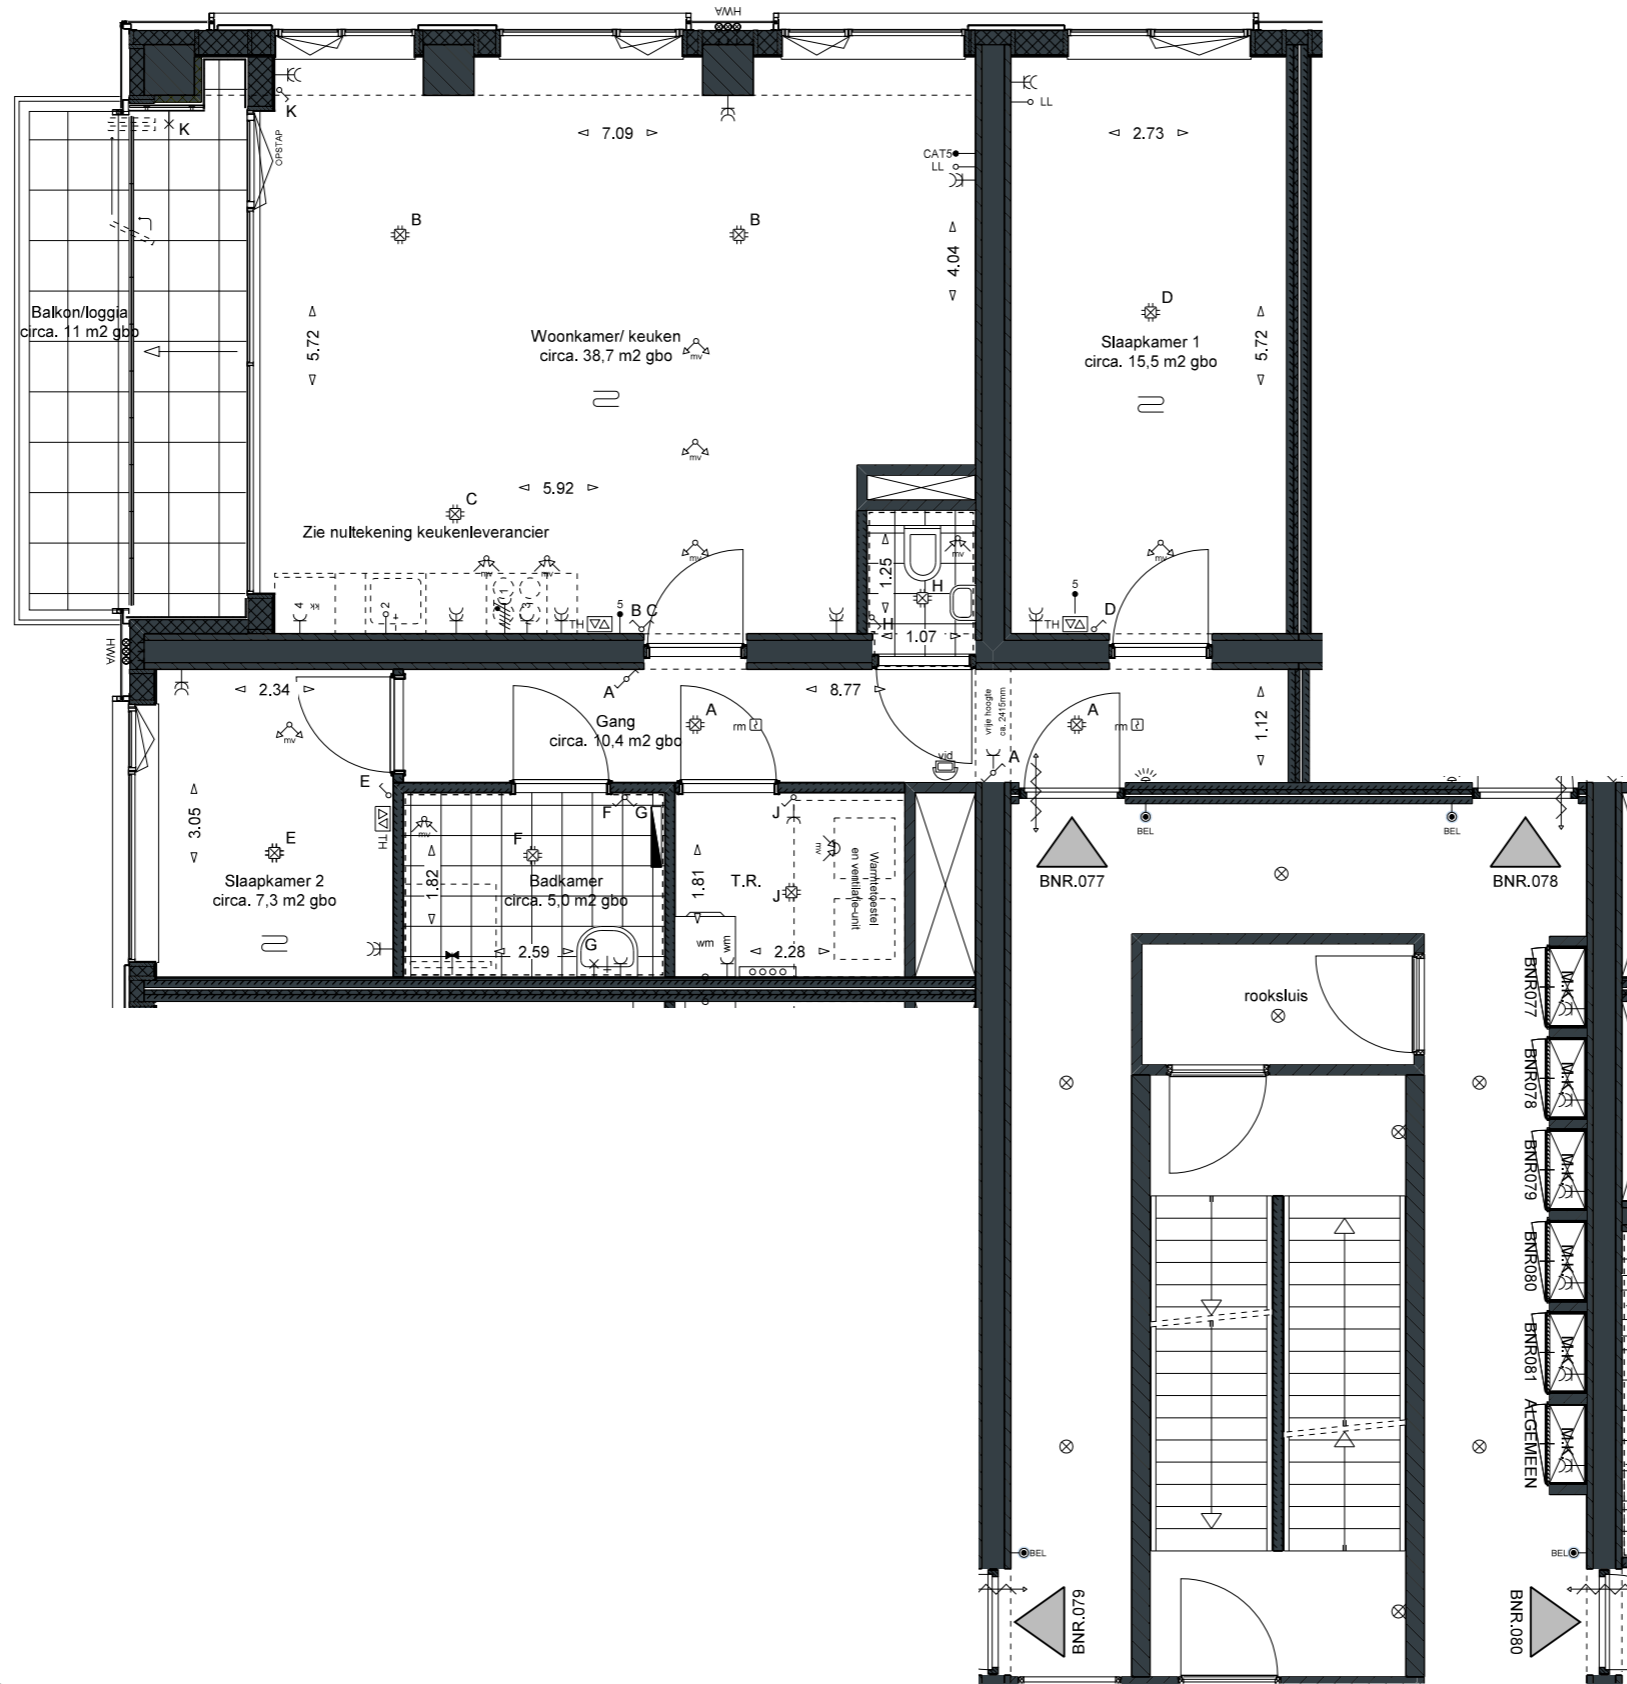

schaal 1:75

Disclaimer:

- \*Alle getoonde kleuren en arceringen zijn indicatief, hier kunnen geen rechten aan ontleend worden, kleuren en materialen conform technische omschrijving.
- \*\*Afzuig- en toevoerpunten van de balansventilatie zijn ter indicatie aangegeven.
- \*\*\*Getekende aansluitingen op aanliggende bouwnummers kunnen afwijken.
- \*\*\*\*Getekende maten zijn circa maten en gemeten op de ruwe afwerking.

**CONCEPT**

VERDIEPING 17

**TOREN BNR077**

- index nr.: A-190
- index nr. berging: A-190
- index nr. parkeerplaats: A-97