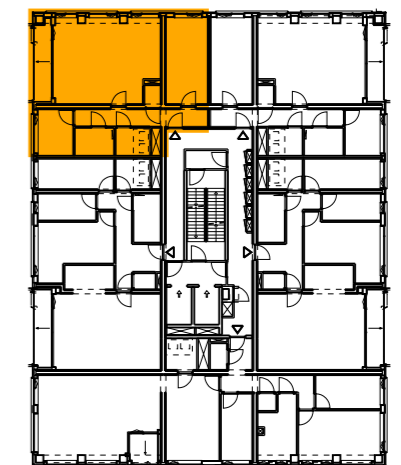

schaal 1:75

Disclaimer:

- \*Alle getoonde kleuren en arceringen zijn indicatief, hier kunnen geen rechten aan ontleend worden, kleuren en materialen conform technische omschrijving.
- \*\*Afzuig- en toevoerpunten van de balansventilatie zijn ter indicatie aangegeven.
- \*\*\*Getekende aansluitingen op aanliggende bouwnummers kunnen afwijken.
- \*\*\*\*Getekende maten zijn circa maten en gemeten op de ruwe afwerking.

**CONCEPT**

VERDIEPING 17

**TOREN BNR077**

- index nr.: A-190
- index nr. berging: A-190
- index nr. parkeerplaats: A-97