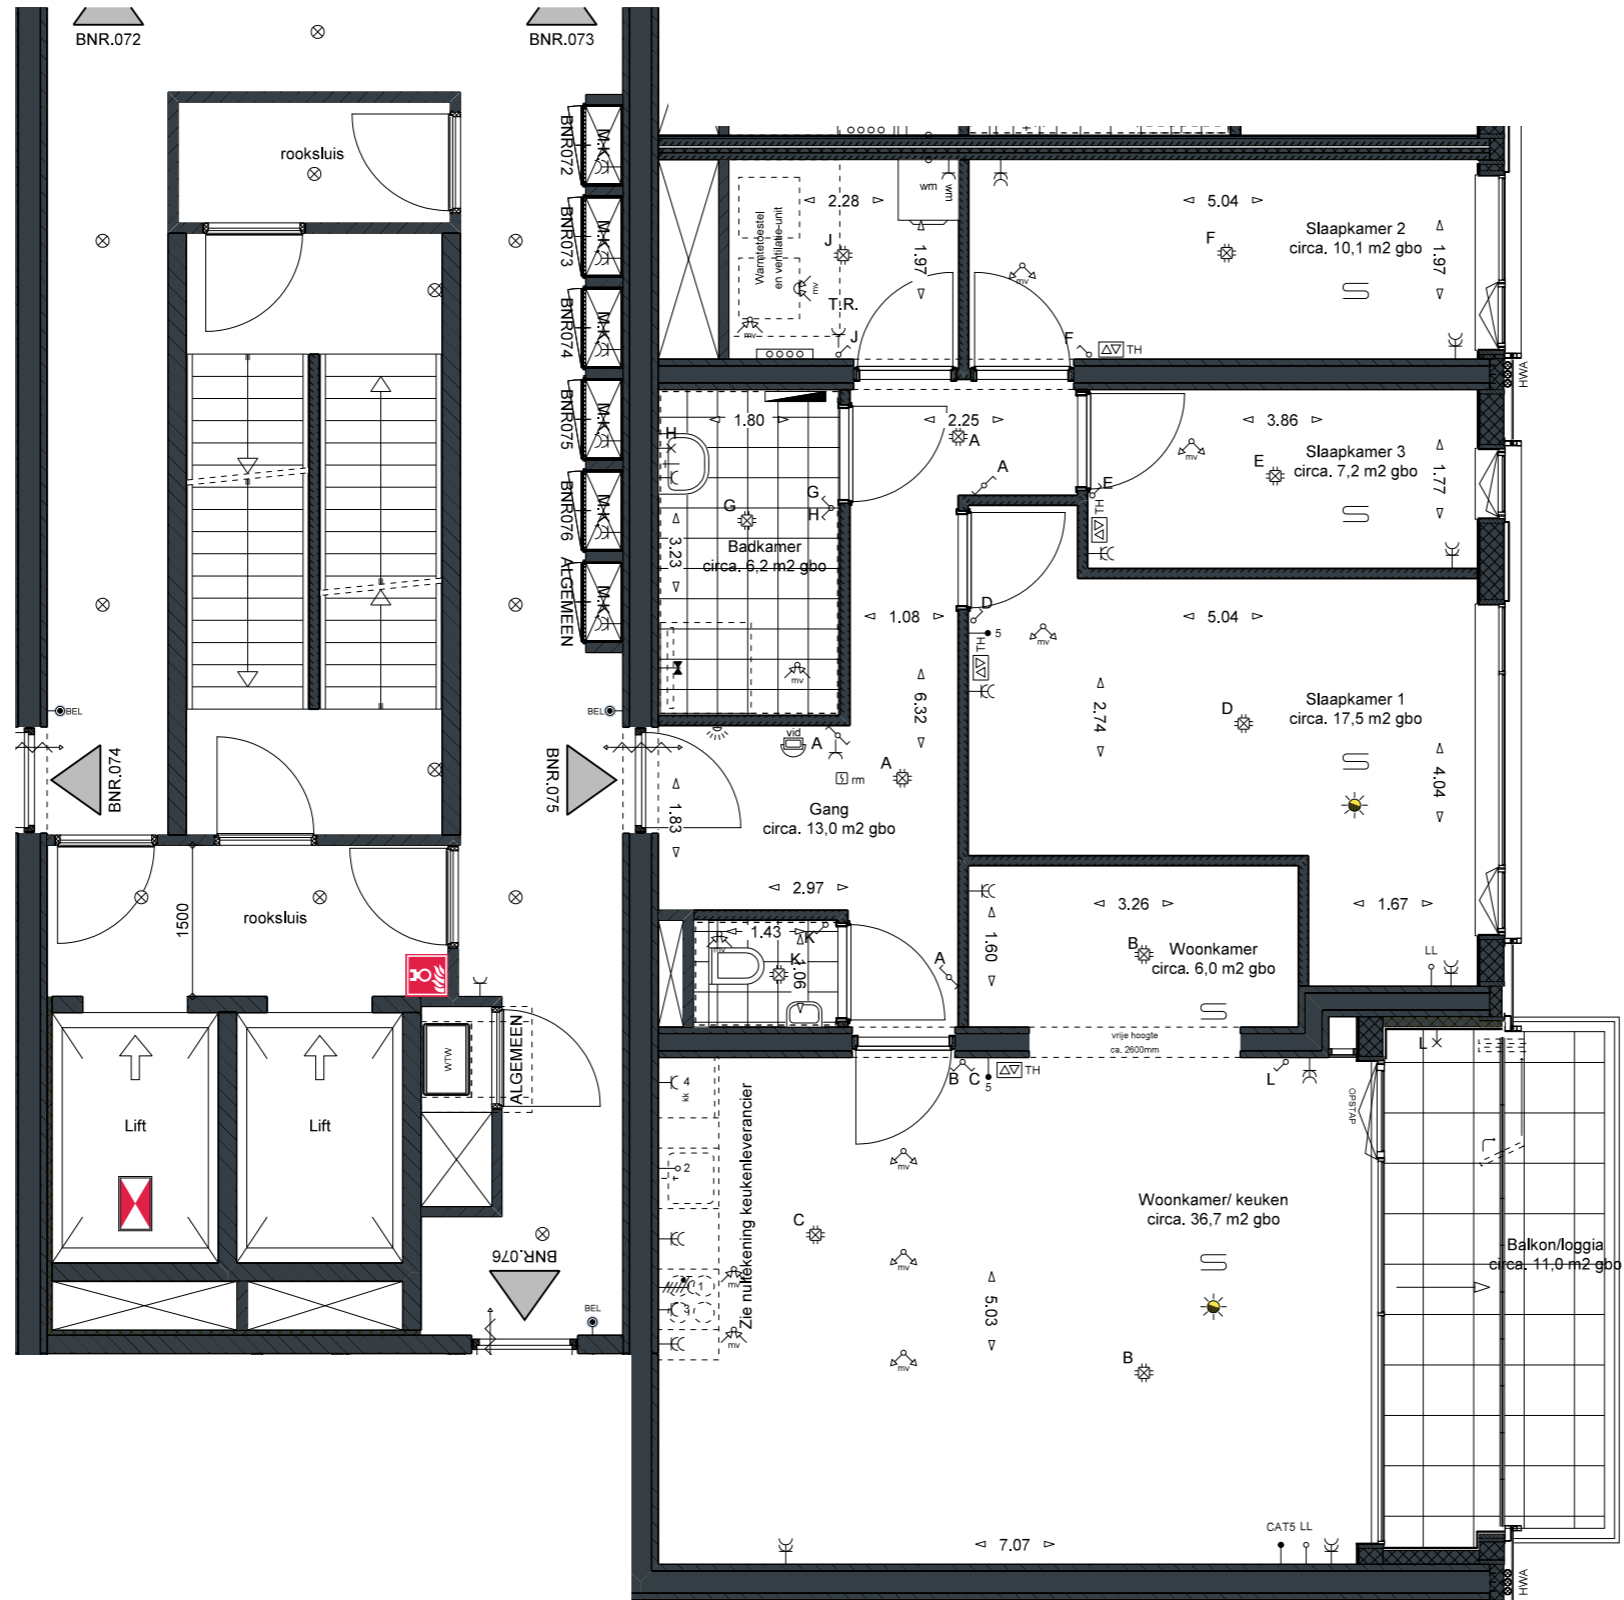

schaal 1:75

Disclaimer:

*Alle getoonde kleuren en arceringen zijn indicatief, hier kunnen geen rechten aan ontleend worden, kleuren en materialen conform technische omschrijving.

**Afzuig- en toevoerpunten van de balansventilatie zijn ter indicatie aangegeven.

***Getekende aansluitingen op aanliggende bouwnummers kunnen afwijken.

****Getekende maten zijn circa maten en gemeten op de ruwe afwerking.

VERDIEPING 16

**TOREN
BNR075**

index nr.:
A-188

index nr. berging:
A-188

index nr. parkeerplaats:
A-96

CONCEPT