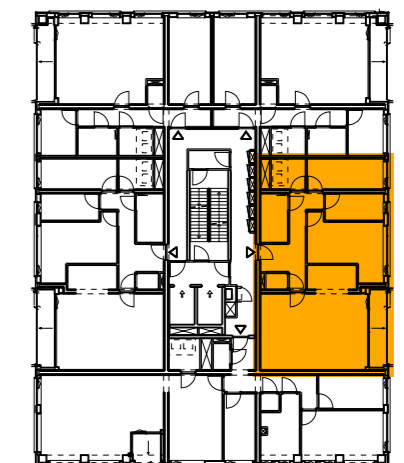

schaal 1:75

Disclaimer:

*Alle getoonde kleuren en arceringen zijn indicatief, hier kunnen geen rechten aan ontleend worden, kleuren en materialen conform technische omschrijving.

**Afzuig- en toevoerpunten van de balansventilatie zijn ter indicatie aangegeven.

***Getekende aansluitingen op aanliggende bouwnummers kunnen afwijken.

****Getekende maten zijn circa maten en gemeten op de ruwe afwerking.

VERDIEPING 16

**TOREN
BNR075**

index nr.:
A-188

index nr. berging:
A-188

index nr. parkeerplaats:
A-96

CONCEPT