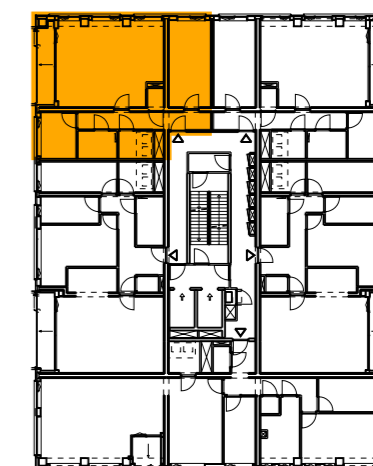

schaal 1:75

Disclaimer:

*Alle getoonde kleuren en arceringen zijn indicatief, hier kunnen geen rechten aan ontleend worden, kleuren en materialen conform technische omschrijving.

**Afzuig- en toevoerpunten van de balansventilatie zijn ter indicatie aangegeven.

***Getekende aansluitingen op aanliggende bouwnummers kunnen afwijken.

****Getekende maten zijn circa maten en gemeten op de ruwe afwerking.

VERDIEPING 16

**TOREN
BNR072**

index nr.:
A-185

index nr. berging:
A-185