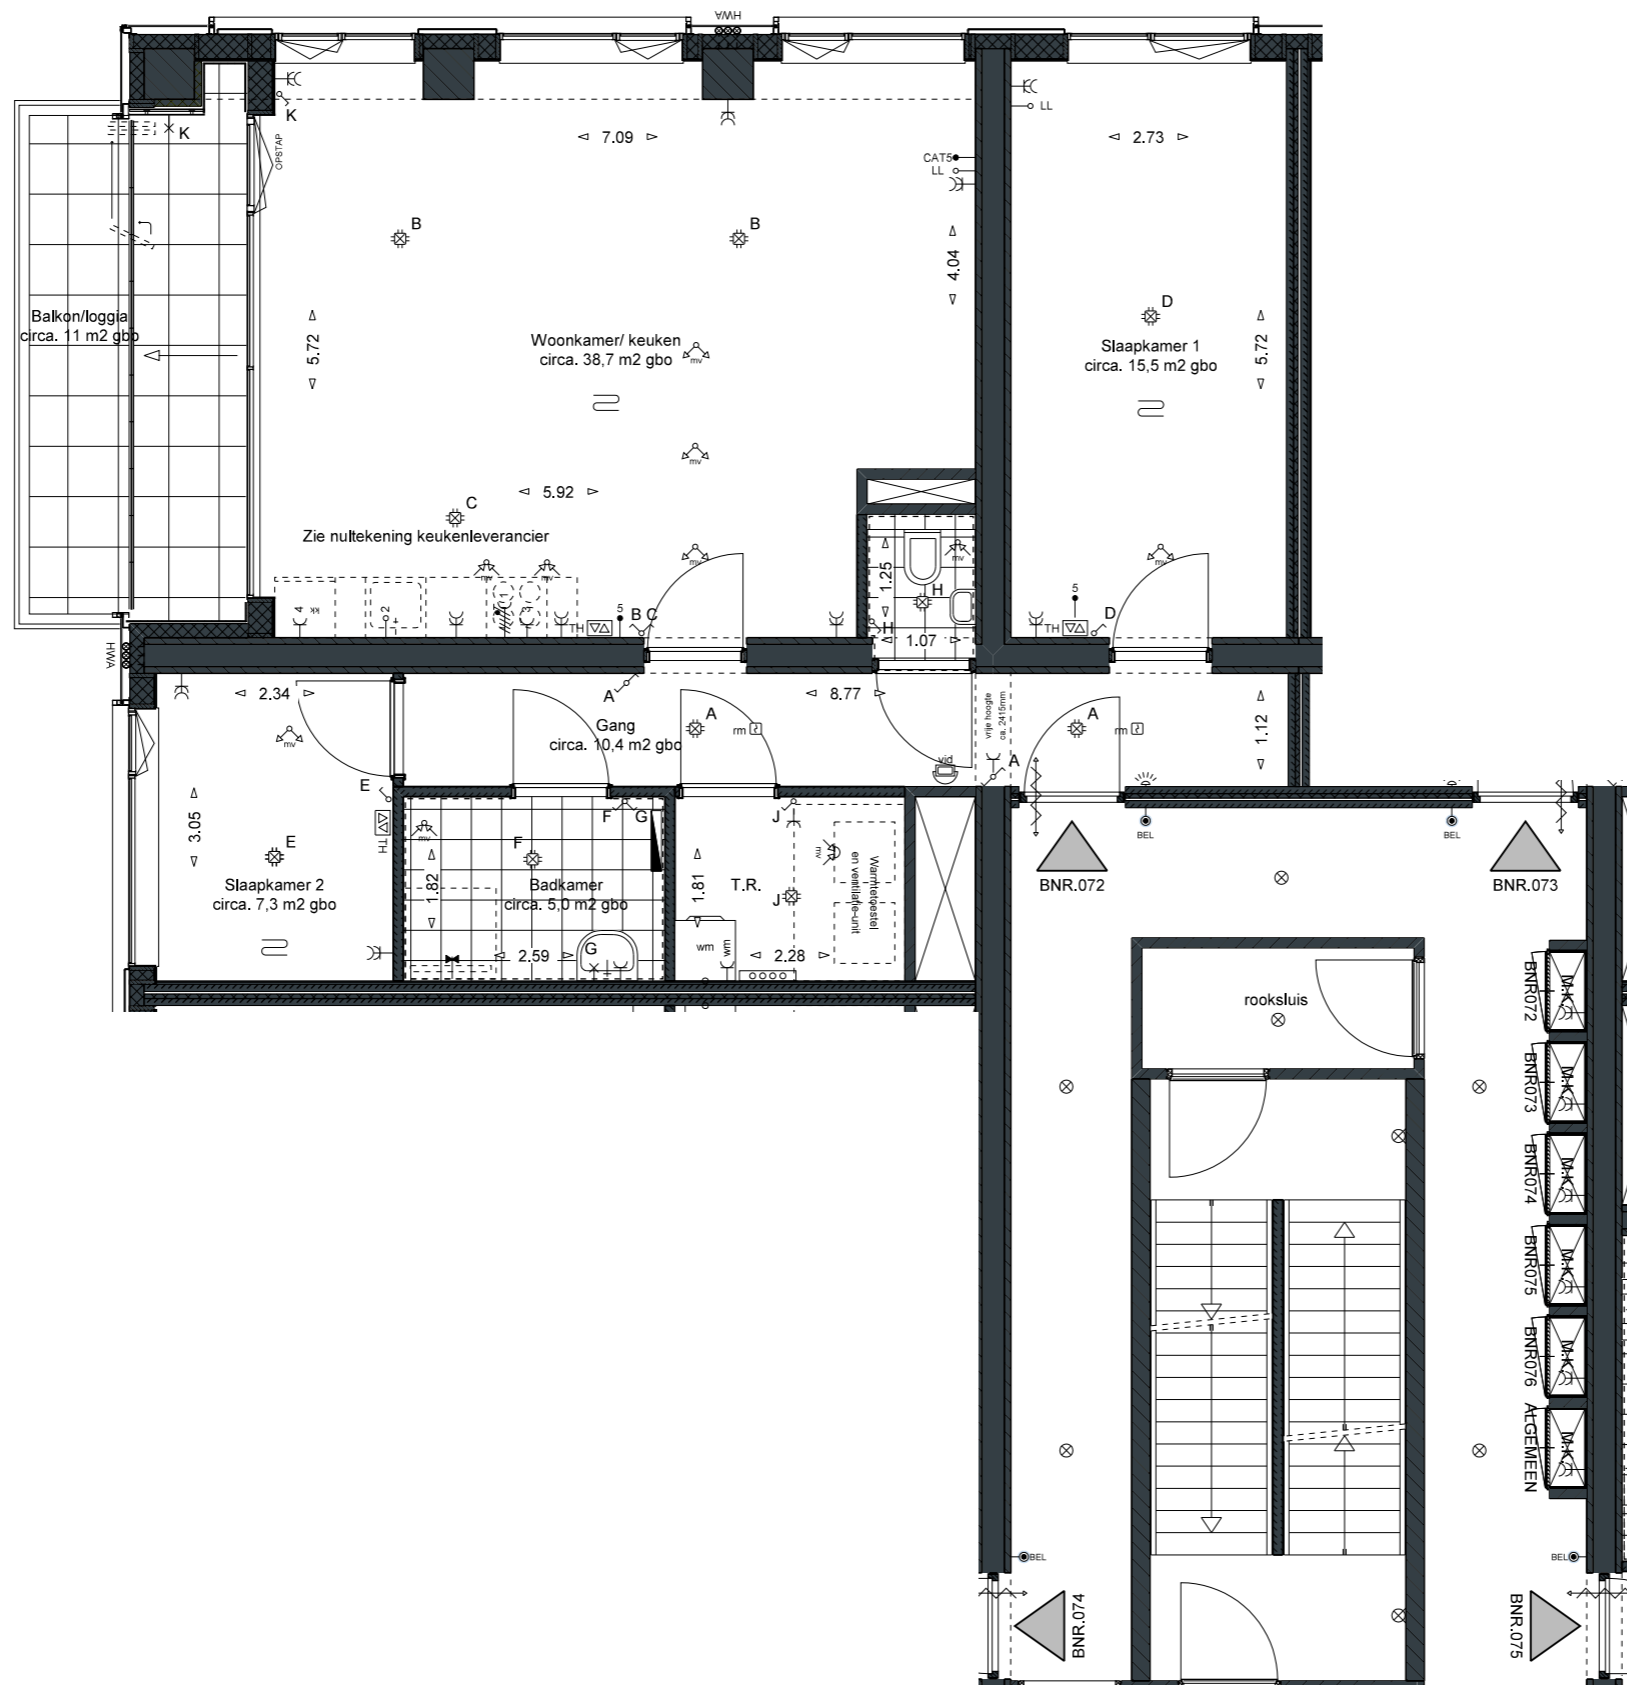

schaal 1:75

Disclaimer:

*Alle getoonde kleuren en arceringen zijn indicatief, hier kunnen geen rechten aan ontleend worden, kleuren en materialen conform technische omschrijving.

**Afzuig- en toevoerpunten van de balansventilatie zijn ter indicatie aangegeven.

***Getekende aansluitingen op aanliggende bouwnummers kunnen afwijken.

****Getekende maten zijn circa maten en gemeten op de ruwe afwerking.

VERDIEPING 16

**TOREN
BNR072**

index nr.:
A-185

index nr. berging:
A-185

index nr. parkeerplaats:
A-88

CONCEPT