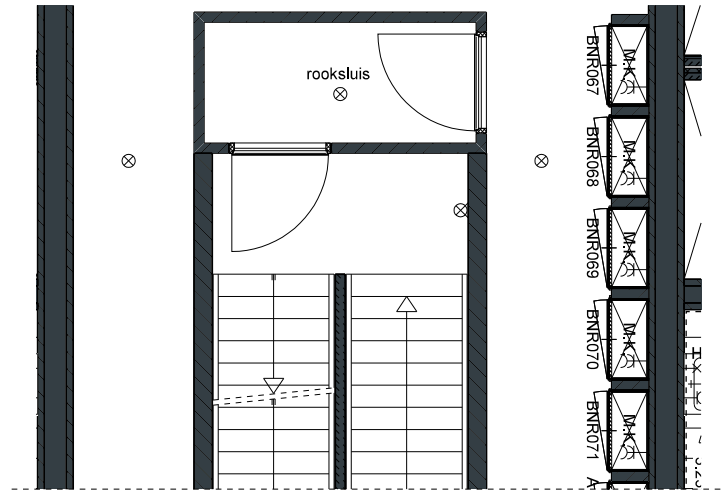

WONEN, WERKEN, VRIJE TIJD

schaal 1:75

Disclaimer:

- *Alle getoonde kleuren en arceringen zijn indicatief, hier kunnen geen rechten aan ontleend worden, kleuren en materialen conform technische omschrijving.
- **Afzuig- en toevoerpunten van de balansventilatie zijn ter indicatie aangegeven.
- ***Getekende aansluitingen op aanliggende bouwnummers kunnen afwijken.
- ****Getekende maten zijn circa maten en gemeten op de ruwe afwerking.

VERDIEPING 15

TOREN BNR071

- index nr.: A-184
- index nr. berging: A-184
- index nr. parkeerplaats: A-43

CONCEPT