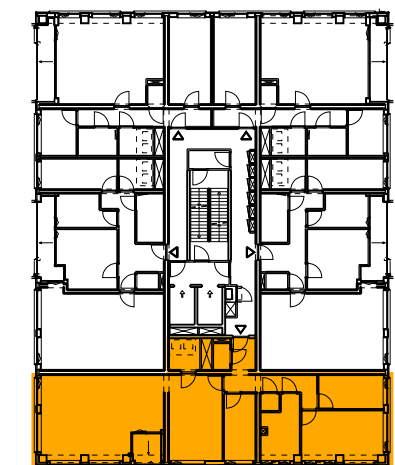

WONEN, WERKEN, VRIJE TIJD

schaal 1:75

Disclaimer:

- *Alle getoonde kleuren en arceringen zijn indicatief, hier kunnen geen rechten aan ontleend worden, kleuren en materialen conform technische omschrijving.
- **Afzuig- en toevoerpunten van de balansventilatie zijn ter indicatie aangegeven.
- ***Getekende aansluitingen op aanliggende bouwnummers kunnen afwijken.
- ****Getekende maten zijn circa maten en gemeten op de ruwe afwerking.

VERDIEPING 15

TOREN BNR071

- index nr.: A-184
- index nr. berging: A-184
- index nr. parkeerplaats: A-43

CONCEPT