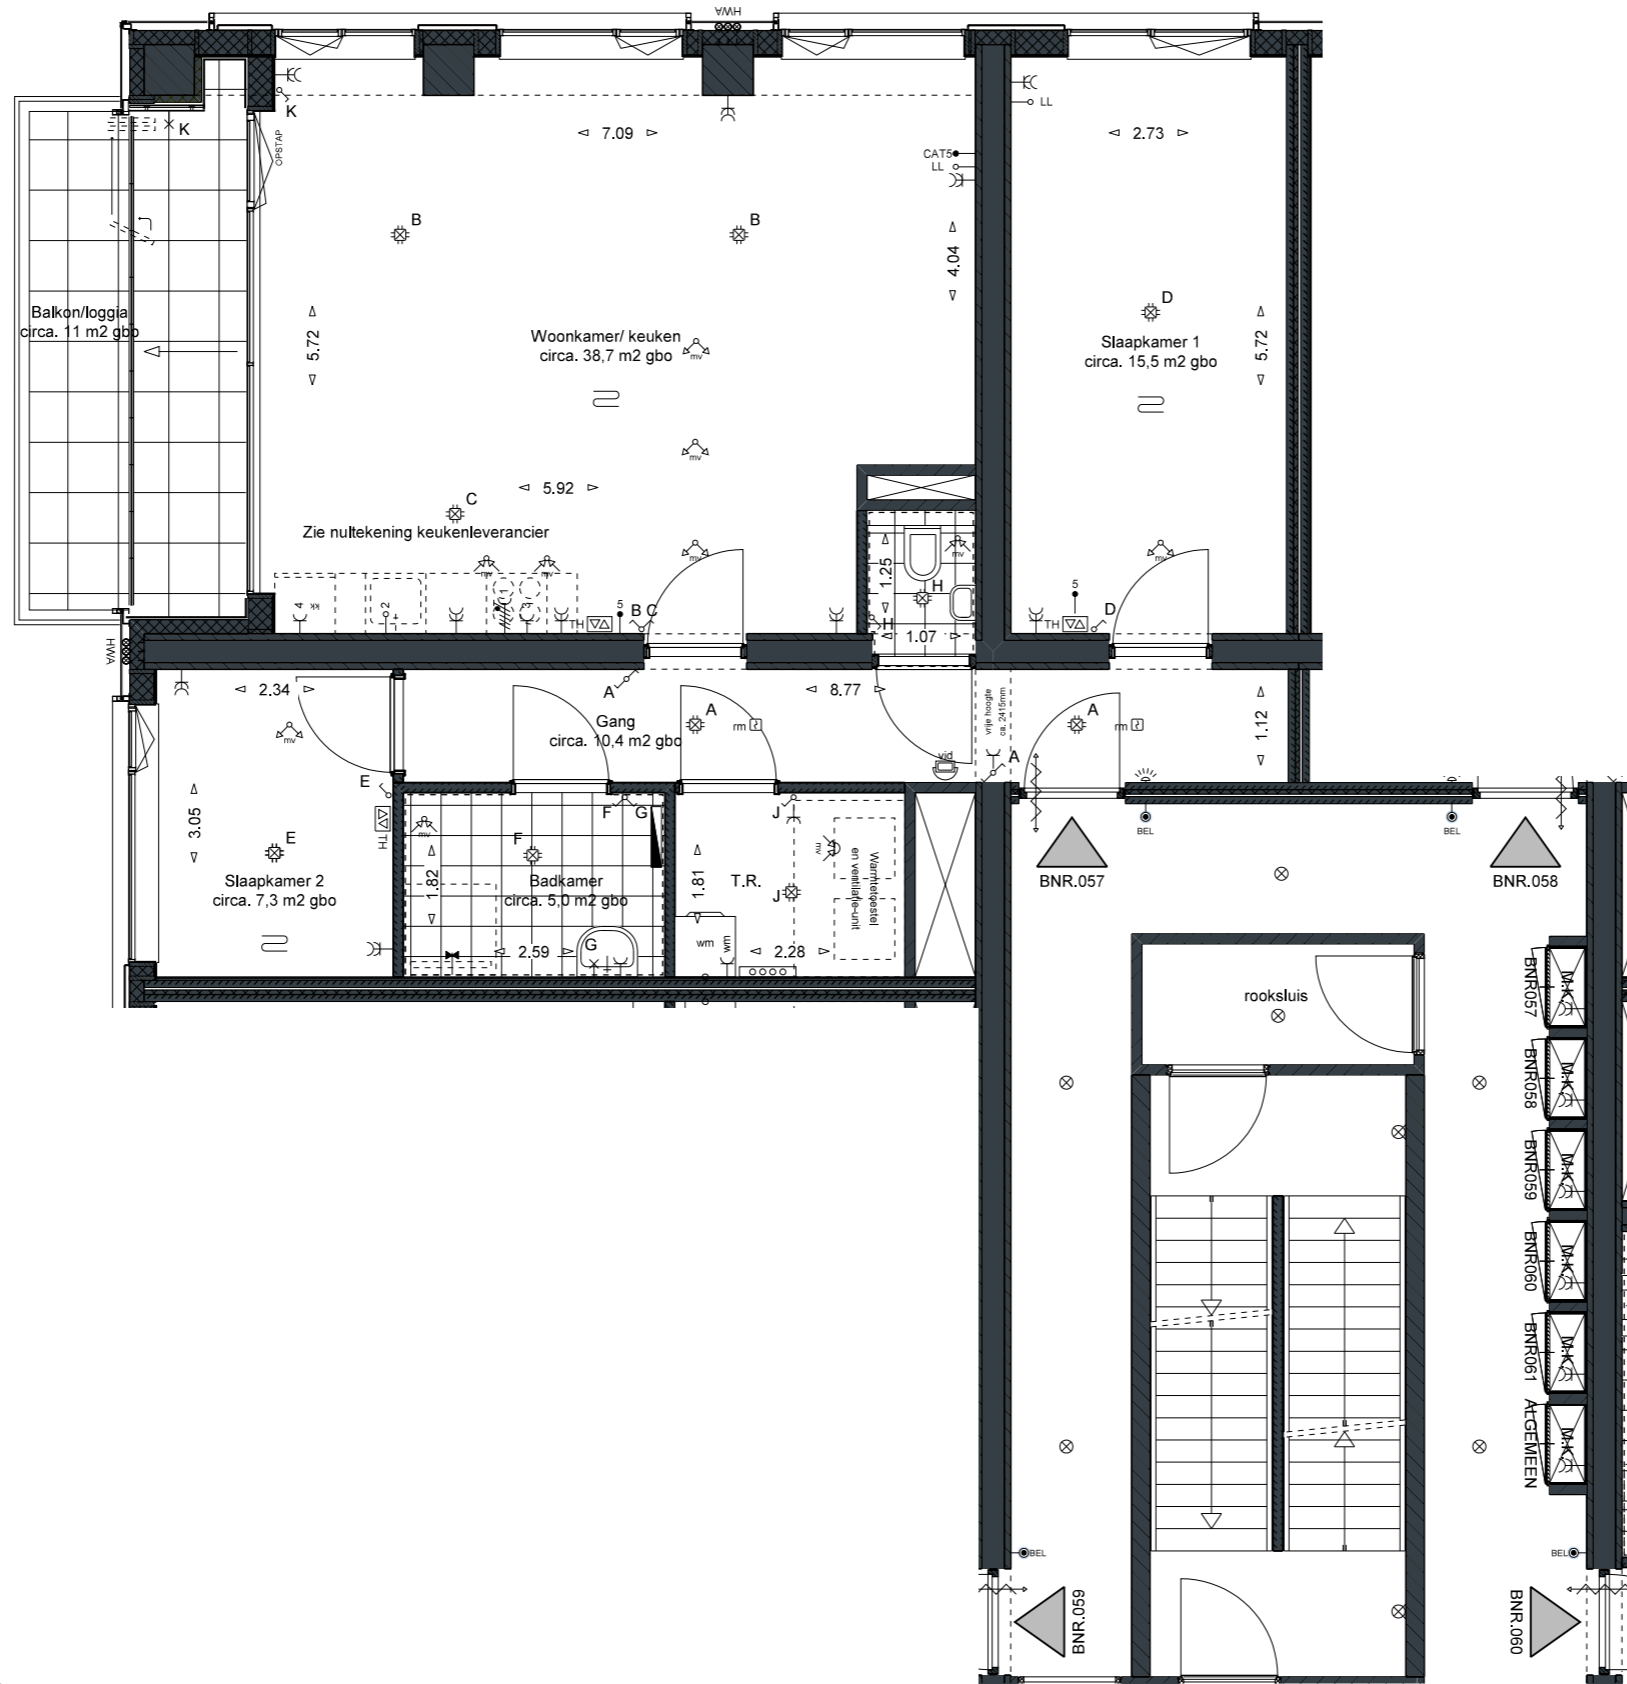

schaal 1:75

Disclaimer:

*Alle getoonde kleuren en arceringen zijn indicatief, hier kunnen geen rechten aan ontleend worden, kleuren en materialen conform technische omschrijving.

**Afzuig- en toevoerpunten van de balansventilatie zijn ter indicatie aangegeven.

***Getekende aansluitingen op aanliggende bouwnummers kunnen afwijken.

****Getekende maten zijn circa maten en gemeten op de ruwe afwerking.

VERDIEPING 13

**TOREN
BNR057**

index nr.:
A-170

index nr. berging:
A-170

index nr. parkeerplaats:
A-76

CONCEPT