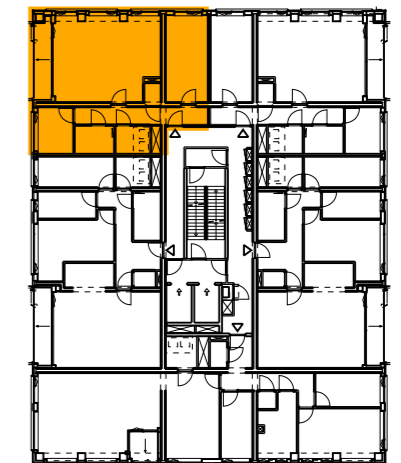

schaal 1:75

Disclaimer:

*Alle getoonde kleuren en arceringen zijn indicatief, hier kunnen geen rechten aan ontleend worden, kleuren en materialen conform technische omschrijving.

**Afzuig- en toevoerpunten van de balansventilatie zijn ter indicatie aangegeven.

***Getekende aansluitingen op aanliggende bouwnummers kunnen afwijken.

****Getekende maten zijn circa maten en gemeten op de ruwe afwerking.

VERDIEPING 13

**TOREN
BNR057**

index nr.:
A-170

index nr. berging:
A-170

index nr. parkeerplaats:
A-76

CONCEPT