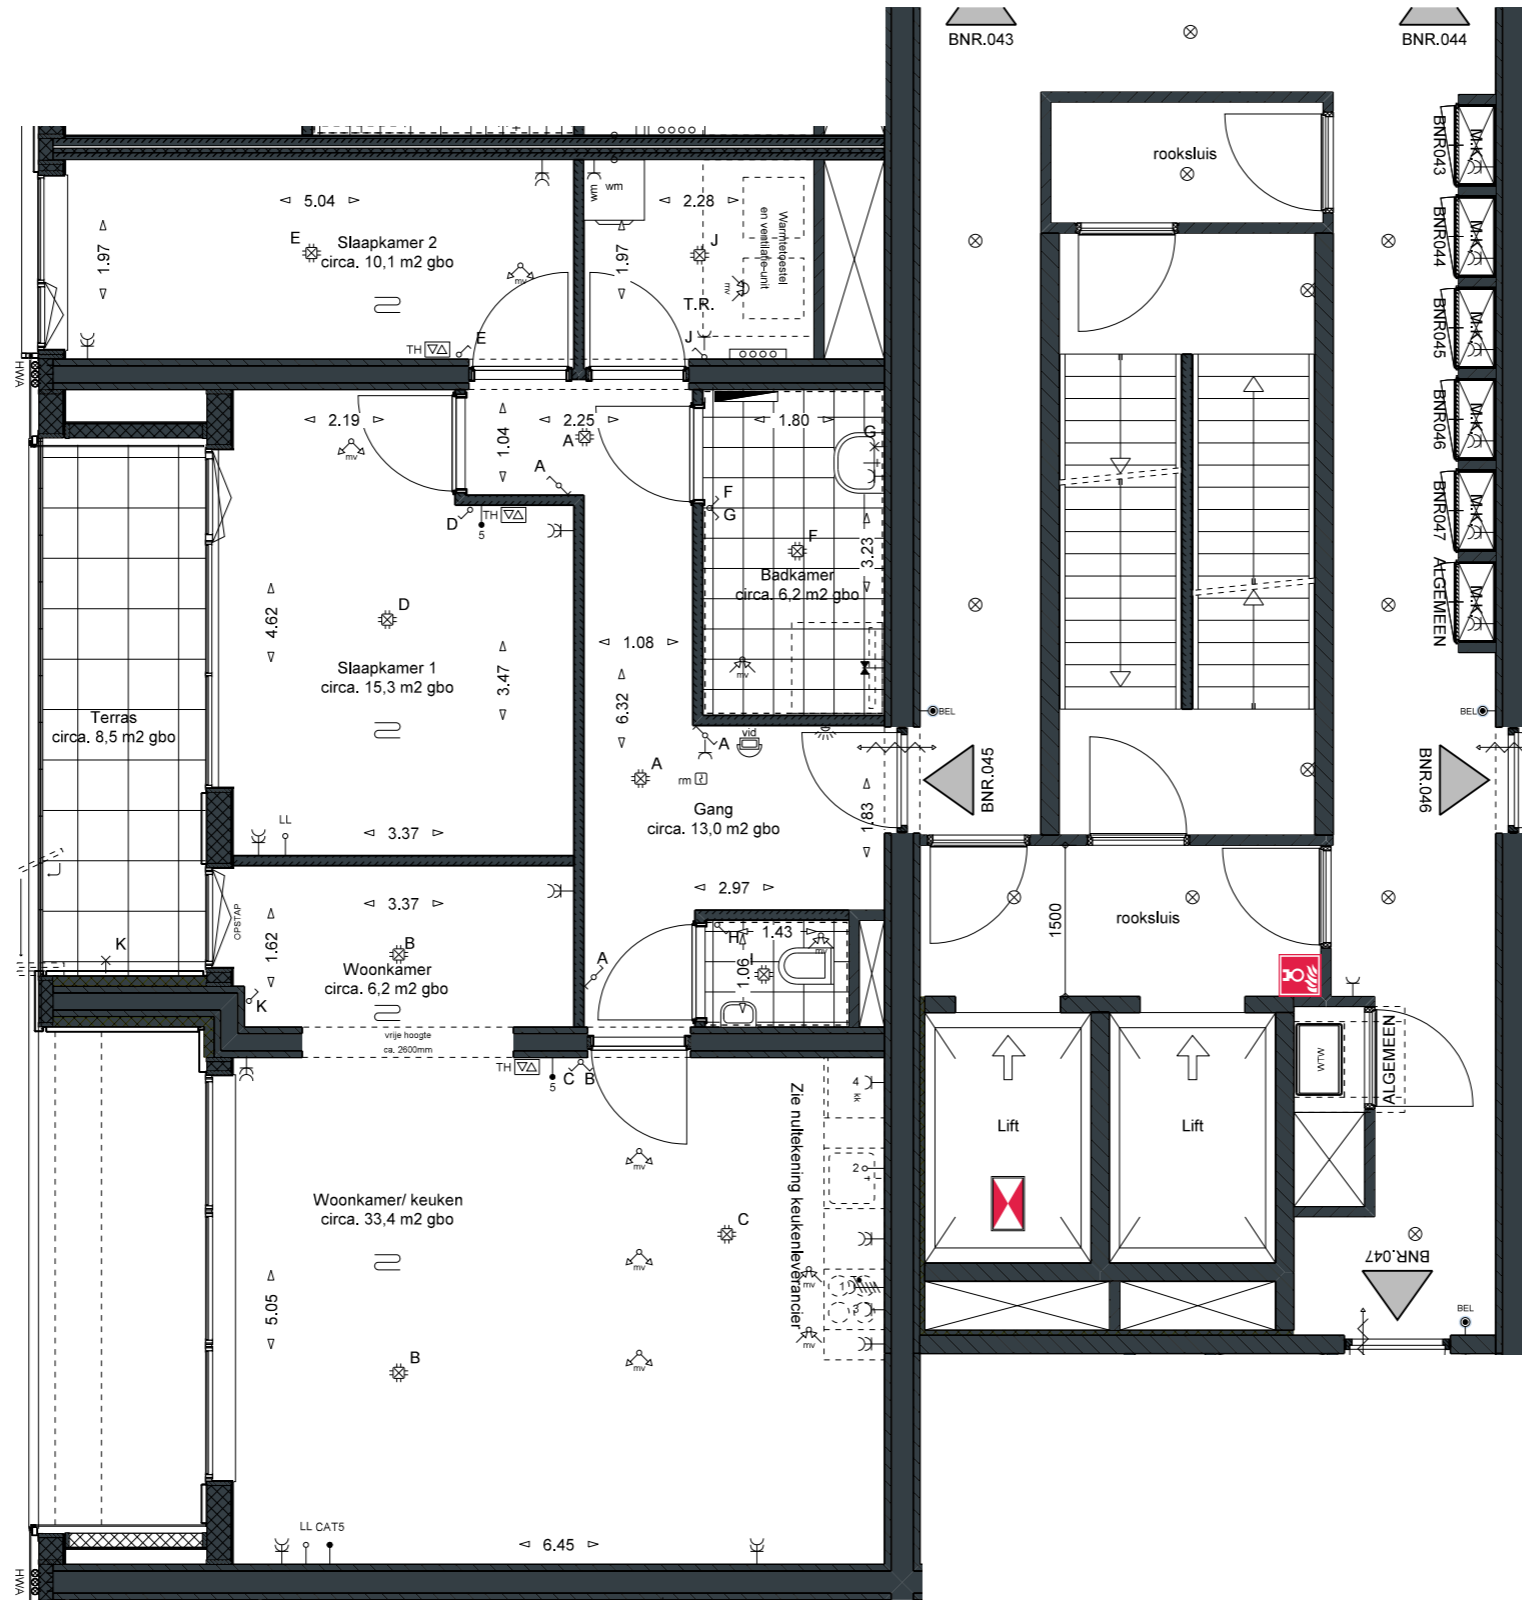

schaal 1:75

Disclaimer:

*Alle getoonde kleuren en arceringen zijn indicatief, hier kunnen geen rechten aan ontleend worden, kleuren en materialen conform technische omschrijving.

**Afzuig- en toevoerpunten van de balansventilatie zijn ter indicatie aangegeven.

***Getekende aansluitingen op aanliggende bouwnummers kunnen afwijken.

****Getekende maten zijn circa maten en gemeten op de ruwe afwerking.

VERDIEPING 10

**TOREN
BNR045**

index nr.:
A-158

index nr. berging:
A-158

index nr. parkeerplaats:
A-59

CONCEPT