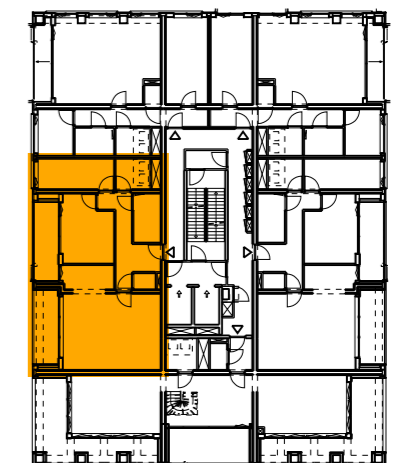

schaal 1:75

Disclaimer:

*Alle getoonde kleuren en arceringen zijn indicatief, hier kunnen geen rechten aan ontleend worden, kleuren en materialen conform technische omschrijving.

**Afzuig- en toevoerpunten van de balansventilatie zijn ter indicatie aangegeven.

***Getekende aansluitingen op aanliggende bouwnummers kunnen afwijken.

****Getekende maten zijn circa maten en gemeten op de ruwe afwerking.

VERDIEPING 10

**TOREN
BNR045**

index nr.:
A-158

index nr. berging:
A-158

index nr. parkeerplaats:
A-59

CONCEPT