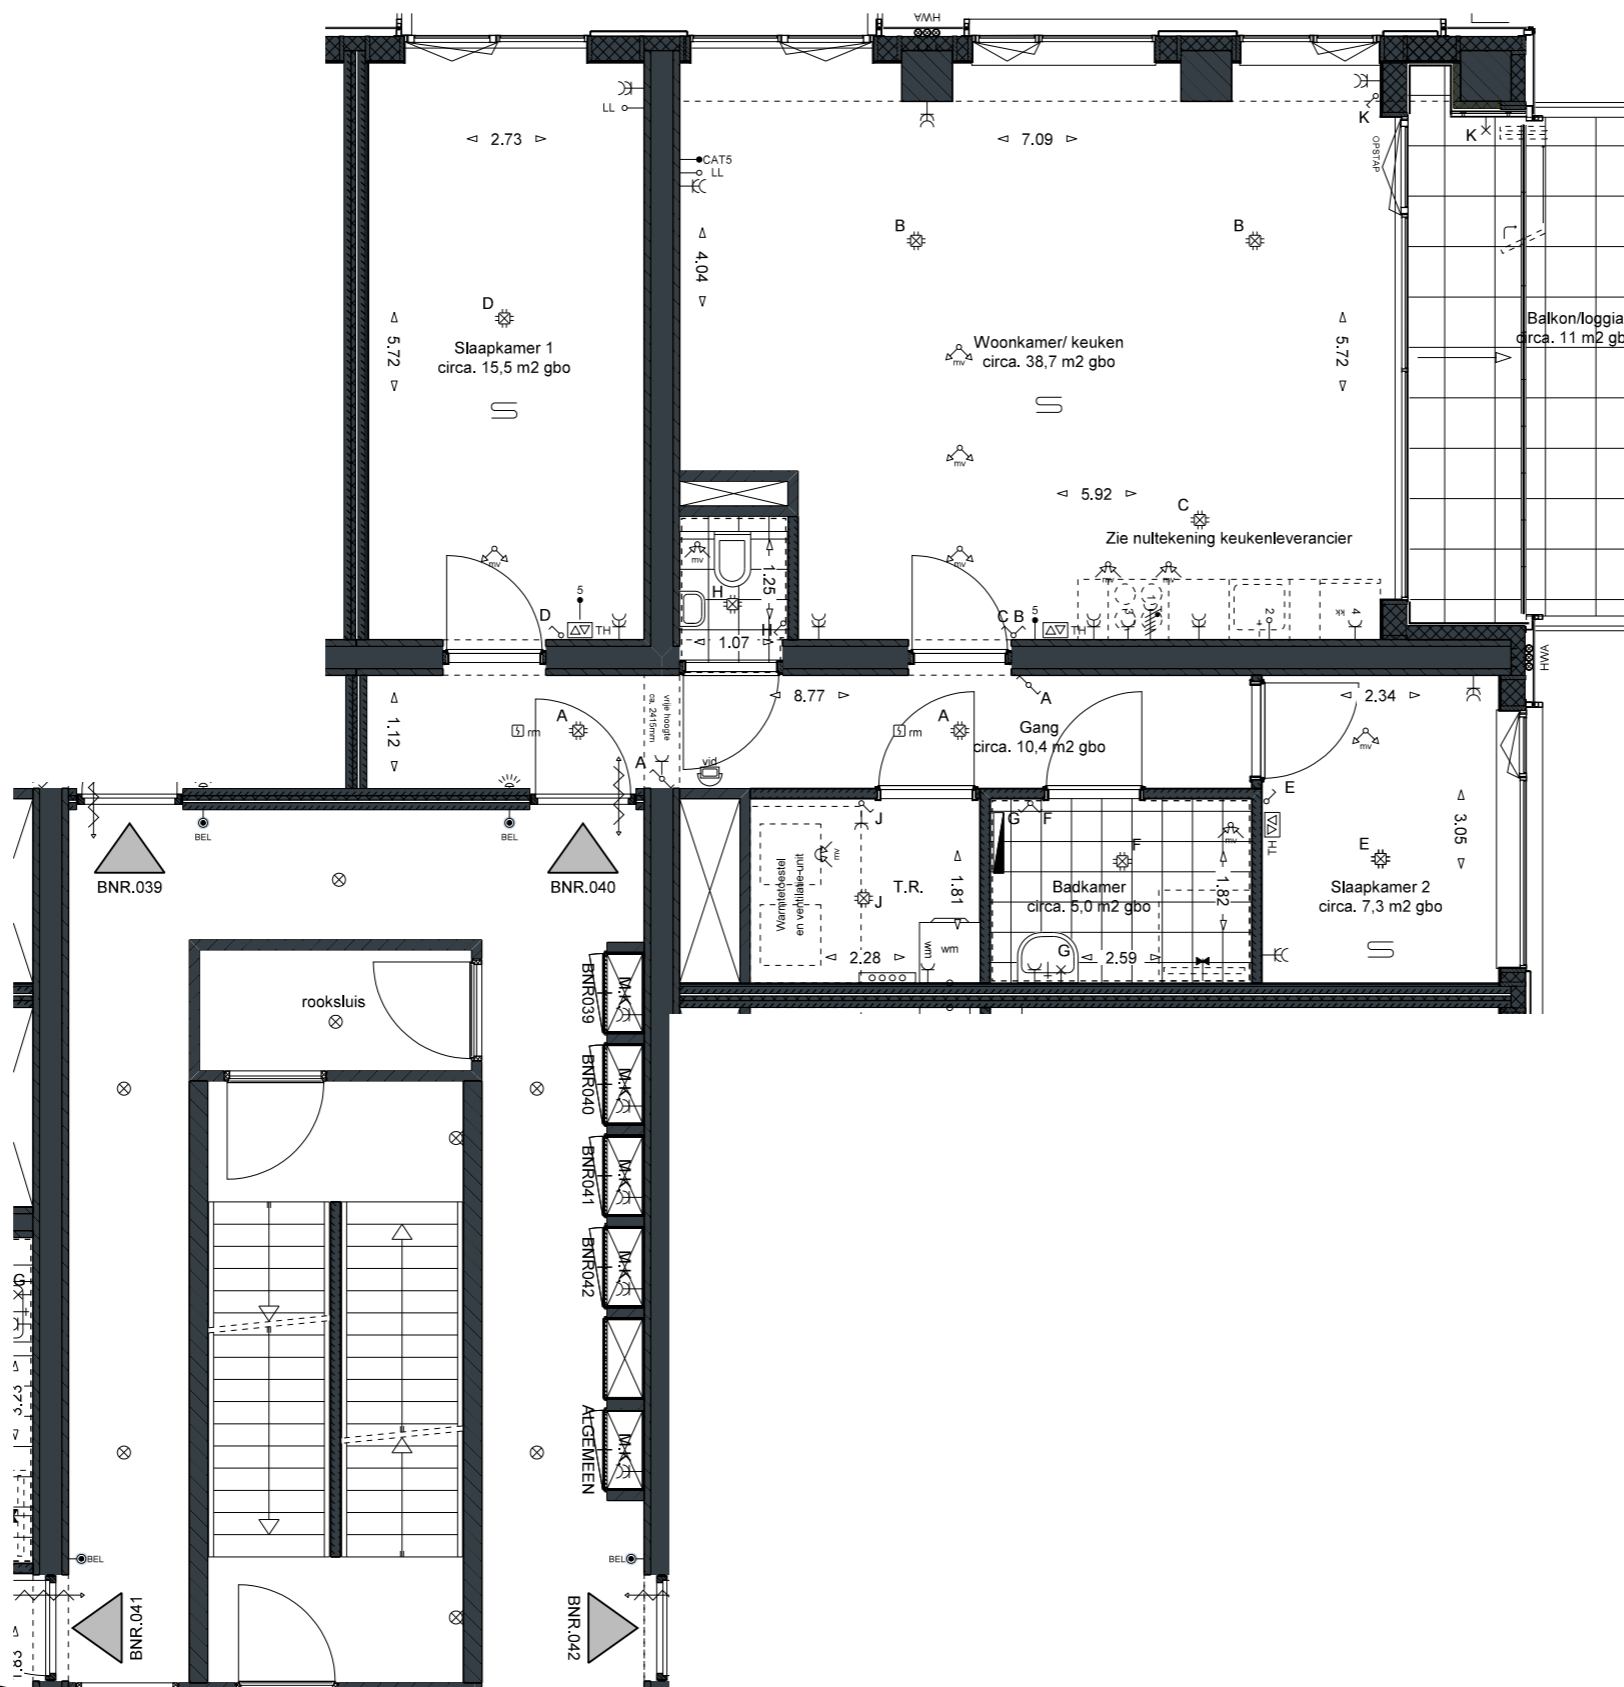

schaal 1:75

Disclaimer:  
 \*Alle getoonde kleuren en arceringen zijn indicatief, hier kunnen geen rechten aan ontleend worden, kleuren en materialen conform technische omschrijving.  
 \*\*Afzuig- en toevoerpunten van de balansventilatie zijn ter indicatie aangegeven.  
 \*\*\*Getekende aansluitingen op aanliggende bouwnummers kunnen afwijken.  
 \*\*\*\*Getekende maten zijn circa maten en gemeten op de ruwe afwerking.

**CONCEPT**