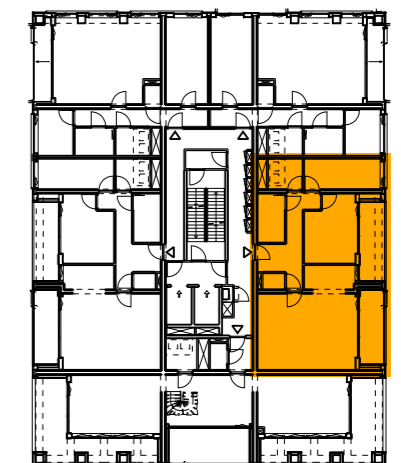

schaal 1:75

Disclaimer:

*Alle getoonde kleuren en arceringen zijn indicatief, hier kunnen geen rechten aan ontleend worden, kleuren en materialen conform technische omschrijving.

**Afzuig- en toevoerpunten van de balansventilatie zijn ter indicatie aangegeven.

***Getekende aansluitingen op aanliggende bouwnummers kunnen afwijken.

****Getekende maten zijn circa maten en gemeten op de ruwe afwerking.

VERDIEPING 08

**TOREN
BNR037**

index nr.:
A-150

index nr. berging:
A-150