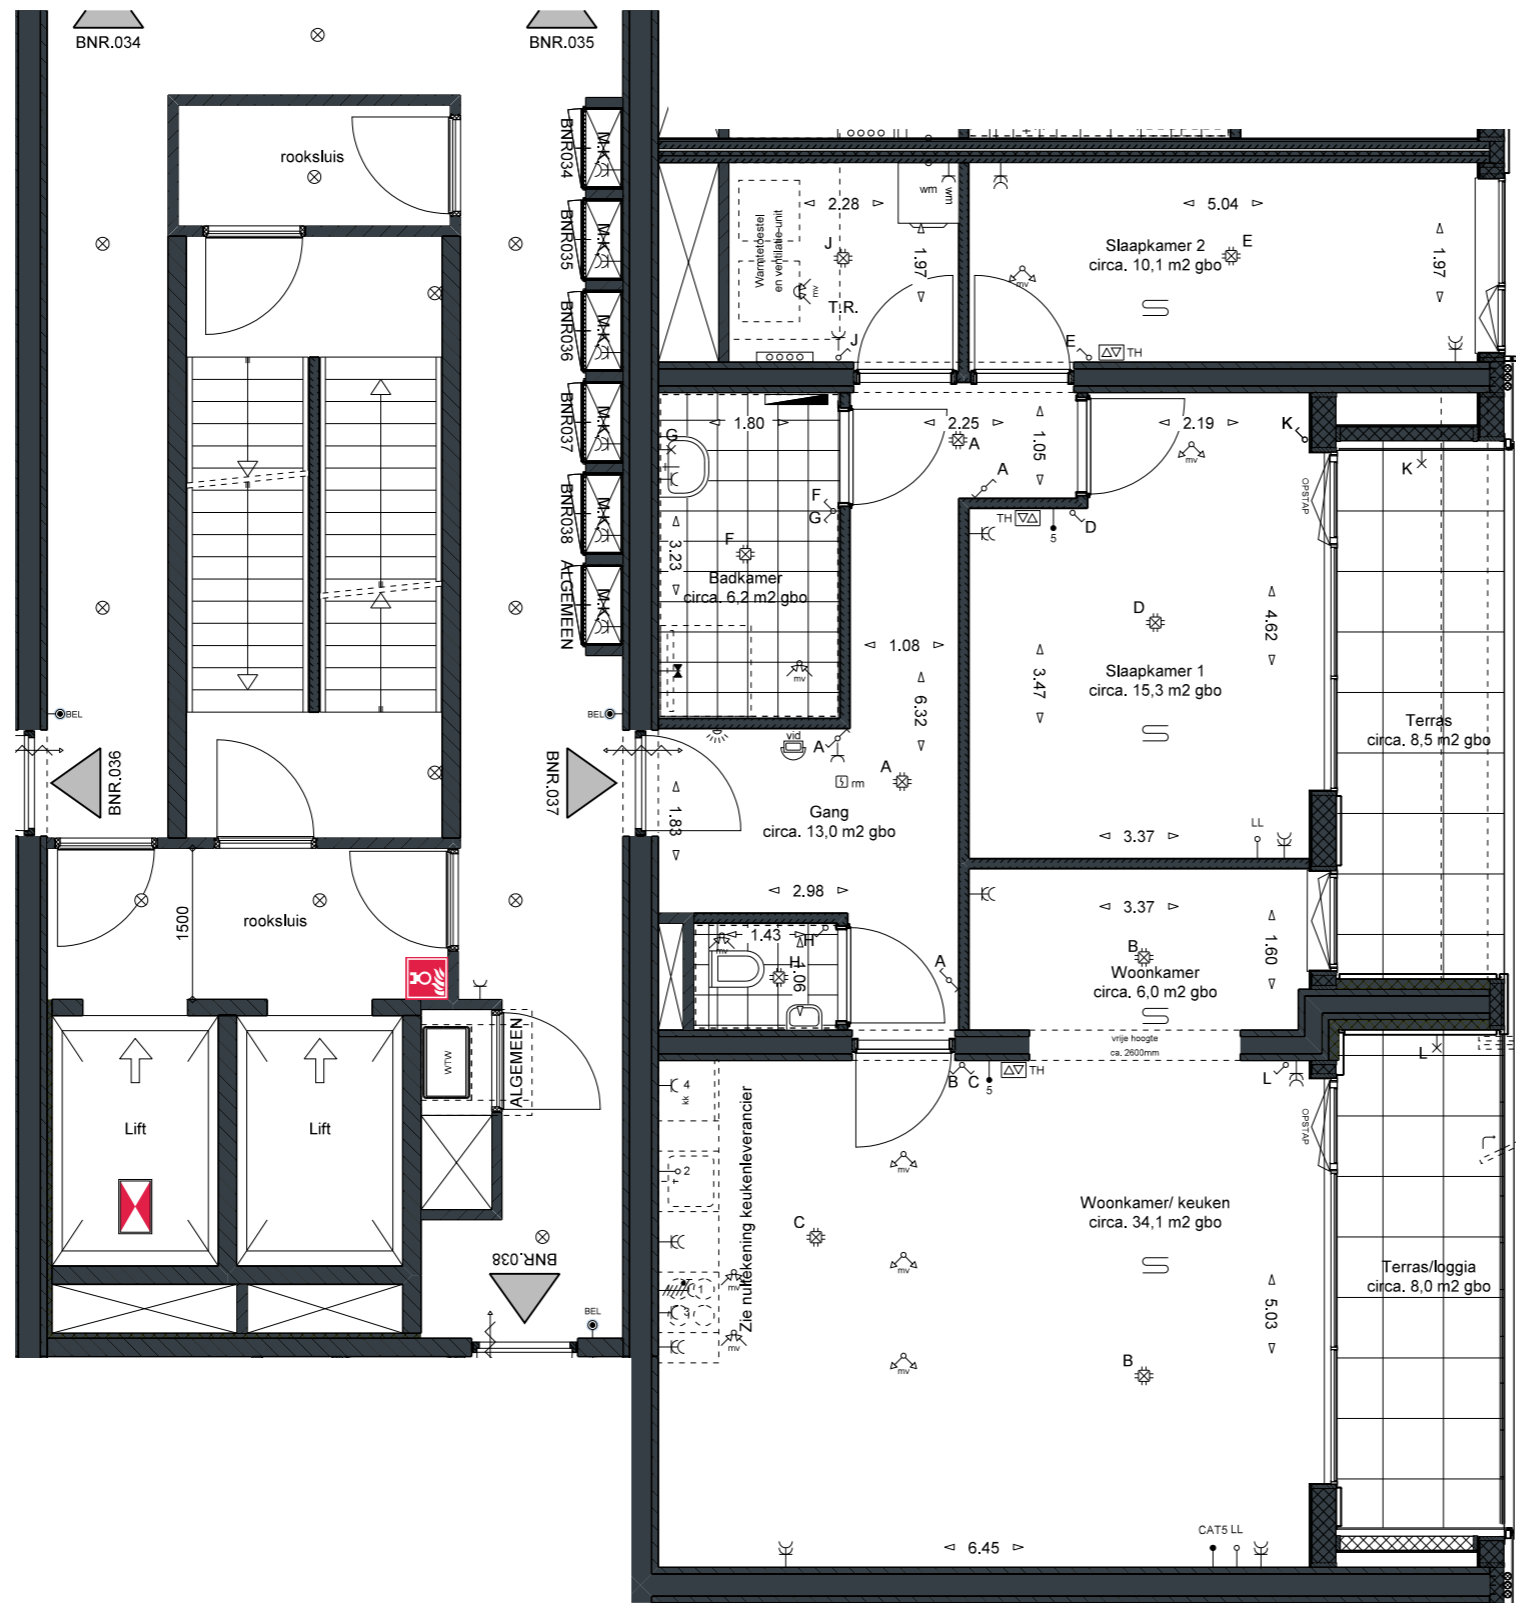

schaal 1:75

Disclaimer:

*Alle getoonde kleuren en arceringen zijn indicatief, hier kunnen geen rechten aan ontleend worden, kleuren en materialen conform technische omschrijving.

**Afzuig- en toevoerpunten van de balansventilatie zijn ter indicatie aangegeven.

***Getekende aansluitingen op aanliggende bouwnummers kunnen afwijken.

****Getekende maten zijn circa maten en gemeten op de ruwe afwerking.

VERDIEPING 08

**TOREN
BNR037**

index nr.:
A-150

index nr. berging:
A-150

index nr. parkeerplaats:
A-52

CONCEPT