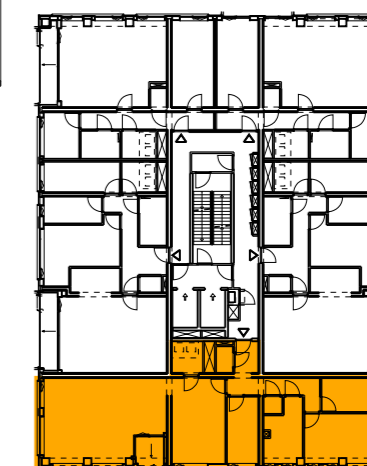

WONEN, WERKEN, VRIJE TIJD

schaal 1:75

Disclaimer:
*Alle getoonde kleuren en arceringen zijn indicatief, hier kunnen geen rechten aan ontleend worden, kleuren en materialen conform technische omschrijving.
**Afzuig- en toevoerpunten van de balansventilatie zijn ter indicatie aangegeven.
***Getekende aansluitingen op aanliggende bouwnummers kunnen afwijken.
****Getekende maten zijn circa maten en gemeten op de ruwe afwerking.

VERDIEPING 04

TOREN BNR018

- index nr.: A-131
- index nr. berging: A-131
- index nr. parkeerplaats: A-69

CONCEPT