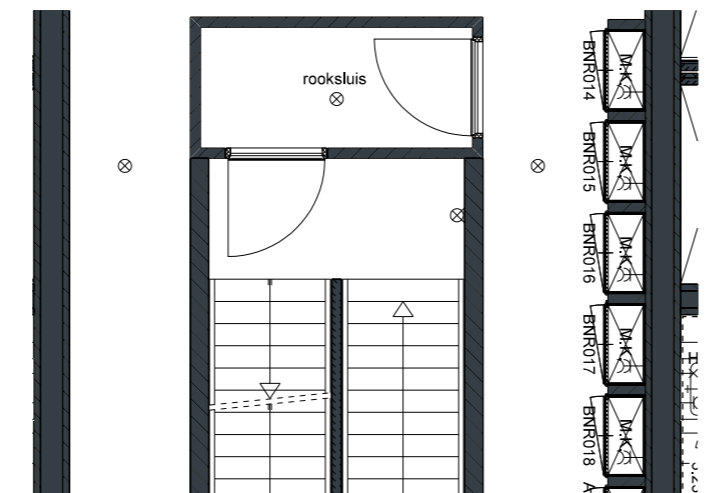

WONEN, WERKEN, VRIJE TIJD

schaal 1:75

Disclaimer:
*Alle getoonde kleuren en arceringen zijn indicatief, hier kunnen geen rechten aan ontleend worden, kleuren en materialen conform technische omschrijving.
**Afzuig- en toevoerpunten van de balansventilatie zijn ter indicatie aangegeven.
***Getekende aansluitingen op aanliggende bouwnummers kunnen afwijken.
****Getekende maten zijn circa maten en gemeten op de ruwe afwerking.

VERDIEPING 04

TOREN BNR018

- index nr.: A-131
- index nr. berging: A-131
- index nr. parkeerplaats: A-69

CONCEPT