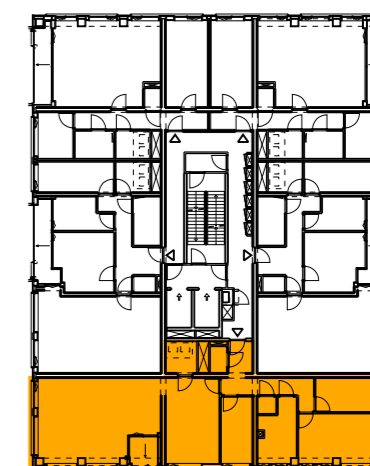

WONEN, WERKEN, VRIJE TIJD

schaal 1:75

Disclaimer:  
\*Alle getoonde kleuren en arceringen zijn indicatief, hier kunnen geen rechten aan ontleend worden, kleuren en materialen conform technische omschrijving.  
\*\*Afzuig- en toevoerpunten van de balansventilatie zijn ter indicatie aangegeven.  
\*\*\*Getekende aansluitingen op aanliggende bouwnummers kunnen afwijken.  
\*\*\*\*Getekende maten zijn circa maten en gemeten op de ruwe afwerking.

VERDIEPING 02

TOREN  
BNR008

- index nr.: A-121
- index nr. berging: A-121
- index nr. parkeerplaats: A-71

CONCEPT