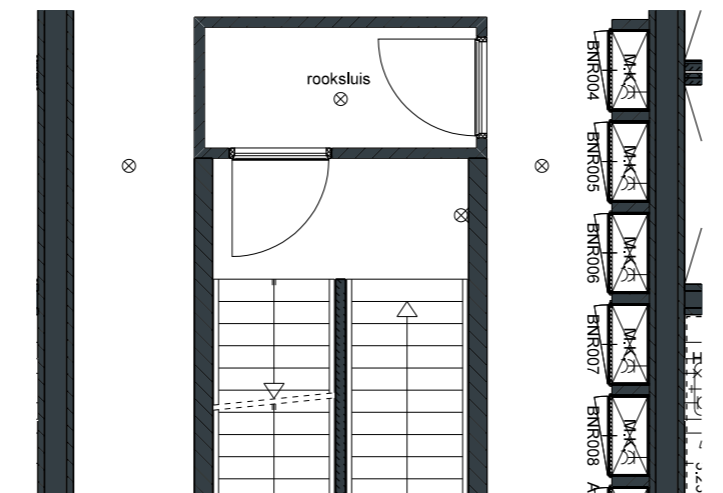

WONEN, WERKEN, VRIJE TIJD

schaal 1:75

Disclaimer:  
\*Alle getoonde kleuren en arceringen zijn indicatief, hier kunnen geen rechten aan ontleend worden, kleuren en materialen conform technische omschrijving.  
\*\*Afzuig- en toevoerpunten van de balansventilatie zijn ter indicatie aangegeven.  
\*\*\*Getekende aansluitingen op aanliggende bouwnummers kunnen afwijken.  
\*\*\*\*Getekende maten zijn circa maten en gemeten op de ruwe afwerking.

VERDIEPING 02

TOREN  
BNR008

- index nr.: A-121
- index nr. berging: A-121
- index nr. parkeerplaats: A-71

CONCEPT