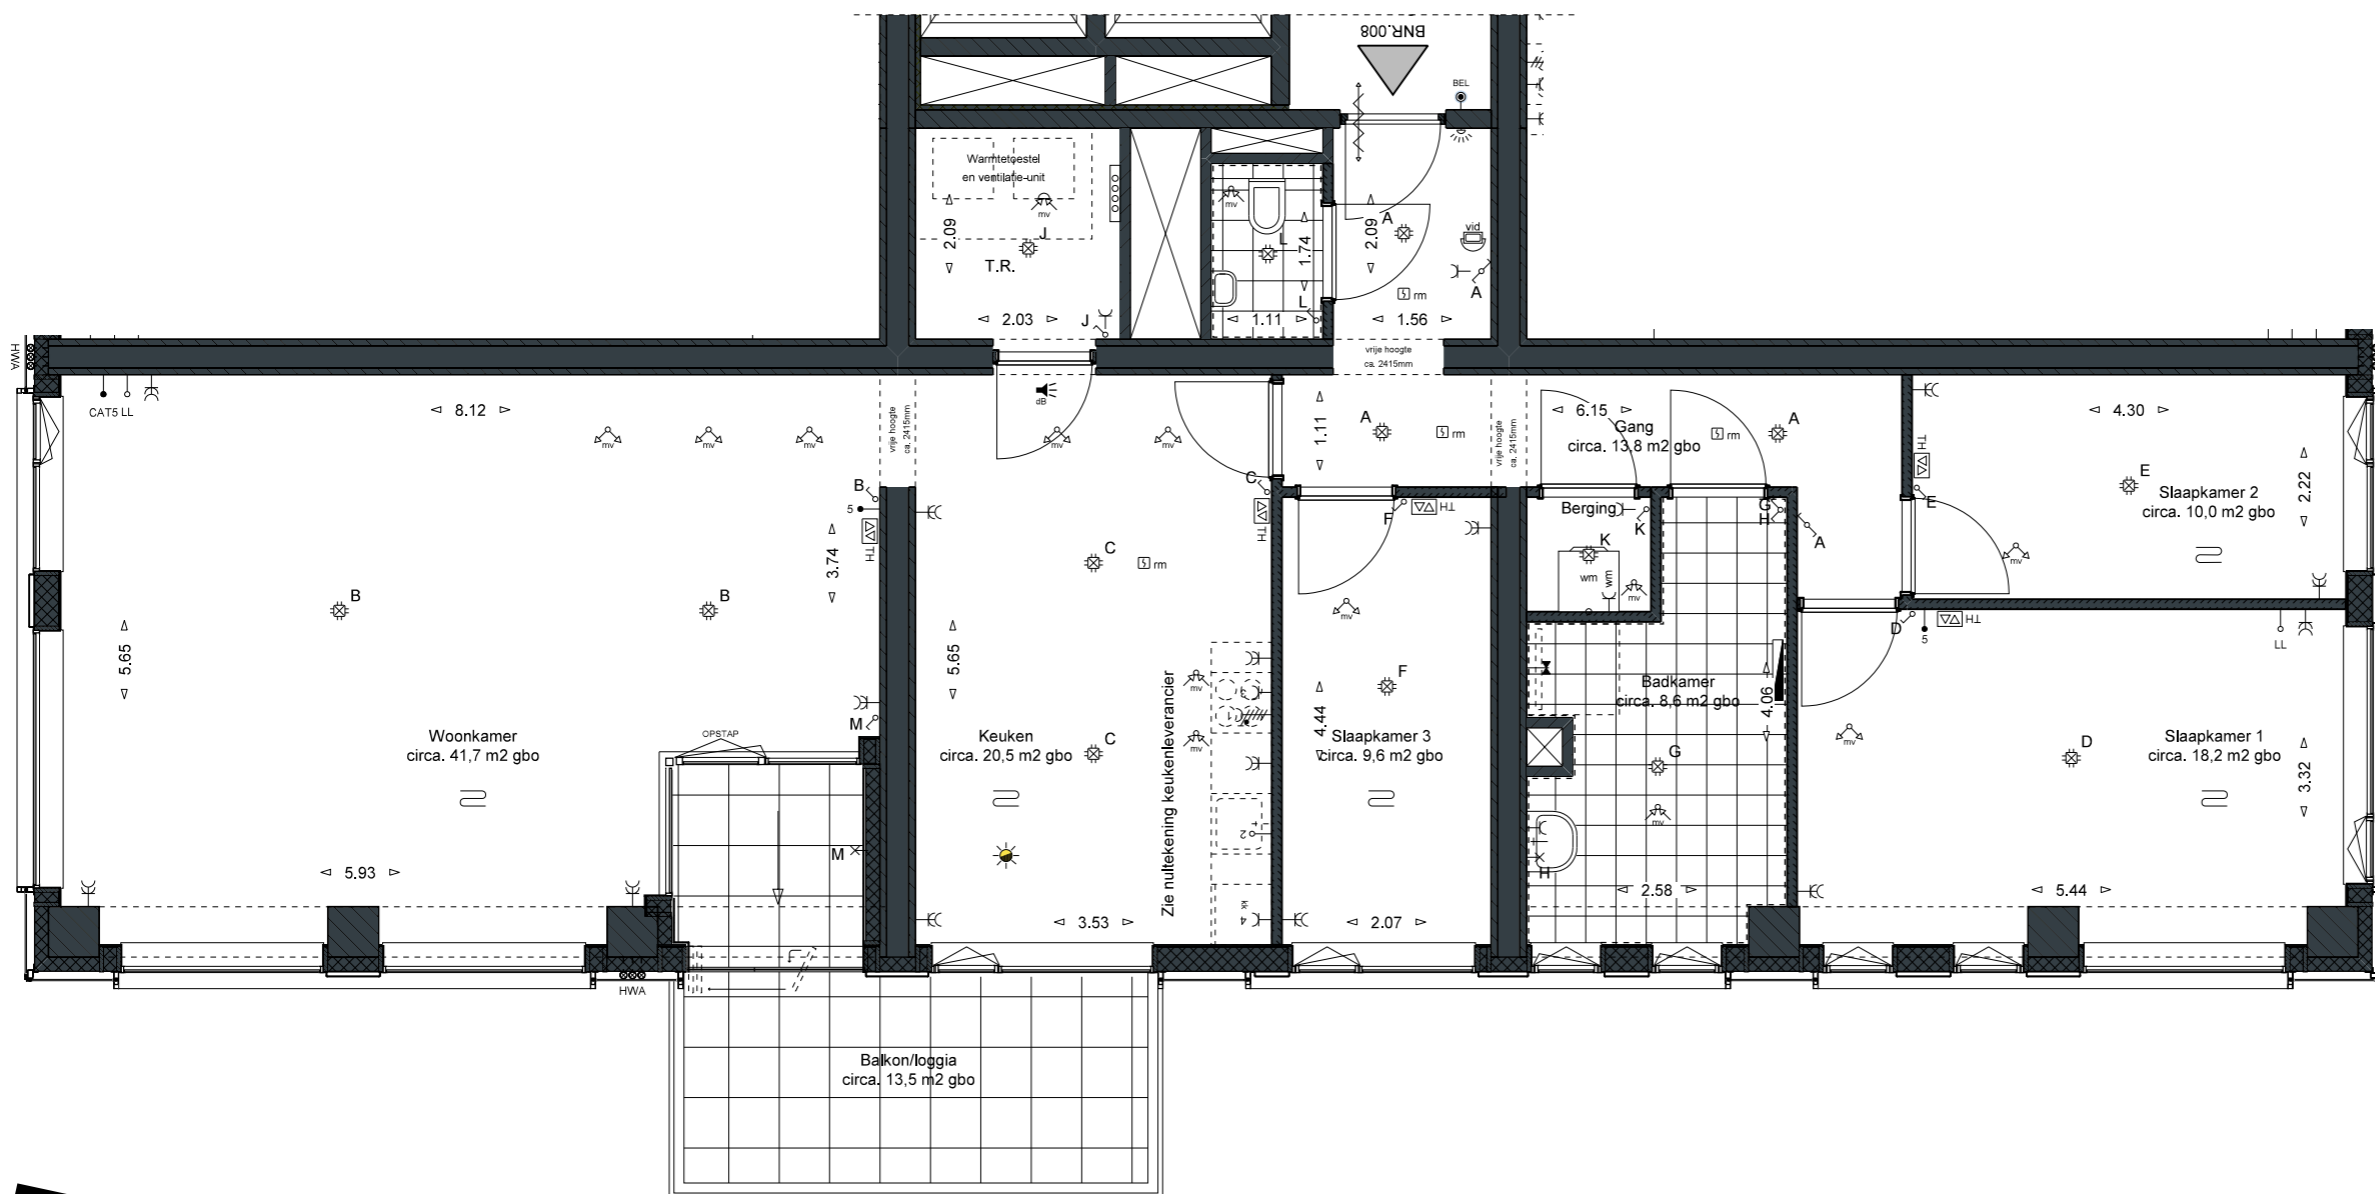

WONEN, WERKEN, VRIJE TIJD

schaal 1:75

Disclaimer:  
\*Alle getoonde kleuren en arceringen zijn indicatief, hier kunnen geen rechten aan ontleend worden, kleuren en materialen conform technische omschrijving.  
\*\*Afzuig- en toevoerpunten van de balansventilatie zijn ter indicatie aangegeven.  
\*\*\*Getekende aansluitingen op aanliggende bouwnummers kunnen afwijken.  
\*\*\*\*Getekende maten zijn circa maten en gemeten op de ruwe afwerking.

VERDIEPING 02

TOREN  
BNR008

- index nr.: A-121
- index nr. berging: A-121
- index nr. parkeerplaats: A-71

CONCEPT