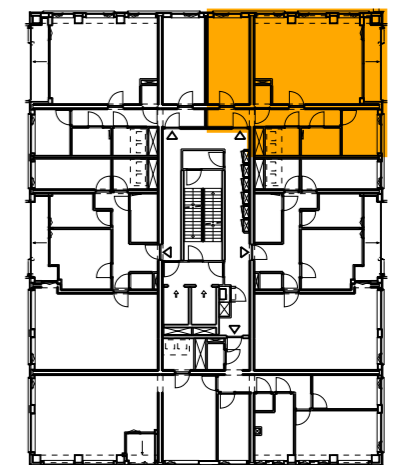

schaal 1:75

Disclaimer:

*Alle getoonde kleuren en arceringen zijn indicatief, hier kunnen geen rechten aan ontleend worden, kleuren en materialen conform technische omschrijving.

**Afzuig- en toevoerpunten van de balansventilatie zijn ter indicatie aangegeven.

***Getekende aansluitingen op aanliggende bouwnummers kunnen afwijken.

****Getekende maten zijn circa maten en gemeten op de ruwe afwerking.

VERDIEPING 02

**TOREN
BNR005**

index nr.:
A-118

index nr. berging:
A-118