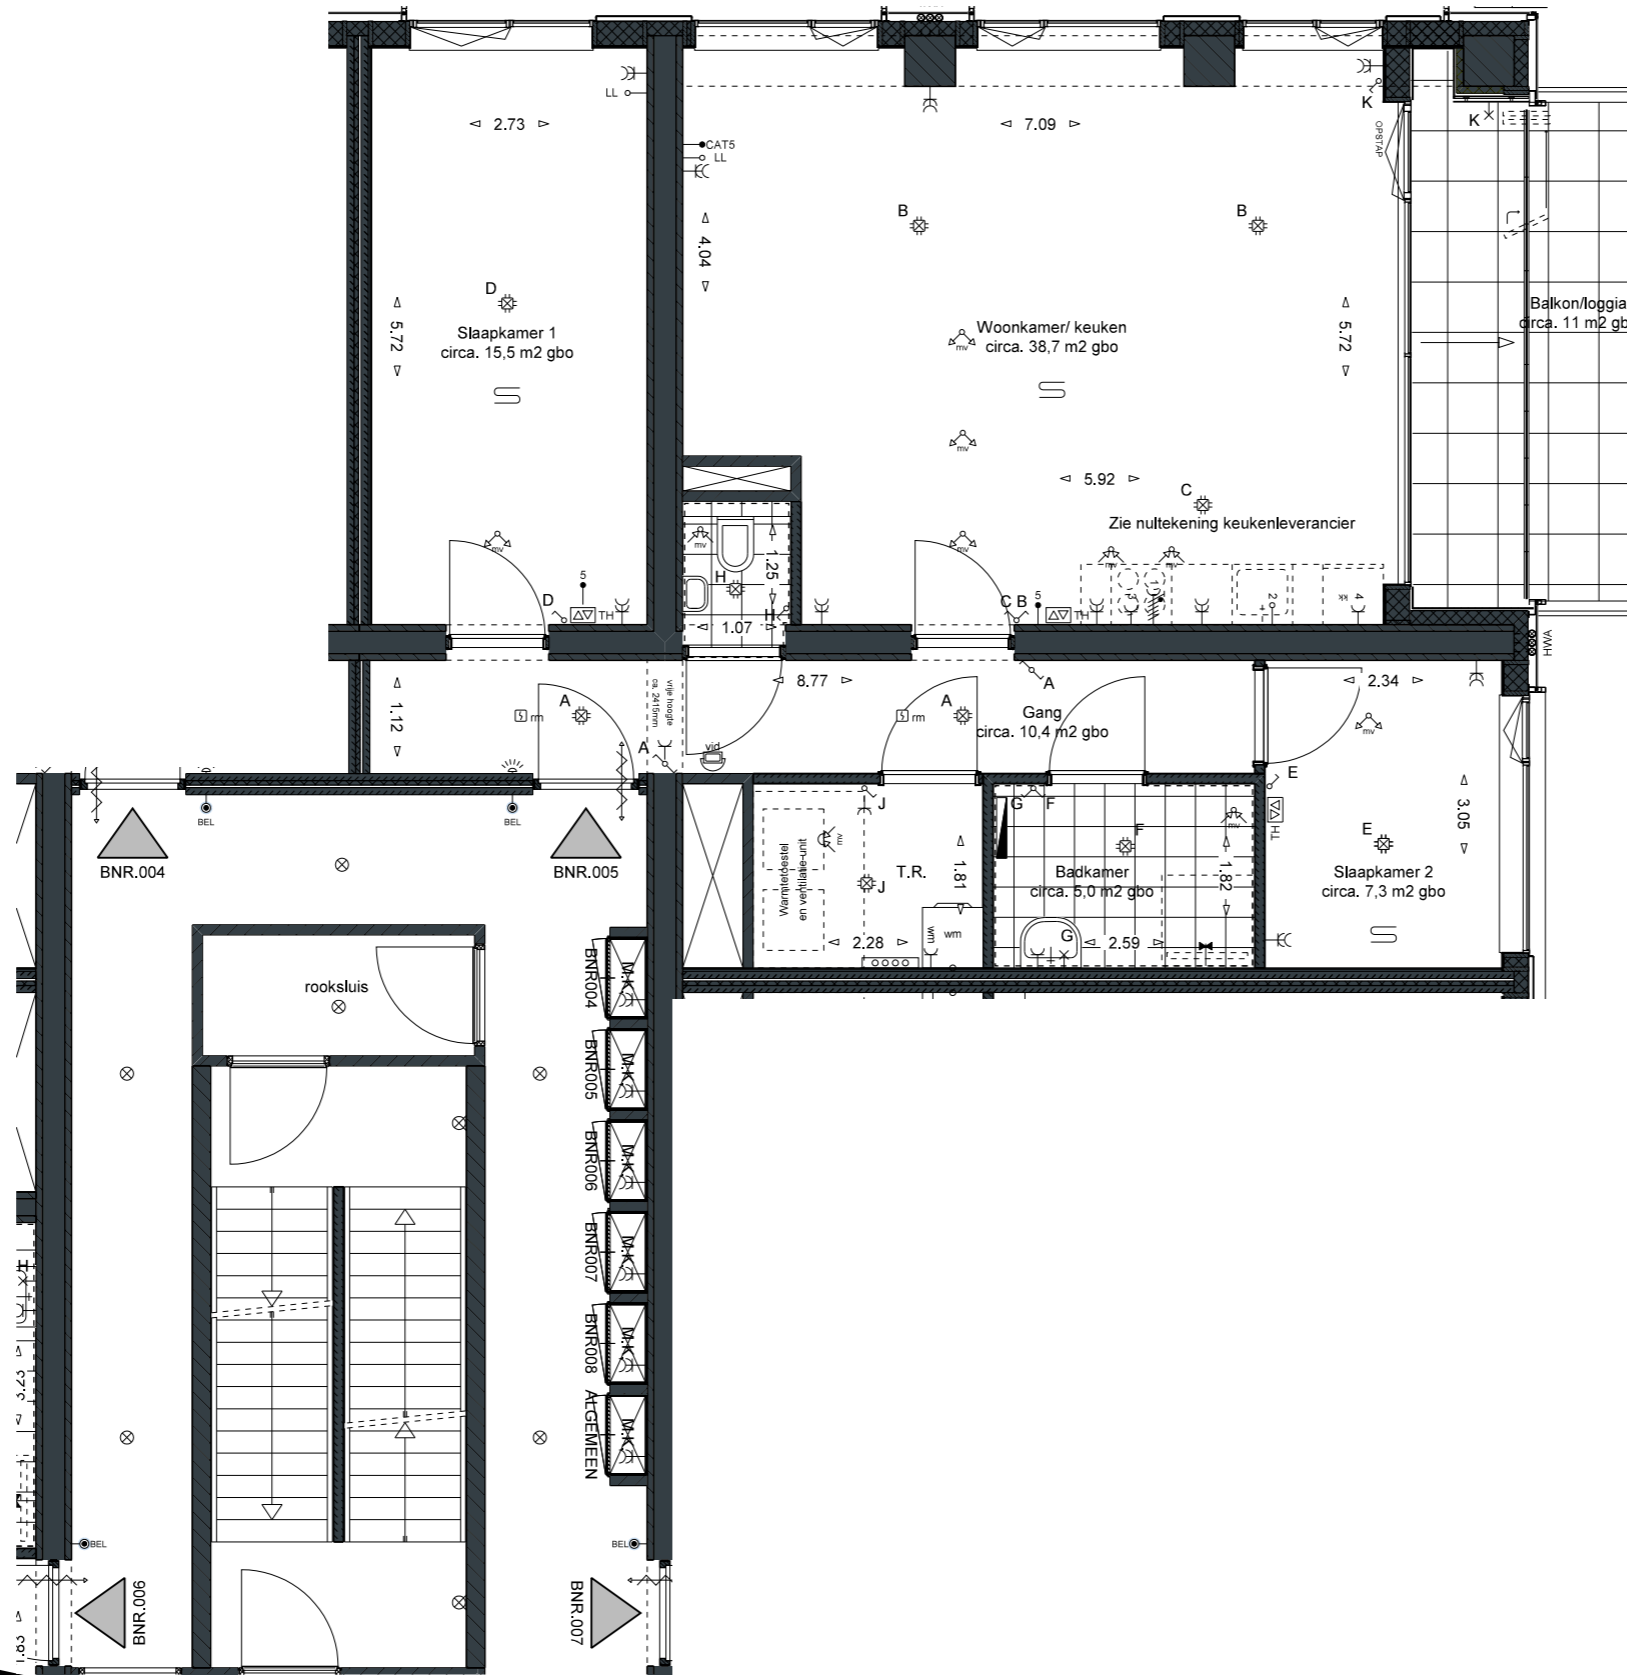

schaal 1:75

Disclaimer:

*Alle getoonde kleuren en arceringen zijn indicatief, hier kunnen geen rechten aan ontleend worden, kleuren en materialen conform technische omschrijving.

**Afzuig- en toevoerpunten van de balansventilatie zijn ter indicatie aangegeven.

***Getekende aansluitingen op aanliggende bouwnummers kunnen afwijken.

****Getekende maten zijn circa maten en gemeten op de ruwe afwerking.

VERDIEPING 02

**TOREN
BNR005**

index nr.:
A-118

index nr. berging:
A-118

index nr. parkeerplaats:
A-17

CONCEPT