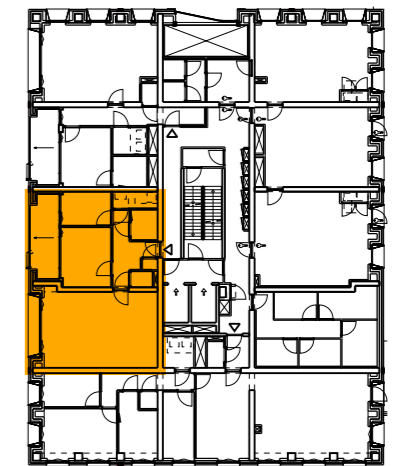

Disclaimer:

*Alle getoonde kleuren en arceringen zijn indicatief, hier kunnen geen rechten aan ontleend worden, kleuren en materialen conform technische omschrijving.

**Afzuig- en toevoerpunten van de balansventilatie zijn ter indicatie aangegeven.

***Getekende aansluitingen op aanliggende bouwnummers kunnen afwijken.

****Getekende maten zijn circa maten en gemeten op de ruwe afwerking.

VERDIEPING 01