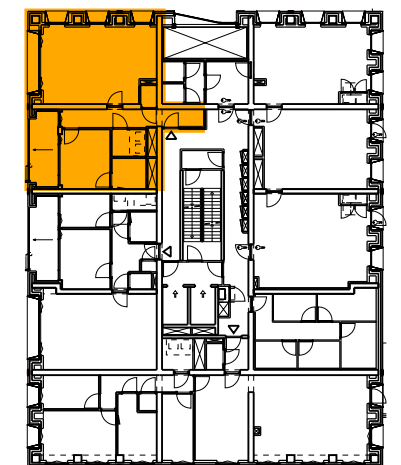

schaal 1:75

Disclaimer:

*Alle getoonde kleuren en arceringen zijn indicatief, hier kunnen geen rechten aan ontleend worden, kleuren en materialen conform technische omschrijving.

**Afzuig- en toevoerpunten van de balansventilatie zijn ter indicatie aangegeven.

***Getekende aansluitingen op aanliggende bouwnummers kunnen afwijken.

****Getekende maten zijn circa maten en gemeten op de ruwe afwerking.

VERDIEPING 01

TOREN
BNR.001

index nr.:
A-114

index nr. berging:
A-114