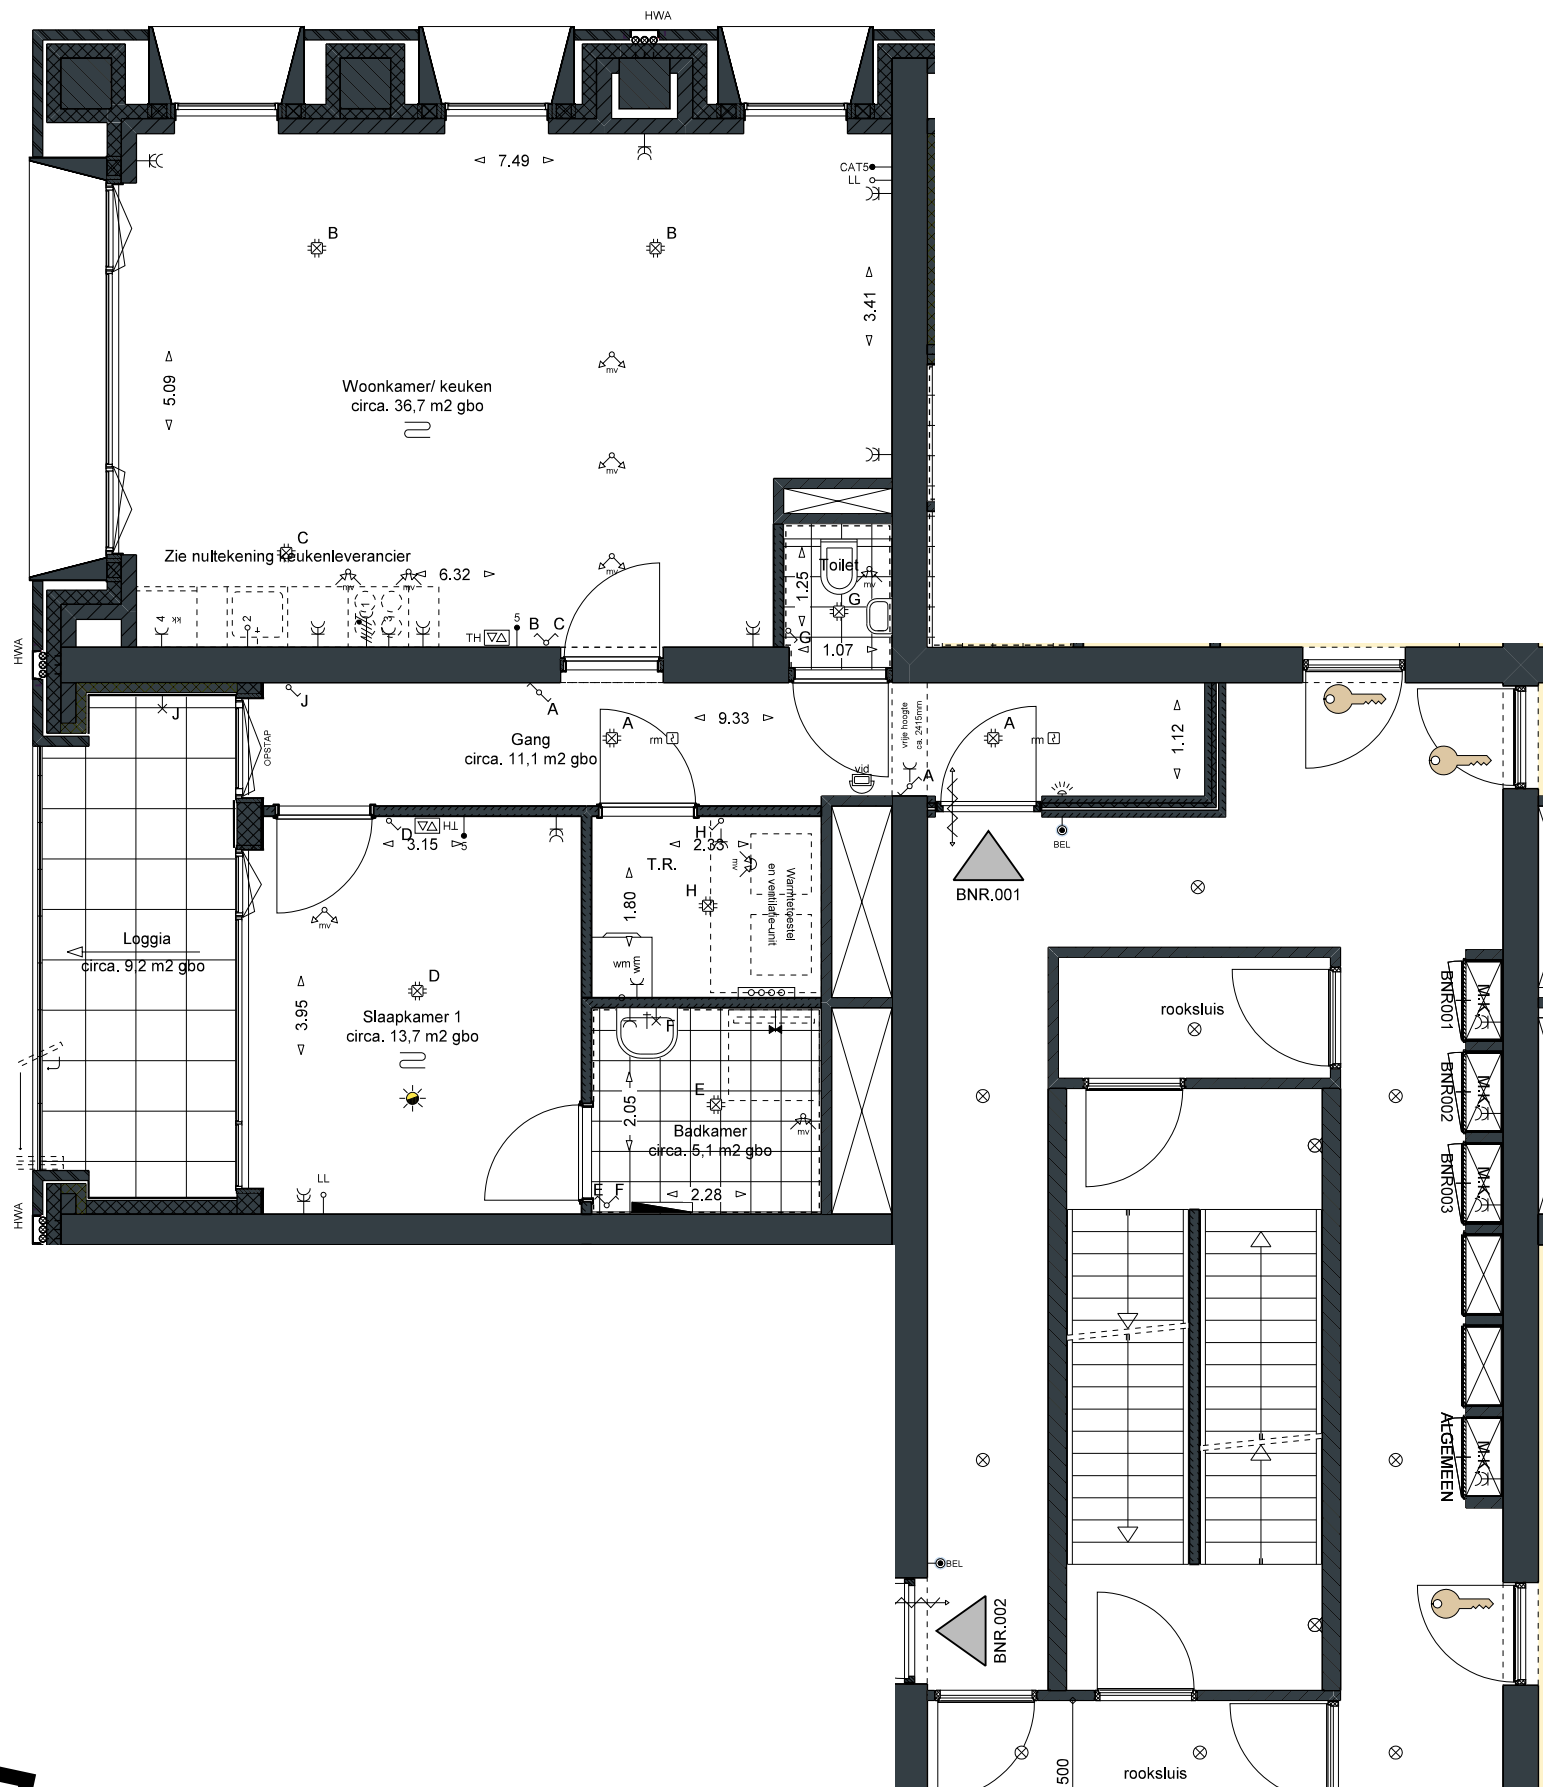

schaal 1:75

Disclaimer:

*Alle getoonde kleuren en arceringen zijn indicatief, hier kunnen geen rechten aan ontleend worden, kleuren en materialen conform technische omschrijving.

**Afzuig- en toevoerpunten van de balansventilatie zijn ter indicatie aangegeven.

***Getekende aansluitingen op aanliggende bouwnummers kunnen afwijken.

****Getekende maten zijn circa maten en gemeten op de ruwe afwerking.

VERDIEPING 01

TOREN
BNR.001

index nr.:
A-114

index nr. berging:
A-114

index nr. parkeerplaats:
[nvt]

CONCEPT