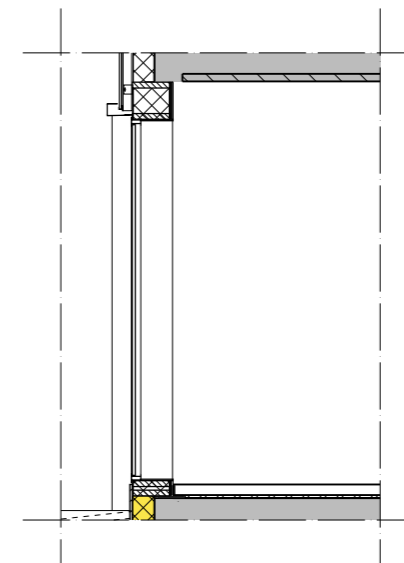

schaal 1:200

Disclaimer:
*Alle getoonde kleuren en arceringen zijn indicatief, hier kunnen geen rechten aan ontleend worden, kleuren en materialen conform technische omschrijving.
**Afzuig- en toevoerpunten van de balansventilatie zijn ter indicatie aangegeven.
***Getekende aansluitingen op aanliggende bouwnummers kunnen afwijken.
****Getekende maten zijn circa maten en gemeten op de ruwe afwerking.

DOORSNEDE

VENSTERBANKHOOGTE
VERDIEPING 01
ca. 5 cm hoog

VENSTERBANKHOOGTE
VERDIEPING 02/ 03
ca. 49 cm hoog

VERDIEPING 02

STADSWONING LAAG/ HOOG
WOONWERK WONING
DOORSNEDE

tek nr.:
301

CONCEPT