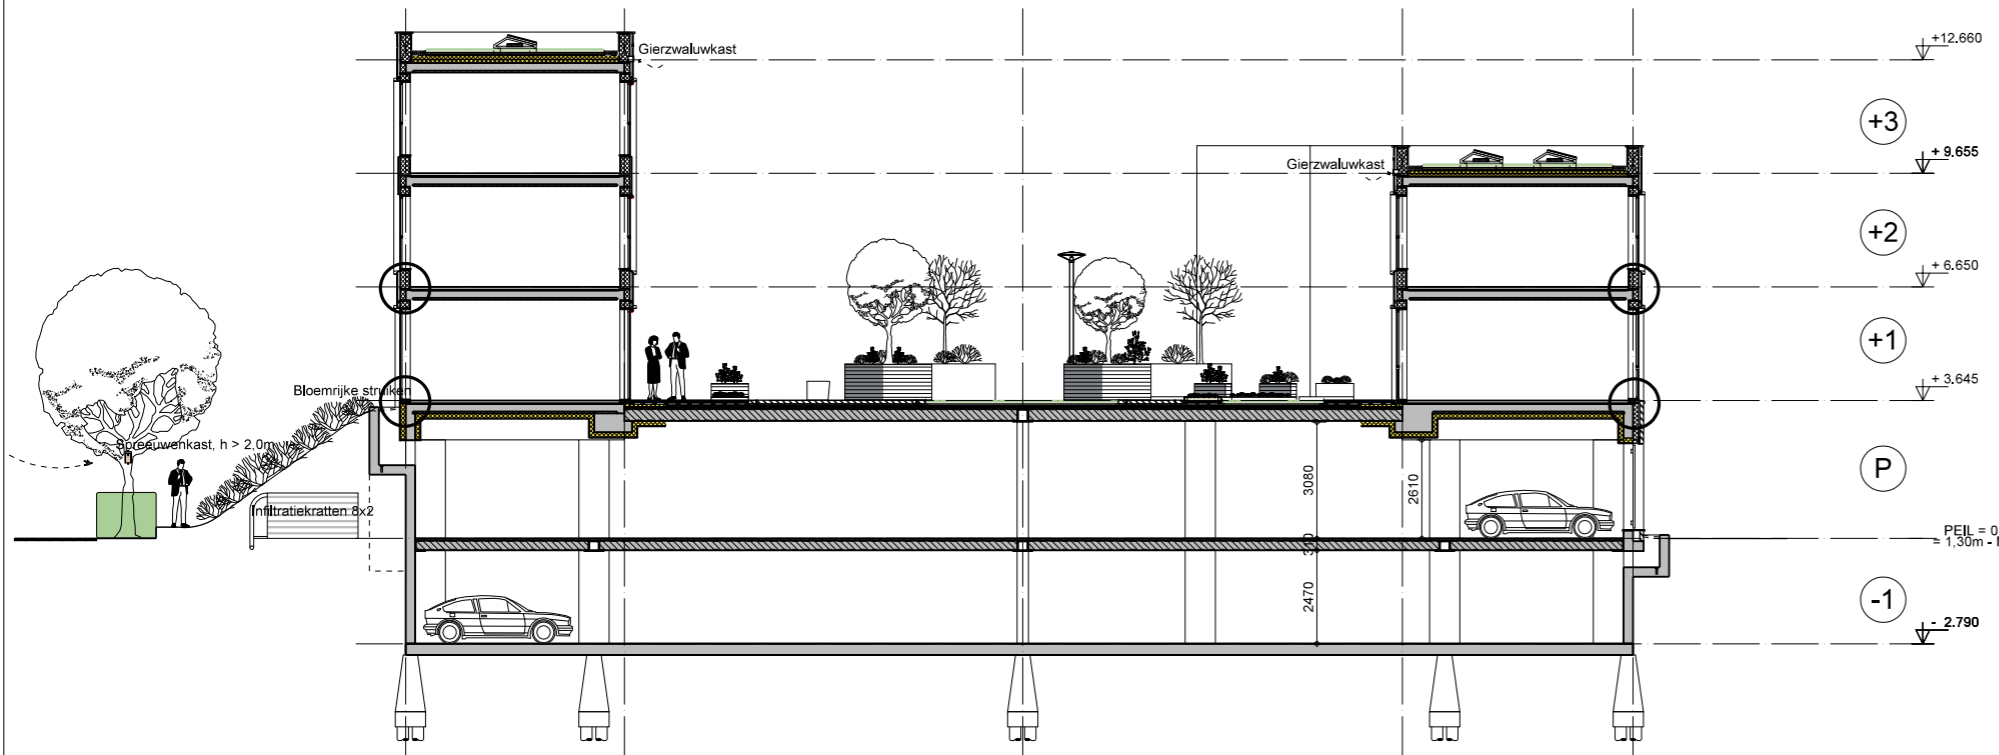

schaal 1:200

Disclaimer:
*Alle getoonde kleuren en arceringen zijn indicatief, hier kunnen geen rechten aan ontleend worden, kleuren en materialen conform technische omschrijving.
**Afzuig- en toevoerpunten van de balansventilatie zijn ter indicatie aangegeven.
***Getekende aansluitingen op aanliggende bouwnummers kunnen afwijken.
****Getekende maten zijn circa maten en gemeten op de ruwe afwerking.

DOORSNEDE

VENSTERBANKHOOGTE
VERDIEPING 01
ca. 5 cm hoog

VENSTERBANKHOOGTE
VERDIEPING 02/ 03
ca. 49 cm hoog

VERDIEPING 02

STADSWONING LAAG/ HOOG
WOONWERK WONING
DOORSNEDE

tek nr.:
301

CONCEPT