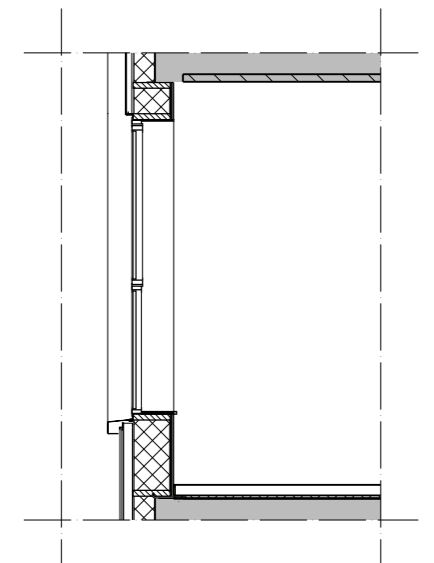

schaal 1:200

Disclaimer:
*Alle getoonde kleuren en arceringen zijn indicatief, hier kunnen geen rechten aan ontleend worden, kleuren en materialen conform technische omschrijving.
**Afzuig- en toevoerpunten van de balansventilatie zijn ter indicatie aangegeven.
***Getekende aansluitingen op aanliggende bouwnummers kunnen afwijken.
****Getekende maten zijn circa maten en gemeten op de ruwe afwerking.

DOORSNEDE

VENSTERBANKHOOGTE
VERDIEPING 01
ca. 5 cm hoog

VENSTERBANKHOOGTE
VERDIEPING 02/ 03
ca. 49 cm hoog

VERDIEPING 02

STADSWONING LAAG/ HOOG
WOONWERK WONING
DOORSNEDE

tek nr.:
301

CONCEPT