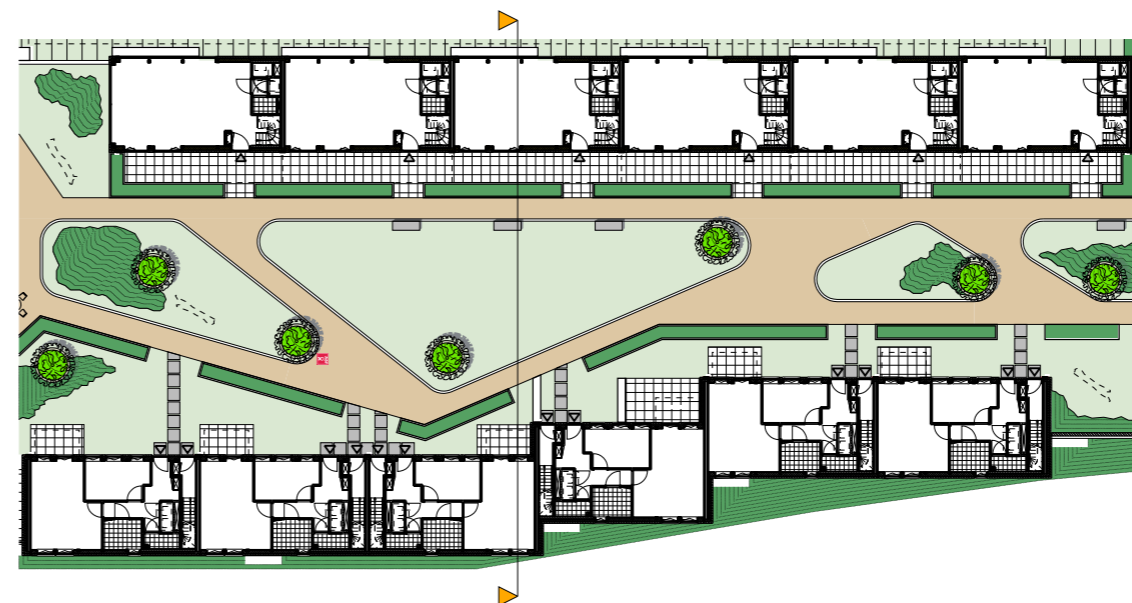

schaal 1:200

Disclaimer:
*Alle getoonde kleuren en arceringen zijn indicatief, hier kunnen geen rechten aan ontleend worden, kleuren en materialen conform technische omschrijving.
**Afzuig- en toevoerpunten van de balansventilatie zijn ter indicatie aangegeven.
***Getekende aansluitingen op aanliggende bouwnummers kunnen afwijken.
****Getekende maten zijn circa maten en gemeten op de ruwe afwerking.

DOORSNEDE

VENSTERBANKHOOGTE
VERDIEPING 01
ca. 5 cm hoog

VENSTERBANKHOOGTE
VERDIEPING 02/ 03
ca. 49 cm hoog

VERDIEPING 02

STADSWONING LAAG/ HOOG
WOONWERK WONING
DOORSNEDE

tek nr.:
301

CONCEPT