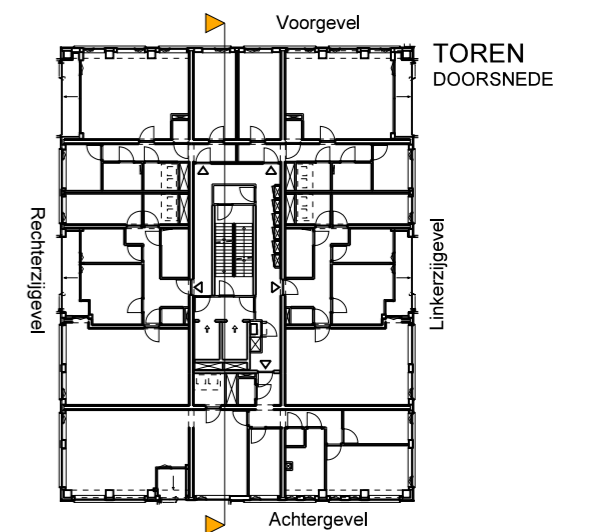

\*\*Afzuig- en toevoerpunten van de balansventilatie zijn ter indicatie aangegeven.

\*\*\*Getekende aansluitingen op aanliggende bouwnummers kunnen afwijken.

\*\*\*\*Getekende maten zijn circa maten en gemeten op de ruwe afwerking.

VENSTERBANKHOOGTE  
ca. 5 cm hoog  
BNR. 001/002/003

VENSTERBANKHOOGTE  
ca. 49 cm hoog  
m.u.v. BNR. 001/002/003

VERDIEPING 01

CONCEPT