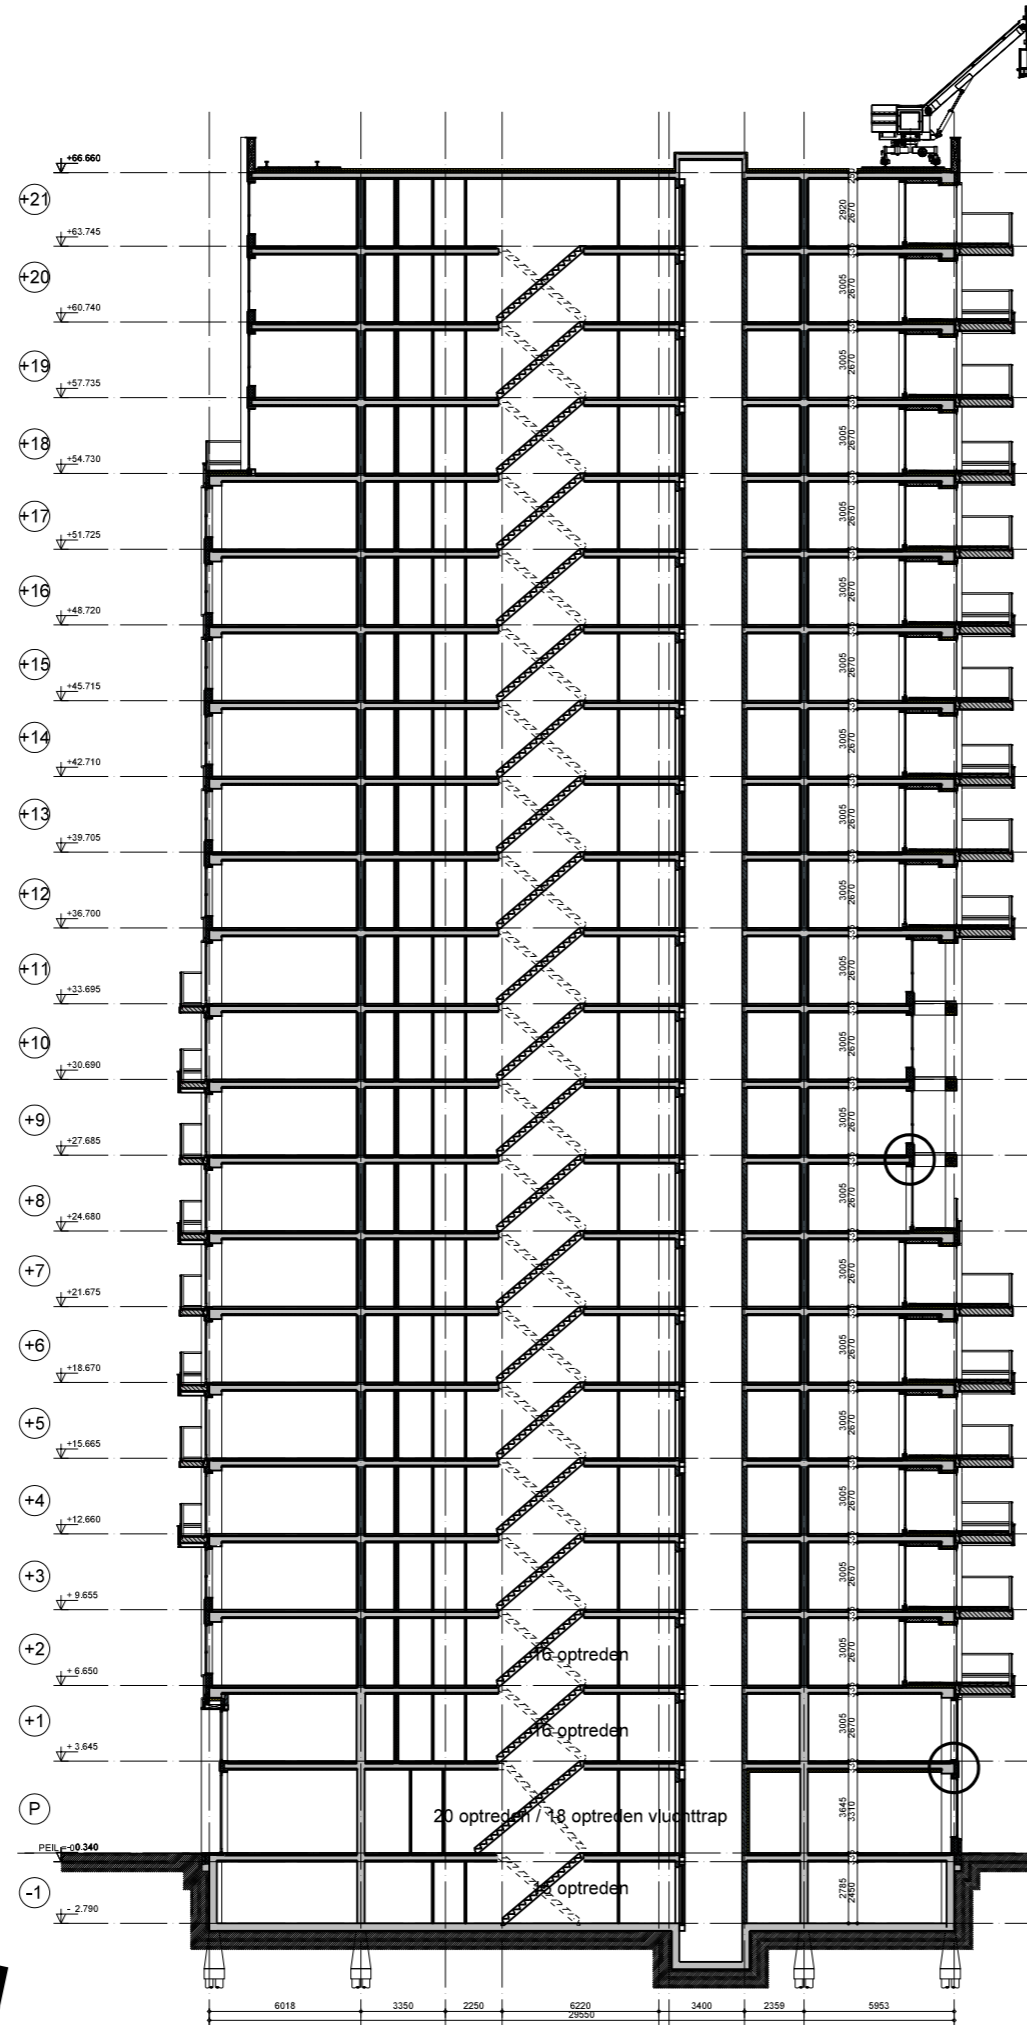

WONEN, WERKEN, VRIJE TIJD

schaal 1:300

DOORSNEDE

Disclaimer:

\*Alle getoonde kleuren en arceringen zijn indicatief, hier kunnen geen rechten aan ontleend worden, kleuren en materialen conform technische omschrijving.

\*\*Afzuig- en toevoerpunten van de balansventilatie zijn ter indicatie aangegeven.

\*\*\*Getekende aansluitingen op aanliggende bouwnummers kunnen afwijken.

\*\*\*\*Getekende maten zijn circa maten en gemeten op de ruwe afwerking.

VENSTERBANKHOOGTE  
ca. 5 cm hoog  
BNR. 001/002/003

VENSTERBANKHOOGTE  
ca. 49 cm hoog  
m.u.v. BNR. 001/002/003

VERDIEPING 01

CONCEPT